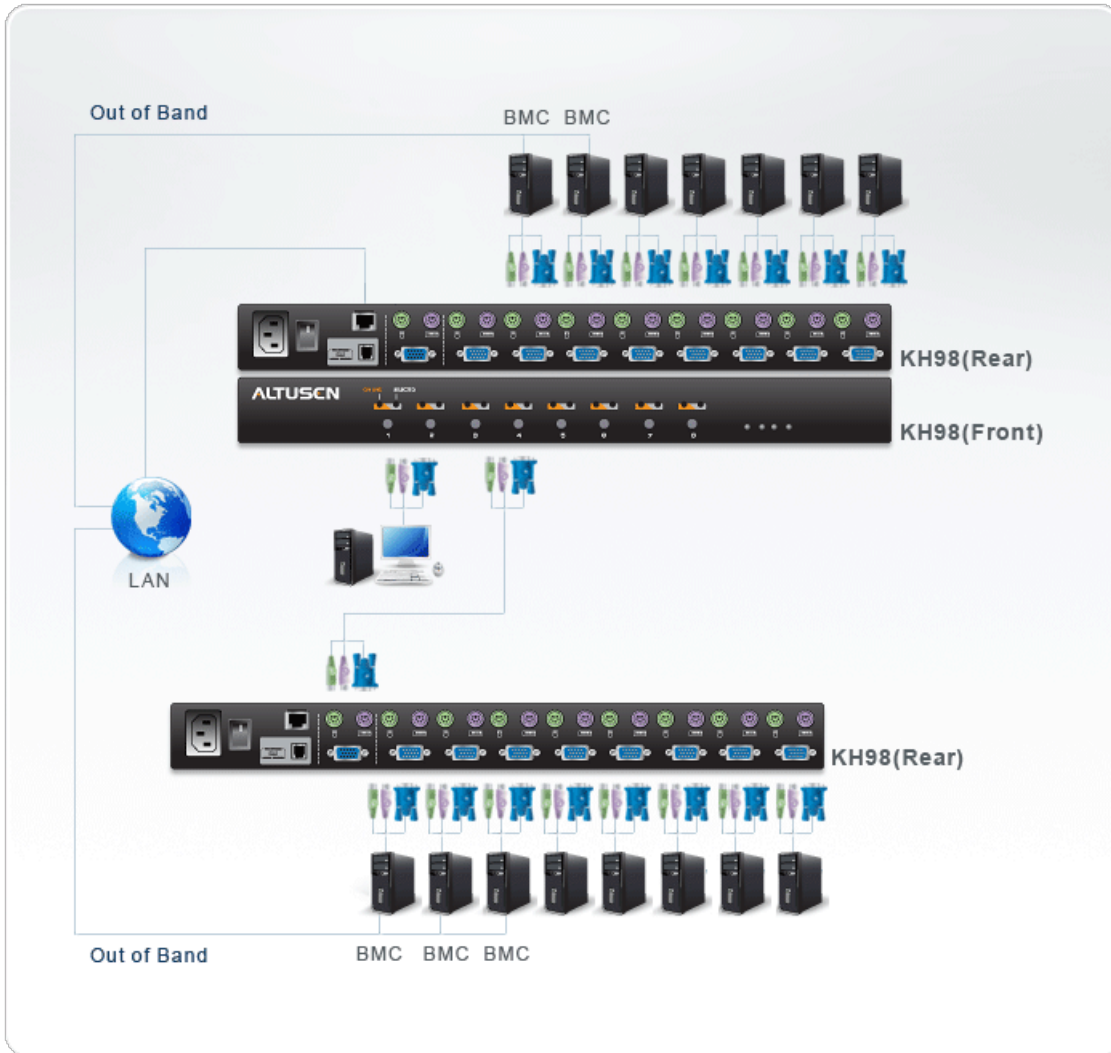

Diagramm

ATEN International Co., Ltd.

3F., No.125, Sec. 2, Datong Rd., Sijhih District., New Taipei City 221, Taiwan
Phone: 886-2-8692-6789 Fax: 886-2-8692-6767
www.aten.com E-mail: marketing@aten.com

© Copyright 2015 ATEN® International Co., Ltd.
ATEN and the ATEN logo are trademarks of ATEN International Co., Ltd.
All rights reserved. All other trademarks are the property of their
respective owners.