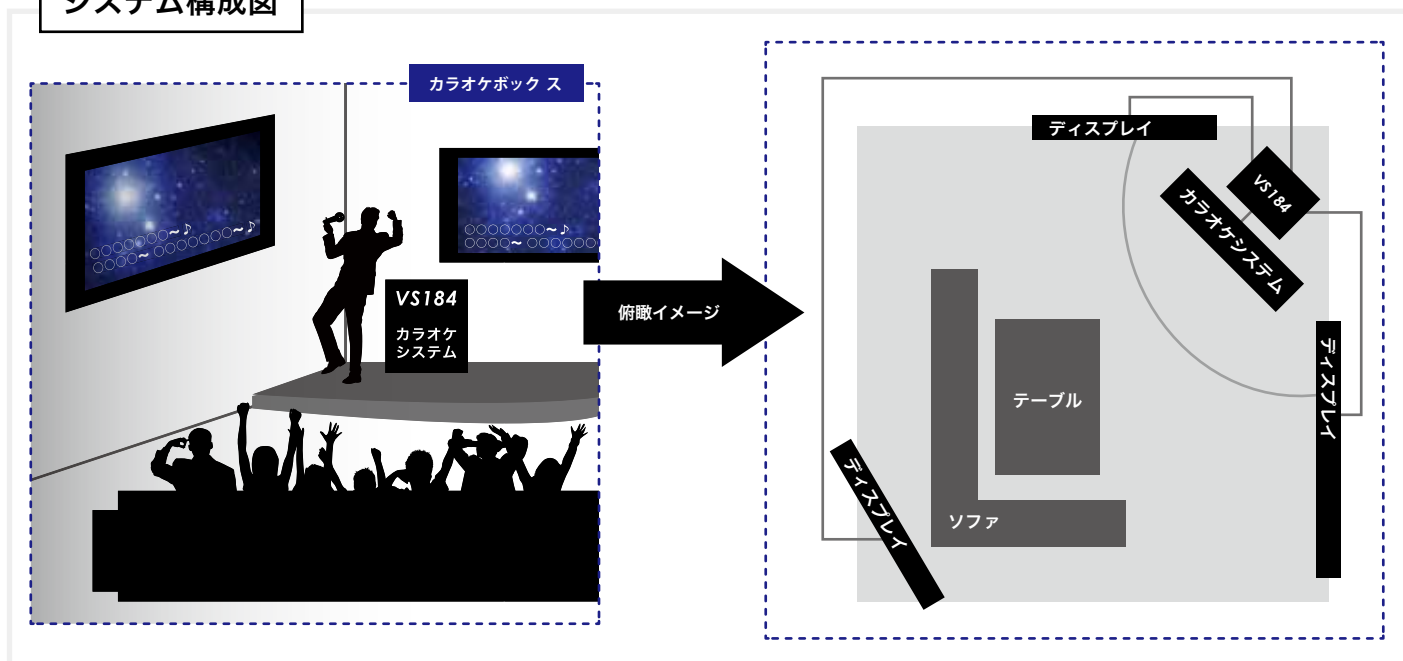

システム構成図

※1~2系統に分配する場合

型番	標準価格	台数	小計
VS182	¥ 29,000	1	¥ 29,000
合計(税別)			¥ 29,000

※3~4系統に分配する場合

型番	標準価格	台数	小計
VS184	¥ 42,000	1	¥ 42,000
合計(税別)			¥ 42,000

■導入費用