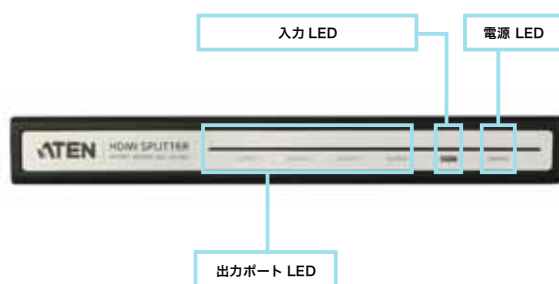

■インターフェース (VS184)

フロント側