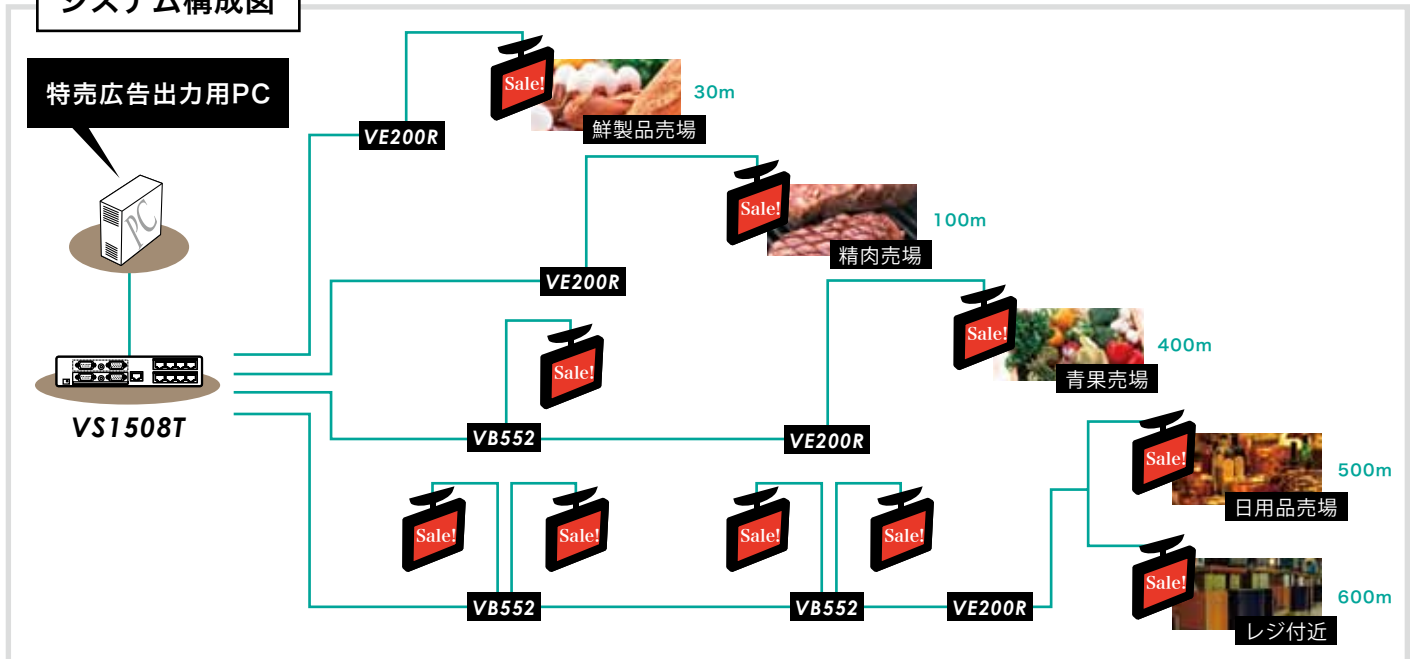

#### VE200R VS1504T/VS1508T用レシーバー

- ・VS1508Tによって延長された信号を受信し、ディスプレイに出力
- ・カテゴリ5ケーブルによる配線
- ・ゲイン調整、画質補正機能搭載
- ・入力された信号は最大2系統に出力 (ディスプレイ、スピーカーとも2台接続可)

### 導入のメリット

- ・遠く離れた場所(600m)に設置したディスプレイにもVB552のリピーターを使用することで対応が可能
- ・カテゴリ5ケーブルによる配線で、設置作業の負荷を軽減
- ・本体サイズが小さくディスプレイの裏側に設置することができるため、省スペース化に成功
- ・1台のレシーバーで2系統に出力可能であるため、コスト削減が可能に

### システム構成図