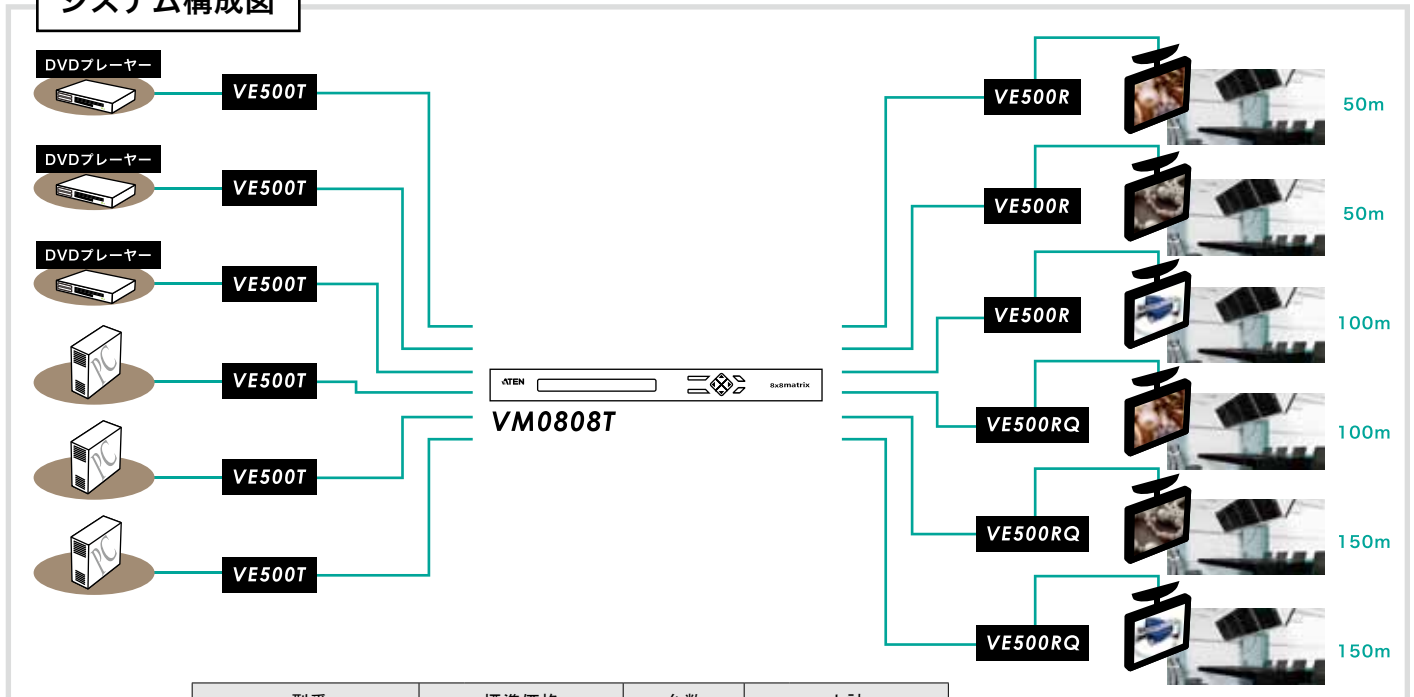

ATEN ソリューション：

VM0808T と VE500 を使用して、店舗内に複数設置されたディスプレイにマトリックス配信

VM0808T 8×8 マトリックス型スイッチャー

- ・製品情報、イメージコンテンツなどのアナログビデオ・オーディオ信号をマトリックス状に切替
- ・カテゴリ5ケーブルによる配線
- ・音声や映像を独立して切替
- ・Web経由でリモートから管理可能

VE500T VM0808T 用 トランスミッター

- ・アナログビデオ、オーディオ、シリアル信号を送信
- ・カテゴリ5ケーブルによる配線
- ・最大300m延長可能 (VE500T - VM0808T - VE500RQ の総延長距離)

VE500RQ VM0808T 用 レシーバー

- ・延長された信号を受信し、ディスプレイに出力
- ・カテゴリ5ケーブルによる配線
- ・距離に応じて信号の強さや、RGBの各色のタイミングのずれを調整(デスクュー機能)
- ・ゲイン調整、画質補正機能搭載

導入のメリット

- ・デジタルコンテンツをマトリックス状に切替することで任意のコンテンツを切替出力
- ・最大300mの長距離転送でディスプレイの設置場所も思い通りに
- ・カテゴリ5ケーブルによる配線で、設置作業の負担を軽減
- ・WEBからのGUI画面による簡単操作で管理者の作業効率が向上
- ・音声の独立切替やON /OFF操作に対応しているため、様々なシーンで活用可能

システム構成図

■ 導入費用

**■ インターフェース**

フロント側

リア側

**VE500T**

VM0808T 用トランスミッター

Features

- オーディオ・ビデオ・RS-232信号をカテゴリ5eケーブルで延長
- 延長距離 - 最大300m (VE500RQを使用し、解像度を1,280×1,024に設定した場合)
- バランスオーディオ対応 - 延長先でも高音質を実現
- 自動ゲイン調節 - 距離を検出し自動調節
- ワイド画面対応
- ラックマウント対応