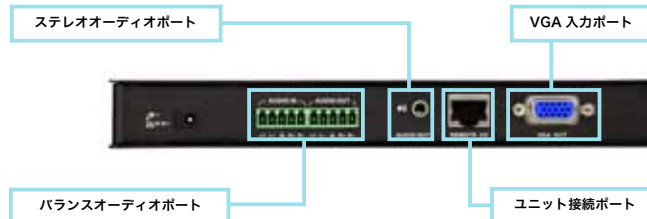

**■ インターフェース**

フロント側

リア側

**VE500T**

VM0808T 用トランスミッター

Features

- オーディオ・ビデオ・RS-232信号をカテゴリ5eケーブルで延長
- 延長距離 - 最大300m (VE500RQを使用し、解像度を1,280×1,024に設定した場合)
- バランスオーディオ対応 - 延長先でも高音質を実現
- 自動ゲイン調節 - 距離を検出し自動調節
- ワイド画面対応
- ラックマウント対応

**■ インターフェース**

フロント側

リア側

**VE500RQ**

VM0808T 用レシーバー

Features

- 延長距離 - 最大300m (解像度を1,280×1,024)
- 解像度 - 1,920×1,200@60Hz(150m)、1,280×1,024@60Hz(300m)
- デスキュー機能 - 距離に応じて、信号の強さとRGB各色のタイミングのずれを自動補正
- バランスオーディオ対応 - 延長先でも高音質を実現
- 自動ゲイン調節 - 距離を検出し自動調節
- ラックマウント対応