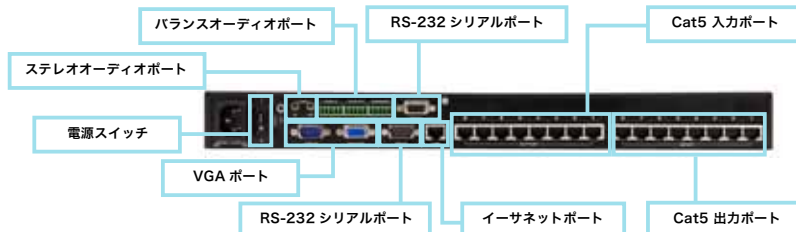

- ・アナログビデオ、オーディオ、シリアル信号を送信
- ・カテゴリ5ケーブルによる配線
- ・最大300m延長可能 (VE500T - VM0808T - VE500RQ の総延長距離)

VE500RQ VM0808T 用 レシーバー

- ・延長された信号を受信し、ディスプレイに出力
- ・カテゴリ5ケーブルによる配線
- ・距離に応じて信号の強さや、RGBの各色のタイミングのずれを調整(デスクュー機能)
- ・ゲイン調整、画質補正機能搭載

型番	標準価格	台数	小計
VM0808T	¥ 220,000	1	¥ 220,000
VE500T	¥ 22,000	6	¥ 132,000
VE500RQ	¥ 33,000	6	¥ 198,000
合計 (税別)			¥ 550,000

VM0808T

8×8 マトリックス型スイッチャー

Features

- 8系統のオーディオ・ビデオ信号を8系統にマトリックス分配切替
- トランスミッター(VE500T)とレシーバー(VE500RまたはVE500RQ)の間は最大300mの延長に対応
- 音質、画質は自動・手動調整が可能
- 解像度 - 最大1,920×1,200@60Hz、DDC2B準拠
- ステレオオーディオ・バランスオーディオ対応

**■ インターフェース**

フロント側

リア側

**VE500T**

VM0808T 用トランスミッター

Features

- オーディオ・ビデオ・RS-232信号をカテゴリ5eケーブルで延長
- 延長距離 - 最大300m (VE500RQを使用し、解像度を1,280×1,024に設定した場合)
- バランスオーディオ対応 - 延長先でも高音質を実現
- 自動ゲイン調節 - 距離を検出し自動調節
- ワイド画面対応
- ラックマウント対応

**■ インターフェース**

フロント側

リア側

**VE500RQ**

VM0808T 用レシーバー

Features

- 延長距離 - 最大300m (解像度を1,280×1,024)
- 解像度 - 1,920×1,200@60Hz(150m)、1,280×1,024@60Hz(300m)
- デスキュー機能 - 距離に応じて、信号の強さとRGB各色のタイミングのずれを自動補正
- バランスオーディオ対応 - 延長先でも高音質を実現
- 自動ゲイン調節 - 距離を検出し自動調節
- ラックマウント対応