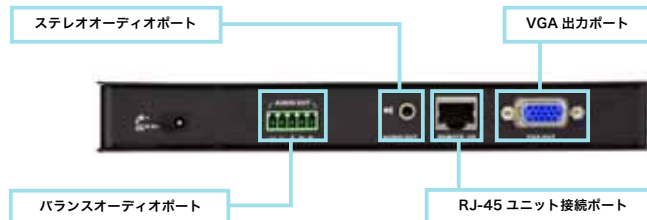

VM0808T

8×8 マトリックス型スイッチャー

Features

- 8系統のオーディオ・ビデオ信号を8系統にマトリックス分配切替
- トランスミッター(VE500T)とレシーバー(VE500RまたはVE500RQ)の間は最大300mの延長に対応
- 音質、画質は自動・手動調整が可能
- 解像度 - 最大1,920×1,200@60Hz、DDC2B準拠
- ステレオオーディオ・バランスオーディオ対応

■ インターフェース

フロント側

リア側

VE500T

VM0808T 用トランスミッター

Features

- オーディオ・ビデオ・RS-232信号をカテゴリ5eケーブルで延長
- 延長距離 - 最大300m (VE500RQを使用し、解像度を1,280×1,024に設定した場合)
- バランスオーディオ対応 - 延長先でも高音質を実現
- 自動ゲイン調節 - 距離を検出し自動調節
- ワイド画面対応
- ラックマウント対応

■ インターフェース

フロント側

リア側

VE500RQ

VM0808T 用レシーバー

Features

- 延長距離 - 最大300m (解像度を1,280×1,024)
- 解像度 - 1,920×1,200@60Hz(150m)、1,280×1,024@60Hz(300m)
- デスキュー機能 - 距離に応じて、信号の強さとRGB各色のタイミングのずれを自動補正
- バランスオーディオ対応 - 延長先でも高音質を実現
- 自動ゲイン調節 - 距離を検出し自動調節
- ラックマウント対応

■ インターフェース

フロント側

リア側

ATEN ジャパン株式会社

〒116-0003 東京都荒川区南千住3-8-4 ATENビル

TEL: 03-5615-5810 FAX: 03-3891-3810

E-mail: sales@atenjapan.jp

ATEN ジャパンWebサイト: <http://www.atenjapan.jp>

お問い合わせは下記販売店まで