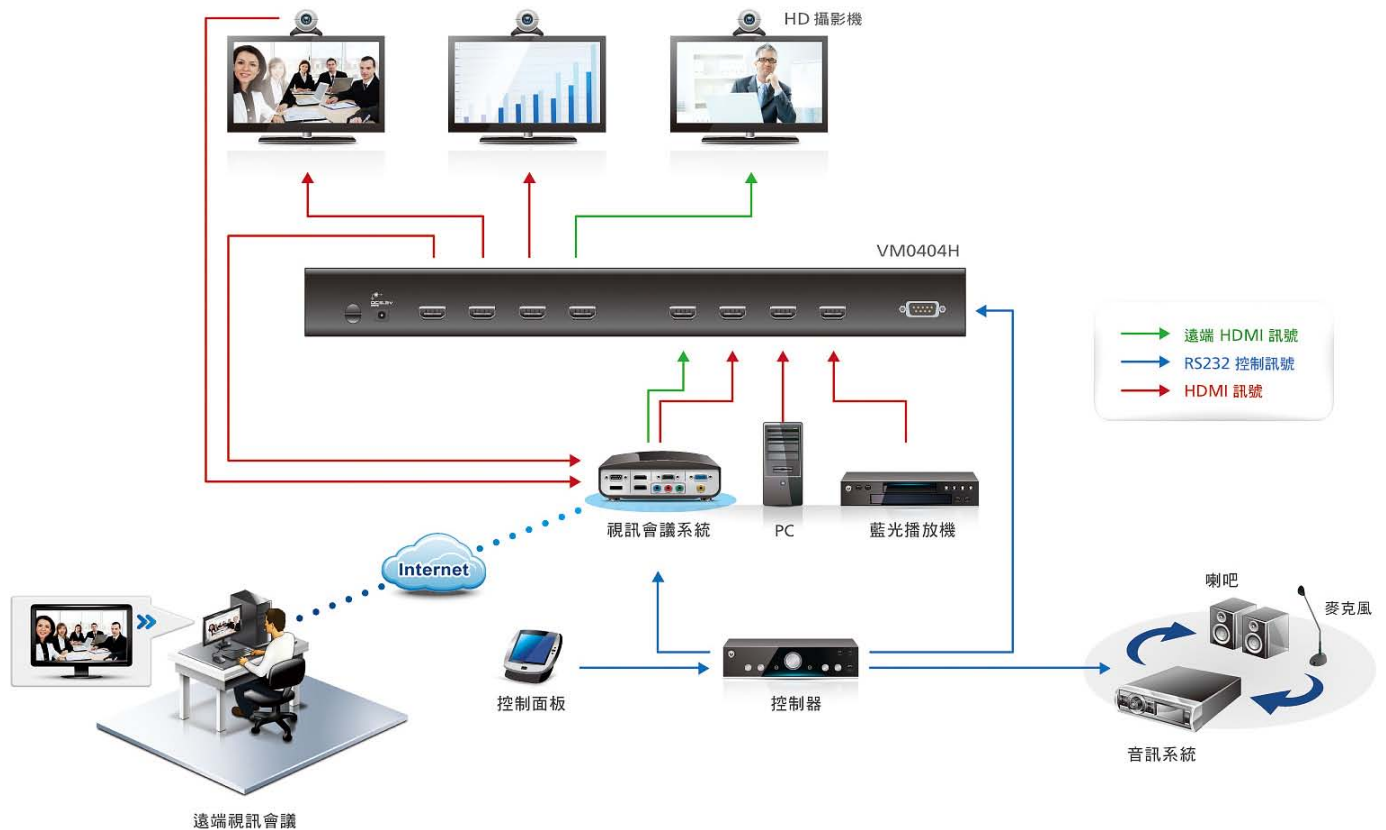

挑戰

圓方科技了解會議室環境影響開會效率甚大，尤其近幾年，視訊會議、遠距教學、通訊整合、同步影音錄製轉播等多媒體與通訊技術在會議室領域得到廣泛應用，因此會議環境設備越趨複雜，會議室中的影像、聲音、燈光、多媒體設備及軟體，每一樣表現都大大影響與會者的感官知覺和會議效果。

為了能讓客戶體驗通訊與會議室整合之威力，於台北總部打造一間整合視訊通訊與多媒體設備多功能 C&C 會議室，並於該會議室中安裝多台 HDMI 顯示設備、高畫質攝影機、藍光播放器、電腦、視訊會議系統以及音訊系統，以傳送近端與遠端的會議影像、播放影片或電腦資料內容等。有鑑於會議室影音設備眾多，圓方科技採用一組環控系統來整合所有影音來源與顯示設備；同時也為了要滿足會議室影音訊號多進多出的需求，圓方科技決定導入具備高相容性、可快速切換訊號的矩陣式影音切換方案，以利與視訊會議系統以及環控系統結合做集中設備控管。

解決方案

高相容性 ATEN 4x4 HDMI 矩陣式影音切換器，可輕鬆與視訊會議系統與環控系統結合

圓方科技經過多方評估，決定採用 ATEN 4x4 HDMI 矩陣式影音切換器 (VM0404H) 連接會議室所有的影音來源與顯示設備，使用者可透過

VM0404H
4x4 HDMI 矩陣式影音切換器

VM0404H 輕鬆將影像來源切換至不同螢幕。VM0404H 支援 RS-232 連接功能，圓方科技可將 VM0404 整合至其環控系統中，使用者僅需透過一個觸控面板，即可輕鬆控制所有影音來源與顯示設備，並可操控 VM0404H 進行影像切換。

使用效益

輕鬆擴充連接設備，有效進行多方視訊會議

圓方科技希望除了在近端可以顯示所有影音來源訊號之外，也希望能將訊號透過視訊會議系統傳送到遠端，讓遠端與會人員了解會議內容；但由於多埠數的視訊會議系統價格昂貴，為降低建置成本，圓方科技採用 VM0404H 以擴充連接電腦、藍光播放機、HD 攝影機等設備，所有影音訊號可透過 VM0404H 進行切換並傳送到視訊會議系統再經由網路傳到遠端，近端與遠端畫面可依照需求任意彈性切換，使會議進行更加順暢。

支援 RS-232 連接、相容性高，可與環控系統整合，協助簡化設備管理

VM0404H 具備 RS-232 連接功能，圓方科技利用其 RS-232 連接埠與環控系統整合，進而控制 VM0404H 以及與其連接的設備；由於所有設備整合至環控系統，因此使用者即可透過單一觸控面板集中控制並切換所有的影音設備，可簡化設備管理與操作。