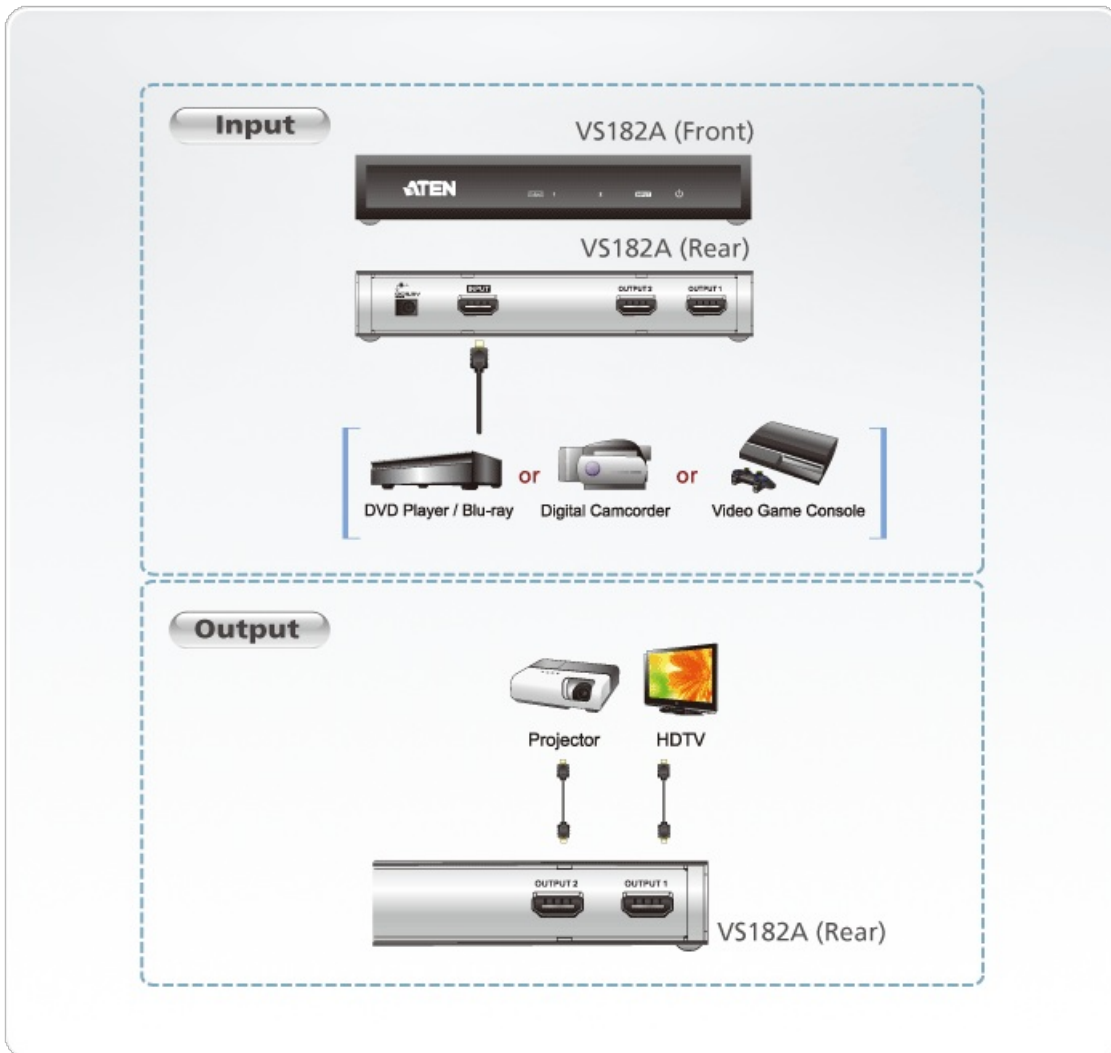

構成図

ATEN International Co., Ltd.

3F., No.125, Sec. 2, Datong Rd., Sijhih District., New Taipei City 221, Taiwan
Phone: 886-2-8692-6789 Fax: 886-2-8692-6767
www.aten.com E-mail: marketing@aten.com

© Copyright 2015 ATEN® International Co., Ltd.
ATEN and the ATEN logo are trademarks of ATEN International Co., Ltd.
All rights reserved. All other trademarks are the property of their
respective owners.