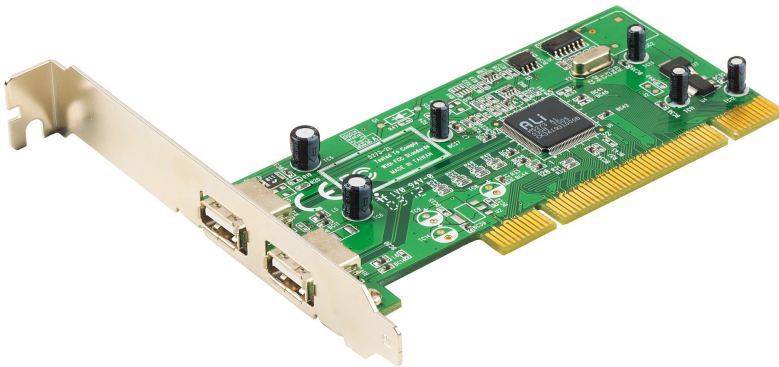

## IC220U

Tarjeta PCI de 2 puertos USB 2.0

La [IC250U](#) es una tarjeta PCI con 2 puertos USB 2.0, que soporta plug&play.

### Características

- Tarjeta PCI de 2 puertos USB 2.0
- Totalmente compatible con la especificación USB 2.0
- Soporta velocidades de transferencia de hasta 480Mbps
- Compatible con sistemas PC
- Soporta conexiones en caliente
- Sistemas operativos: Windows 2000, Windows XP, [Windows Vista](#)

### Especificaciones

Conectores	2 x USB Tipo A hembra (Blanco)
Especificación USB	Compatible con USB 2.0
Protección	Fusible
Sistemas operativos compatibles	Gestionado por Windows XP SPI Nativo
Consumo de energía	3,3 V  Nota: <ul style="list-style-type: none"> <li>● La medición en vatios indica el consumo de energía típico del aparato sin carga externa.</li> <li>● La medición en BTU/h indica el consumo de energía del dispositivo cuando está totalmente cargado.</li> </ul>