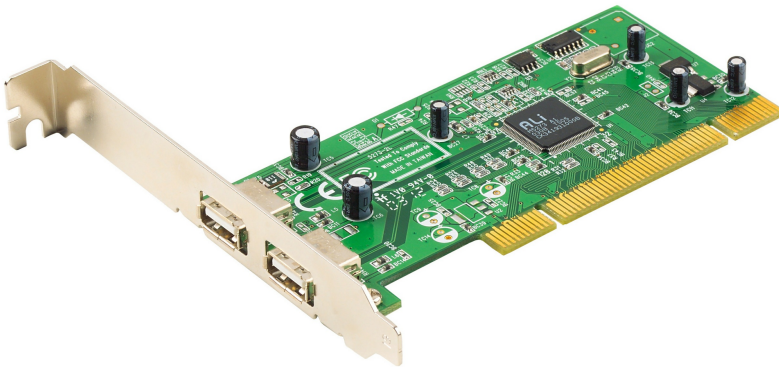

IC220U

Tarjeta PCI de 2 puertos USB 2.0

La [IC250U](#) es una tarjeta PCI con 2 puertos USB 2.0, que soporta plug&play.

Características

- Tarjeta PCI de 2 puertos USB 2.0
- Totalmente compatible con la especificación USB 2.0
- Soporta velocidades de transferencia de hasta 480Mbps
- Compatible con sistemas PC
- Soporta conexiones en caliente
- Sistemas operativos: Windows 2000, Windows XP, [Windows Vista](#)

Especificaciones

Conectores	2 x USB Tipo A hembra (Blanco)
Especificación USB	Compatible con USB 2.0
Protección	Fusible
Sistemas operativos compatibles	Gestionado por Windows XP SPI Nativo
Consumo de energía	3,3 V Nota: <ul style="list-style-type: none"> ● La medición en vatios indica el consumo de energía típico del aparato sin carga externa. ● La medición en BTU/h indica el consumo de energía del dispositivo cuando está totalmente cargado.