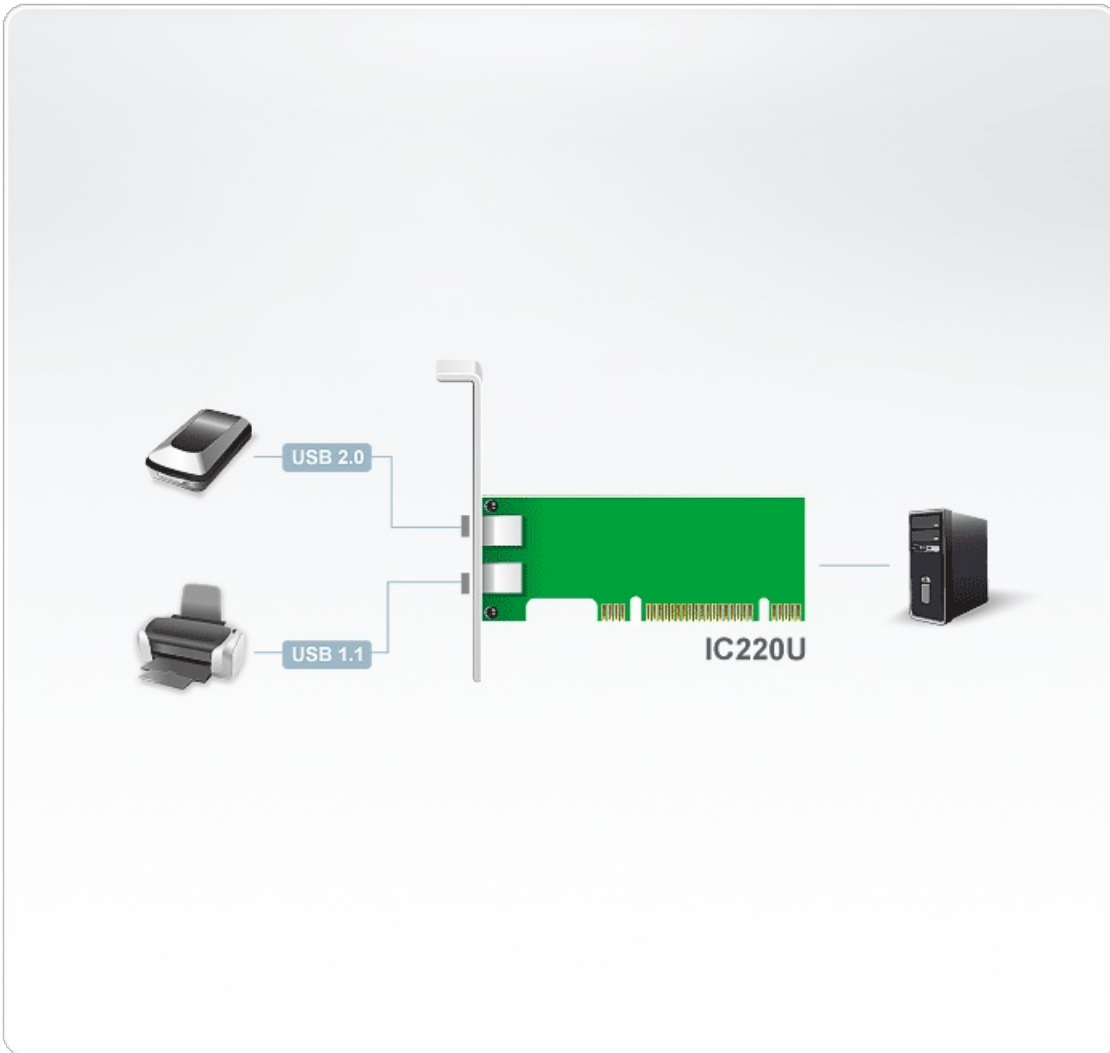

Diagrama

ATEN International Co., Ltd.

3F., No.125, Sec. 2, Datong Rd., Sijhih District., New Taipei City 221, Taiwan
Phone: 886-2-8692-6789 Fax: 886-2-8692-6767
www.aten.com E-mail: marketing@aten.com

© Copyright 2015 ATEN® International Co., Ltd.
ATEN and the ATEN logo are trademarks of ATEN International Co., Ltd.
All rights reserved. All other trademarks are the property of their
respective owners.