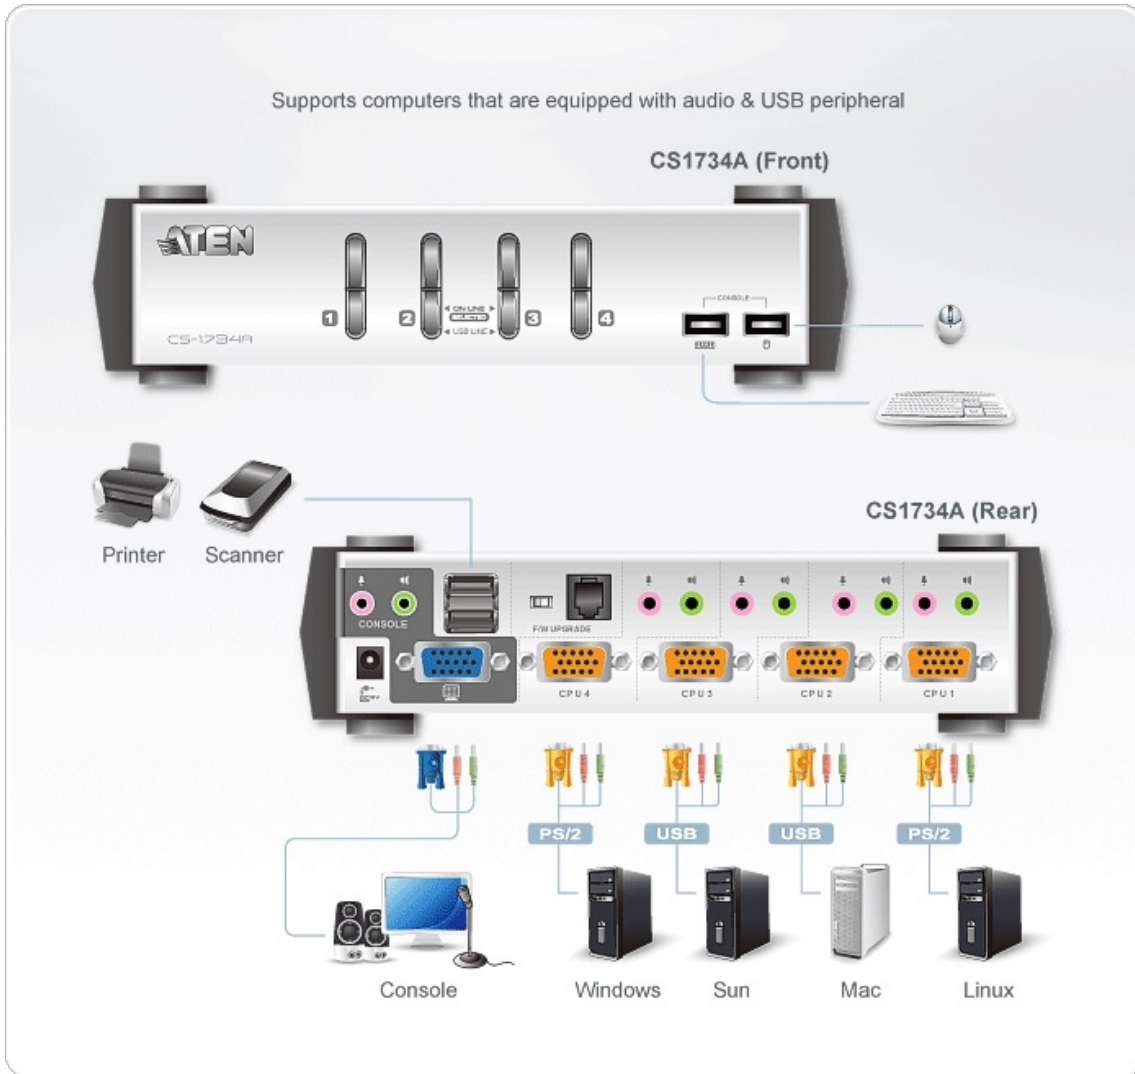

Diagrama

ATEN International Co., Ltd.

3F., No.125, Sec. 2, Datong Rd., Sijhih District., New Taipei City 221, Taiwan
Phone: 886-2-8692-6789 Fax: 886-2-8692-6767
www.aten.com E-mail: marketing@aten.com

© Copyright 2015 ATEN® International Co., Ltd.
ATEN and the ATEN logo are trademarks of ATEN International Co., Ltd.
All rights reserved. All other trademarks are the property of their respective owners.