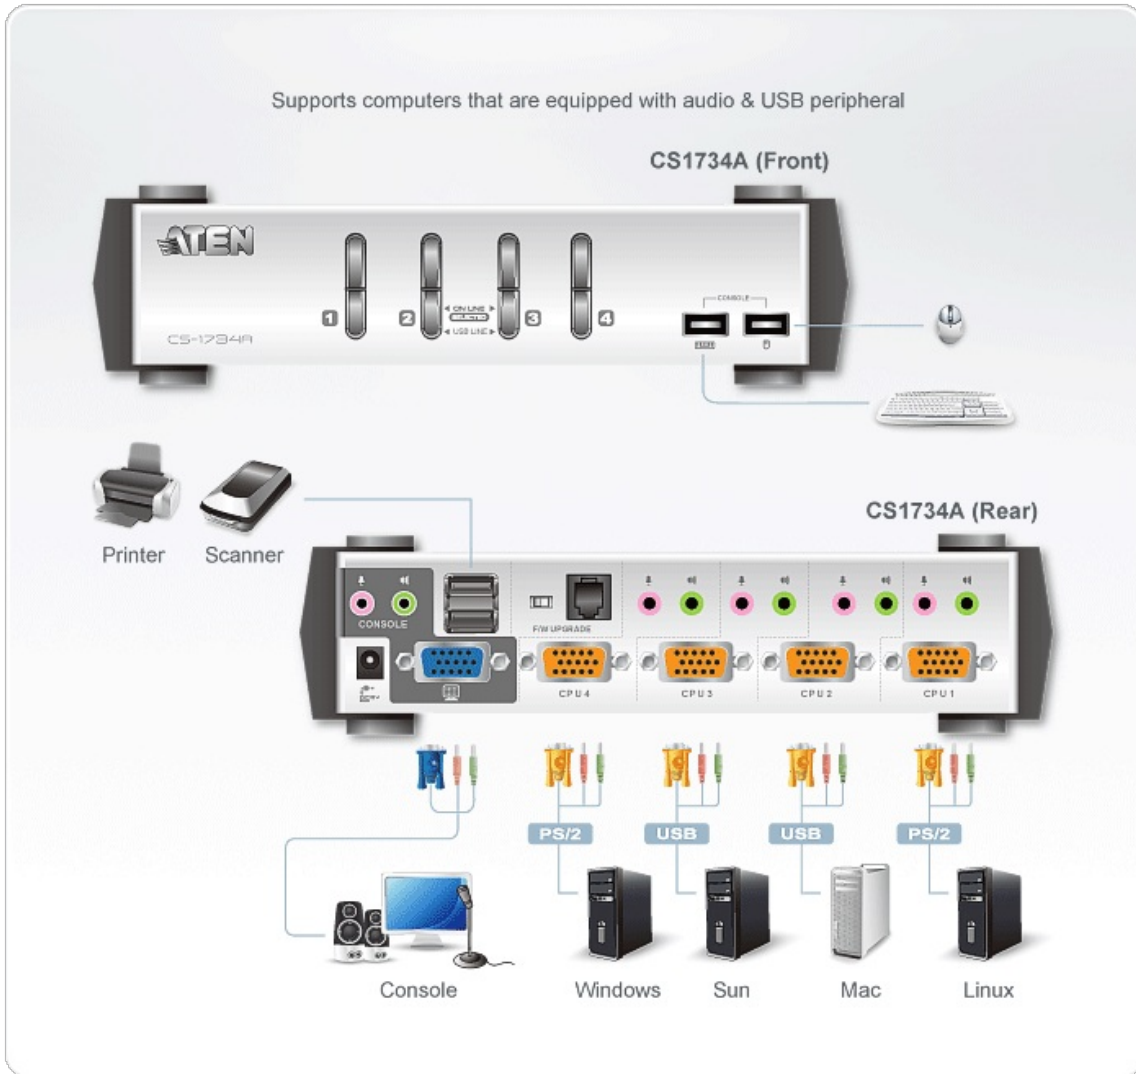

Diagrama de topologia

ATEN International Co., Ltd.

3F., No.125, Sec. 2, Datong Rd., Sijhih District., New Taipei City 221, Taiwan
Phone: 886-2-8692-6789 Fax: 886-2-8692-6767
www.aten.com E-mail: marketing@aten.com

© Copyright 2015 ATEN® International Co., Ltd.
ATEN and the ATEN logo are trademarks of ATEN International Co., Ltd.
All rights reserved. All other trademarks are the property of their respective owners.