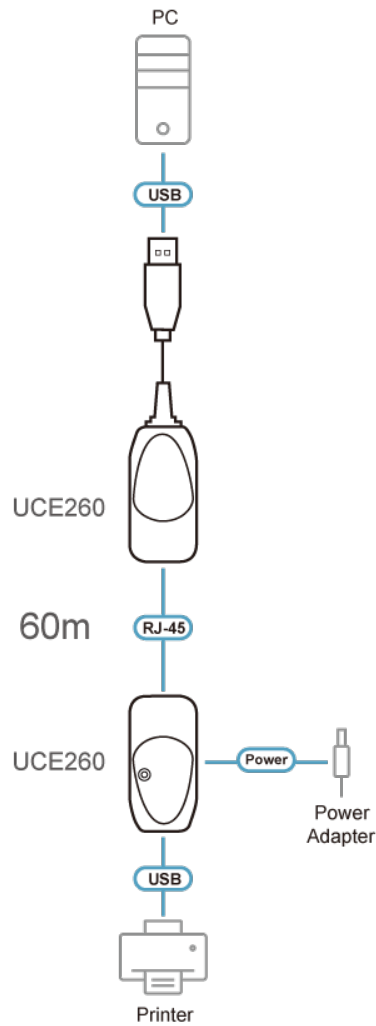

Diagrama

Please refer to your USB video device's user manual or user guide for its compatibility and declaration.

ATEN International Co., Ltd.

3F., No.125, Sec. 2, Datong Rd., Sijhih District., New Taipei City 221, Taiwan
Phone: 886-2-8692-6789 Fax: 886-2-8692-6767
www.aten.com E-mail: marketing@aten.com