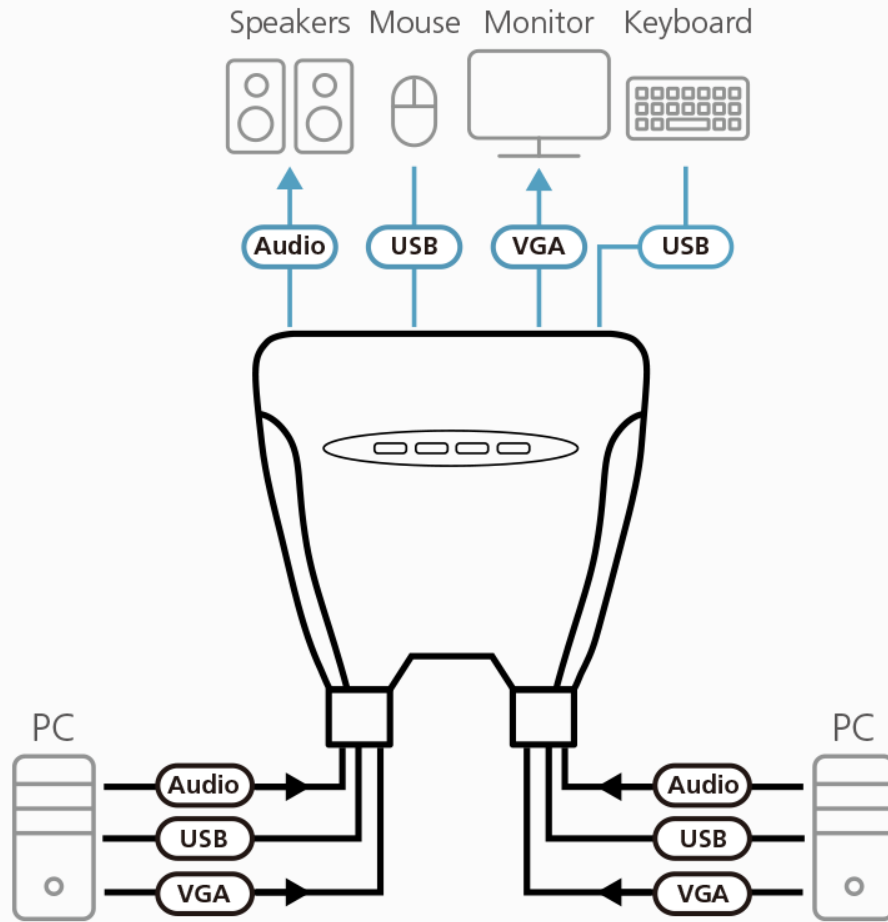

Diagrama

ATEN International Co., Ltd.

3F, No.125, Sec. 2, Datong Rd., Sijhih District., New Taipei City 221, Taiwan
Phone: 886-2-8692-6789 Fax: 886-2-8692-6767
www.aten.com E-mail: marketing@aten.com