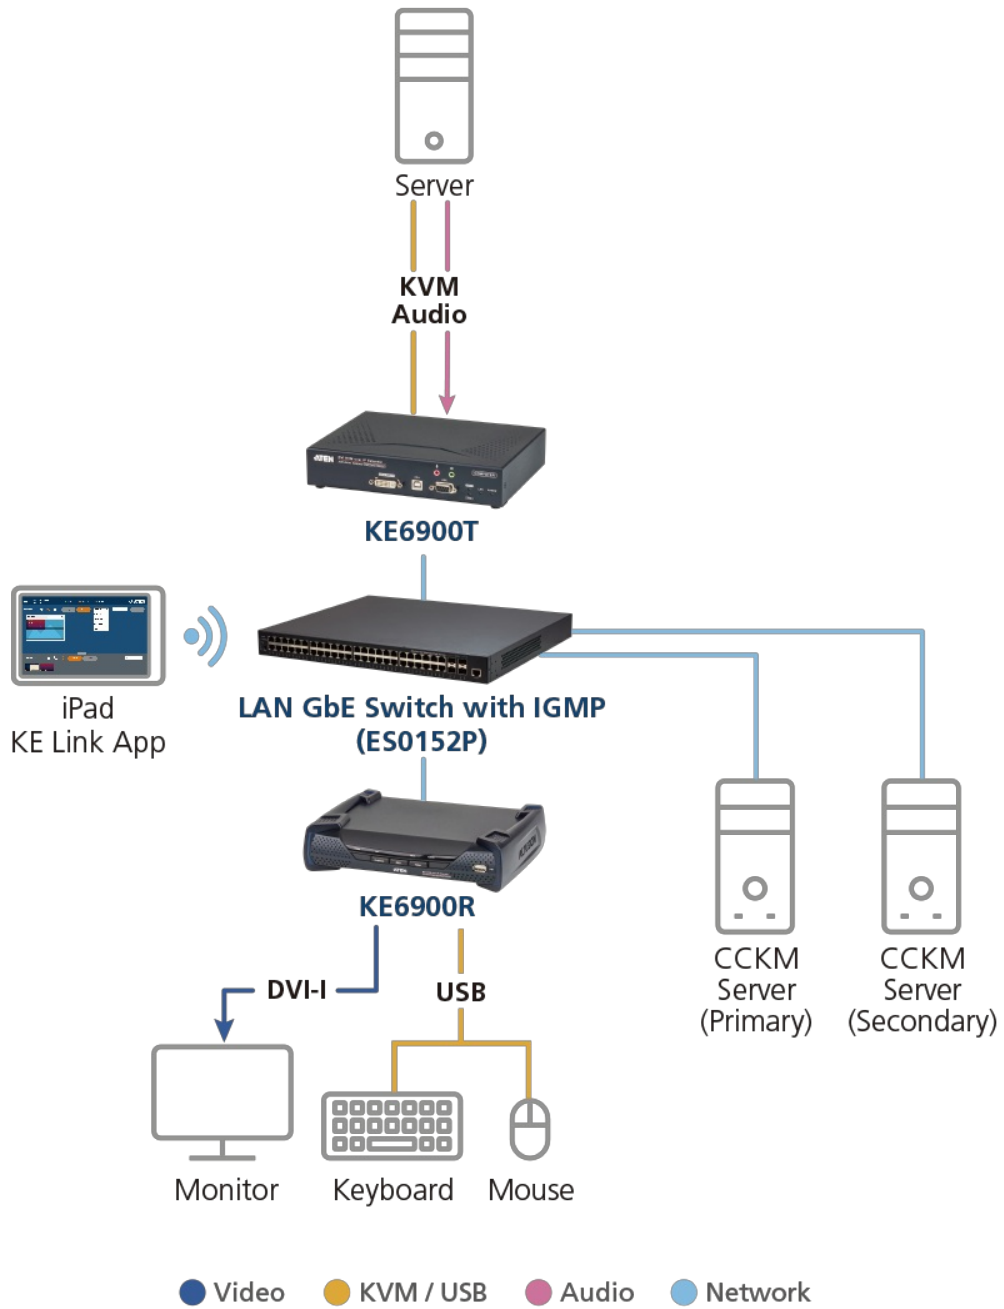

連線圖

ATEN International Co., Ltd.

3F., No.125, Sec. 2, Datong Rd., Sijhih District., New Taipei City 221, Taiwan
Phone: 886-2-8692-6789 Fax: 886-2-8692-6767
www.aten.com E-mail: marketing@aten.com