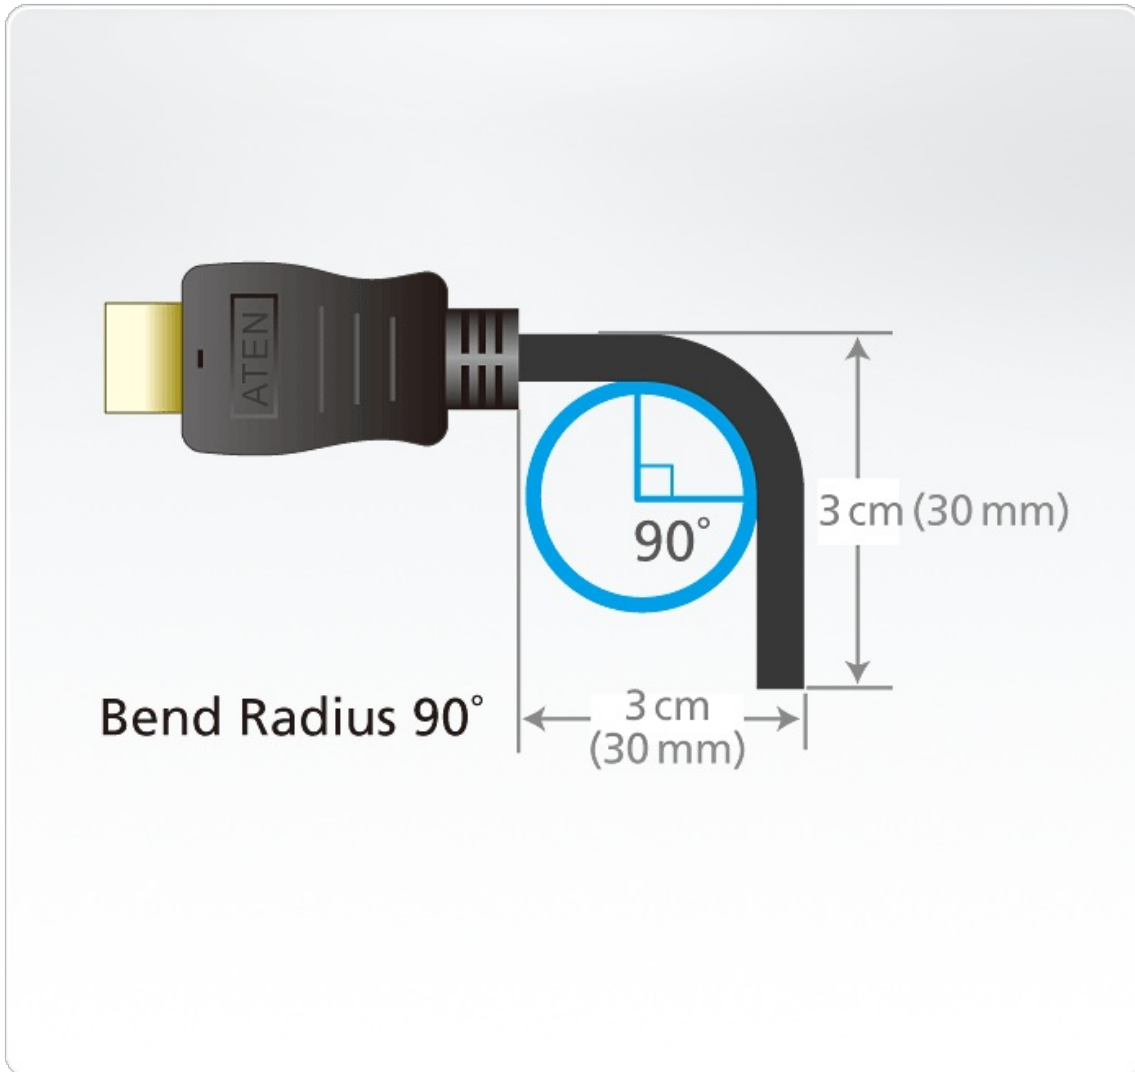

Diagramm

ATEN International Co., Ltd.

3F., No.125, Sec. 2, Datong Rd., Sijhih District., New Taipei City 221, Taiwan
Phone: 886-2-8692-6789 Fax: 886-2-8692-6767
www.aten.com E-mail: marketing@aten.com

© Copyright 2015 ATEN® International Co., Ltd.
ATEN and the ATEN logo are trademarks of ATEN International Co., Ltd.
All rights reserved. All other trademarks are the property of their respective owners.