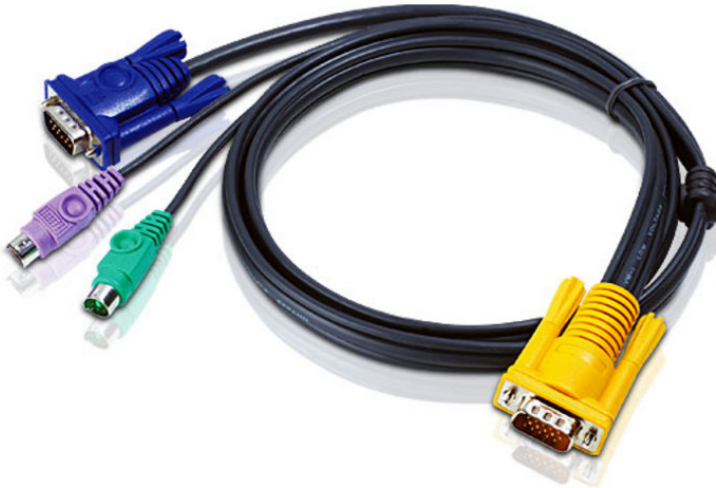

## 2L-5202P

PS/2-KVM-Kabel mit 3-in-1-SPHD, 1,8 m

PC-Anschlussstecker: HDB und PS/2  
 Konsolanschlussstecker: SPHD (3 in 1) für Tastatur, Maus und Bildschirm  
 Länge: 1.8m (flach)  
 In der [KVM-Kabeltabelle](#) finden Sie die kompatiblen Produkte.

### Specification

An PC-/Eingangsschnittstelle	
VGA	HDB-15-Stecker
PS/2	6-poliger Mini-DIN-Stecker
An Switch-Schnittstelle	
KVM-Port	SPHD-15-Stecker