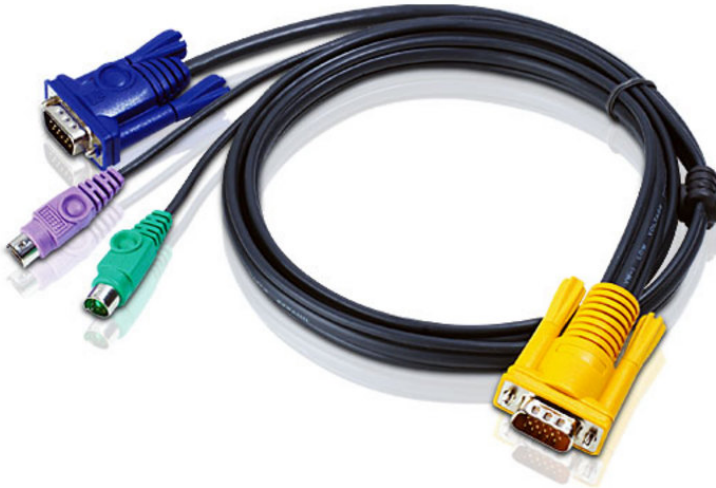

2L-5206P

PS/2-KVM-Kabel mit 3-in-1-SPHD, 6 m

PC-Anschlussstecker: HDB und PS/2
 Konsolanschlussstecker: SPHD (3 in 1) für Tastatur, Maus und Bildschirm
 Länge: 6m (flach)
 In der [KVM-Kabeltabelle](#) finden Sie die kompatiblen Produkte.

Specification

An PC-/Eingangsschnittstelle	
VGA	HDB-15-Stecker
PS/2	6-poliger Mini-DIN-Stecker
An Switch-Schnittstelle	
KVM-Port	SPHD-15-Stecker

ATEN International Co., Ltd.

3F, No.125, Sec. 2, Datong Rd., Sijhih District., New Taipei City 221, Taiwan
 Phone: 886-2-8692-6789 Fax: 886-2-8692-6767
 www.aten.com E-mail: marketing@aten.com