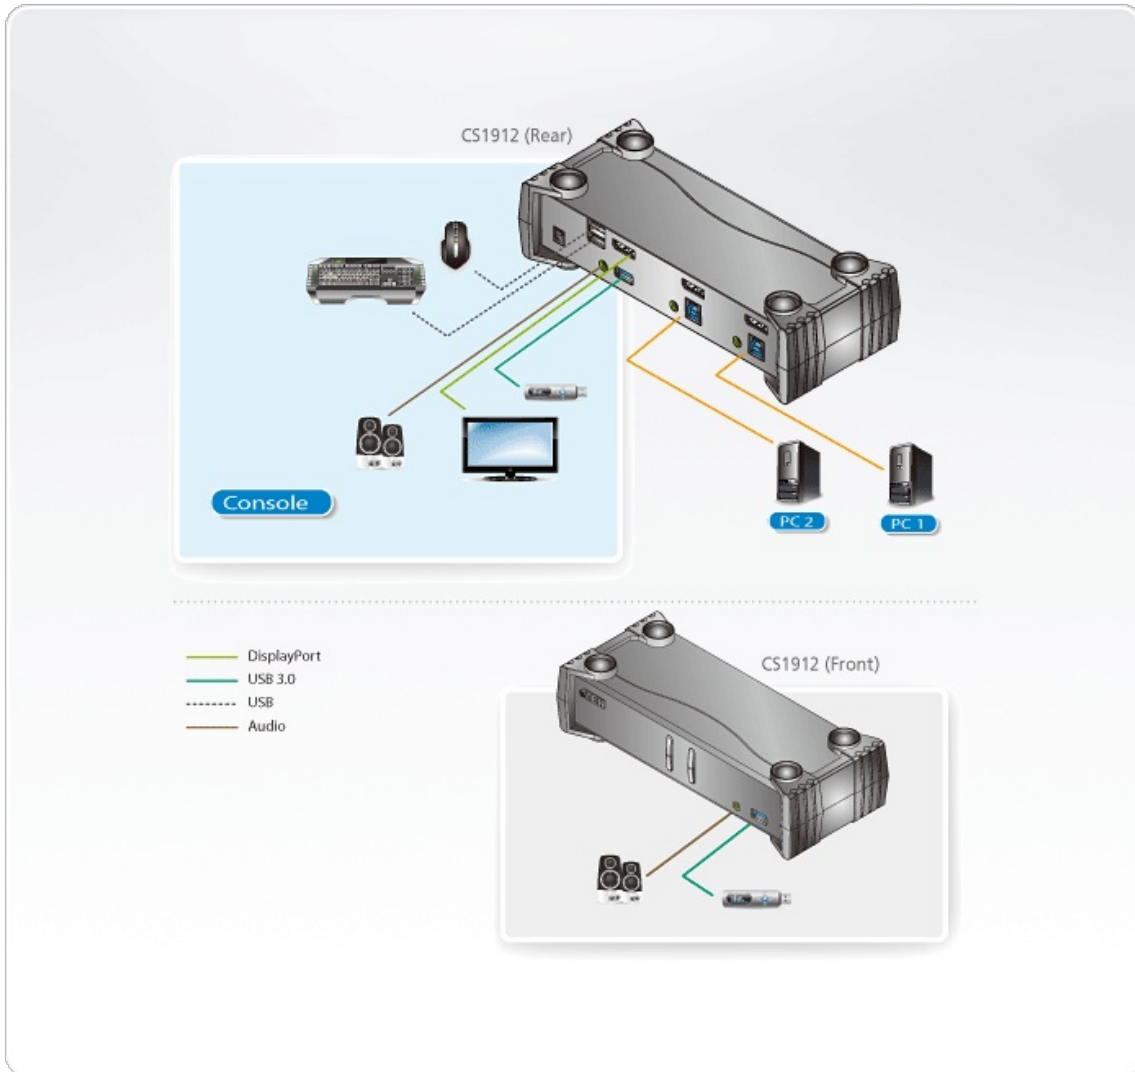

Diagramm

ATEN International Co., Ltd.

3F., No.125, Sec. 2, Datong Rd., Sijhih District., New Taipei City 221, Taiwan
Phone: 886-2-8692-6789 Fax: 886-2-8692-6767
www.aten.com E-mail: marketing@aten.com

© Copyright 2015 ATEN® International Co., Ltd.
ATEN and the ATEN logo are trademarks of ATEN International Co., Ltd.
All rights reserved. All other trademarks are the property of their respective owners.