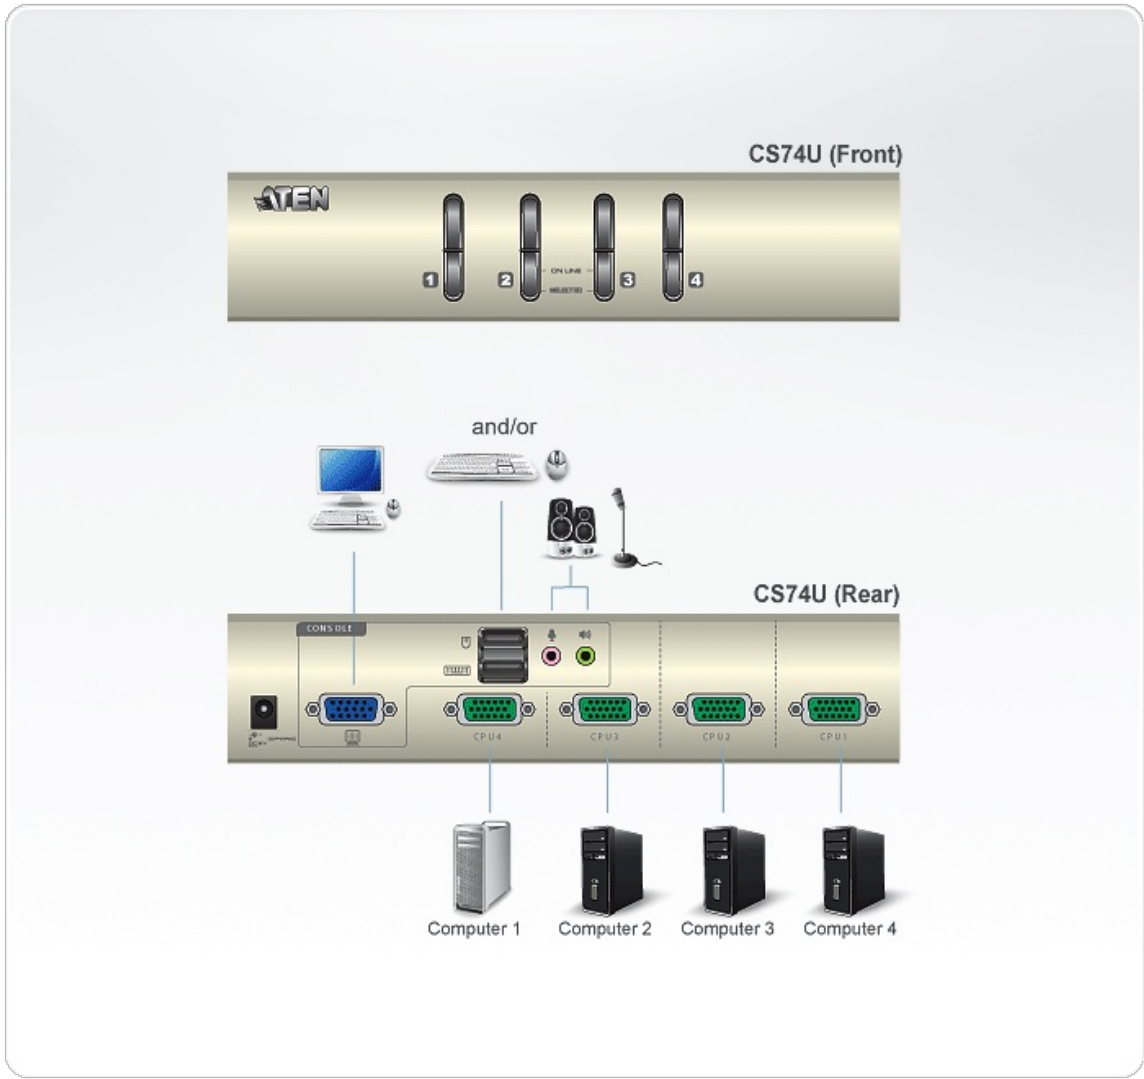

Diagramm

ATEN International Co., Ltd.

3F., No.125, Sec. 2, Datong Rd., Sijhih District., New Taipei City 221, Taiwan
Phone: 886-2-8692-6789 Fax: 886-2-8692-6767
www.aten.com E-mail: marketing@aten.com

© Copyright 2015 ATEN® International Co., Ltd.
ATEN and the ATEN logo are trademarks of ATEN International Co., Ltd.
All rights reserved. All other trademarks are the property of their respective owners.