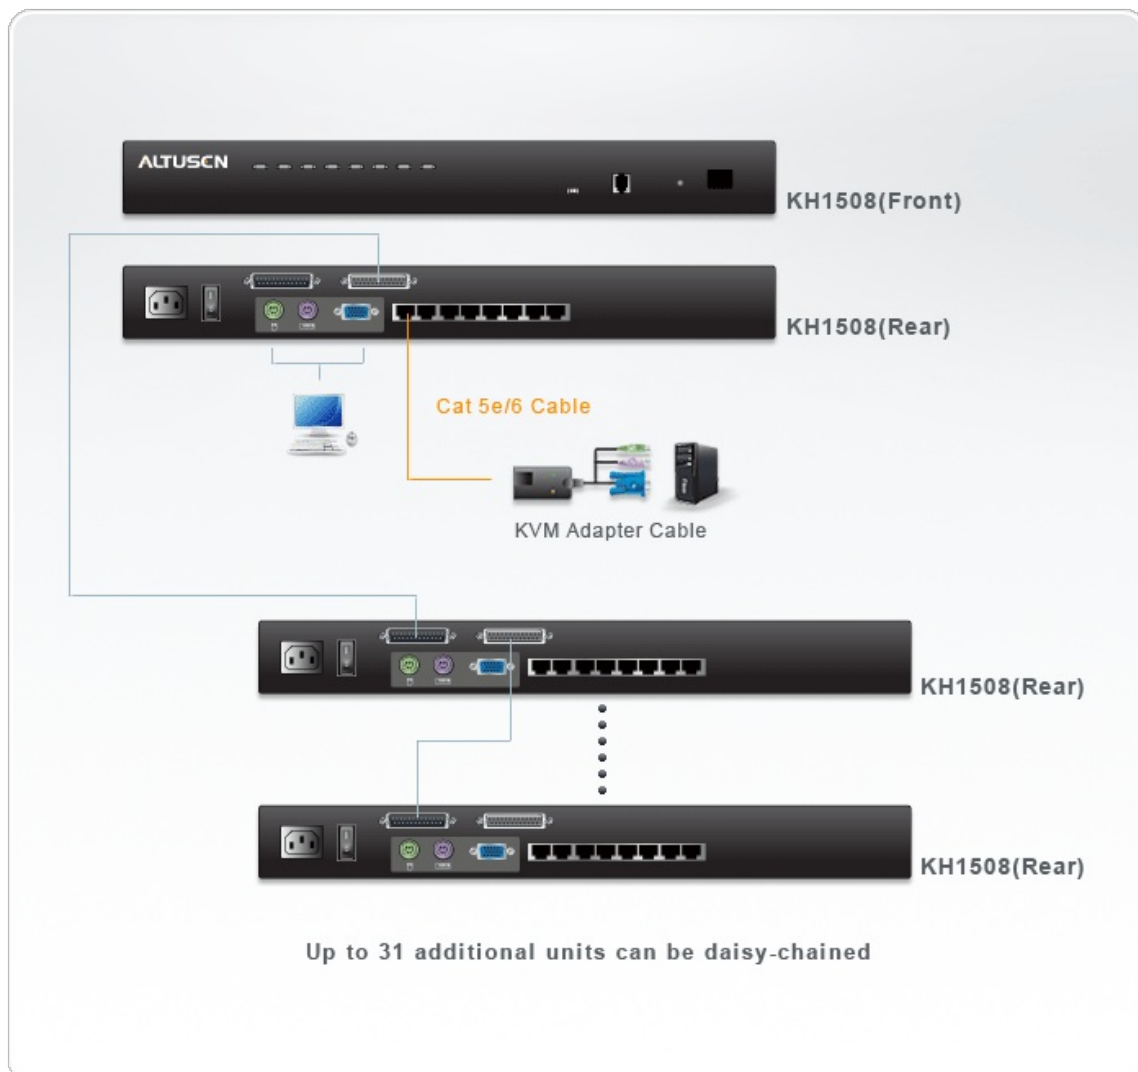

Funktionen und Merkmale

- Eine einzige Konsole steuert bis zu 8 Computer
- Unterstützt zahlreiche Plattformen: PC, Mac, Sun und Systeme mit Terminalsteuerung
- Dedizierte Ports für Reihenschaltung - schalten Sie bis zu 31 weitere Geräte in Reihe, und steuern Sie 256 Computer von einer einzigen Konsole
- Erweitert die Entfernung zwischen Computern und Switch bis zu 40 m bei Auflösungen von 1280 x 1024 bei 60 Hz, 30 m bei Auflösungen von 1600 x 1200 bei 60 Hz
- Keine Softwareinstallation erforderlich - einfache Umschaltung zwischen den Computern per Portumschalter, Hotkeys und intuitiver Benutzerführung über OSD-Bildschirmenüs
- Keine manuelle Konfiguration über DIP-Schalter notwendig - die angeschlossenen, in Reihe geschalteten Stationen werden automatisch erkannt und adressiert
- LED-Anzeige für Stations-Position
- Automatische Portumschaltung zur dauerhaften Überwachung ausgewählter Computer
- Hot-Plugging - schließen Sie neue Computer an, oder entfernen Sie sie, ohne den Switch auszuschalten
- Kennwortschutz auf zwei Ebenen - nur autorisierte Benutzer können die Computer sehen und steuern - bis zu vier Benutzer plus ein Administrator, mit eigenen Profilen für jeden
- Mehrsprachig: US-/UK-Englisch; Chinesisch (traditionell); Japanisch; Französisch; Deutsch; Koreanisch
- Verbesserte Grafikqualität - unterstützt Auflösungen bis 1600 x 1200 bei 60 Hz
- Multiplattform-Unterstützung: Windows 2000/XP/Vista, Linux, Mac, Unix, SUN und FreeBSD.
- Weitere Informationen zu KVMs, die mit dem KH1508 zusammengeschaltet werden können, finden Sie in der [Tabelle kompatibler KVM-Geräte](#).

Diagramm