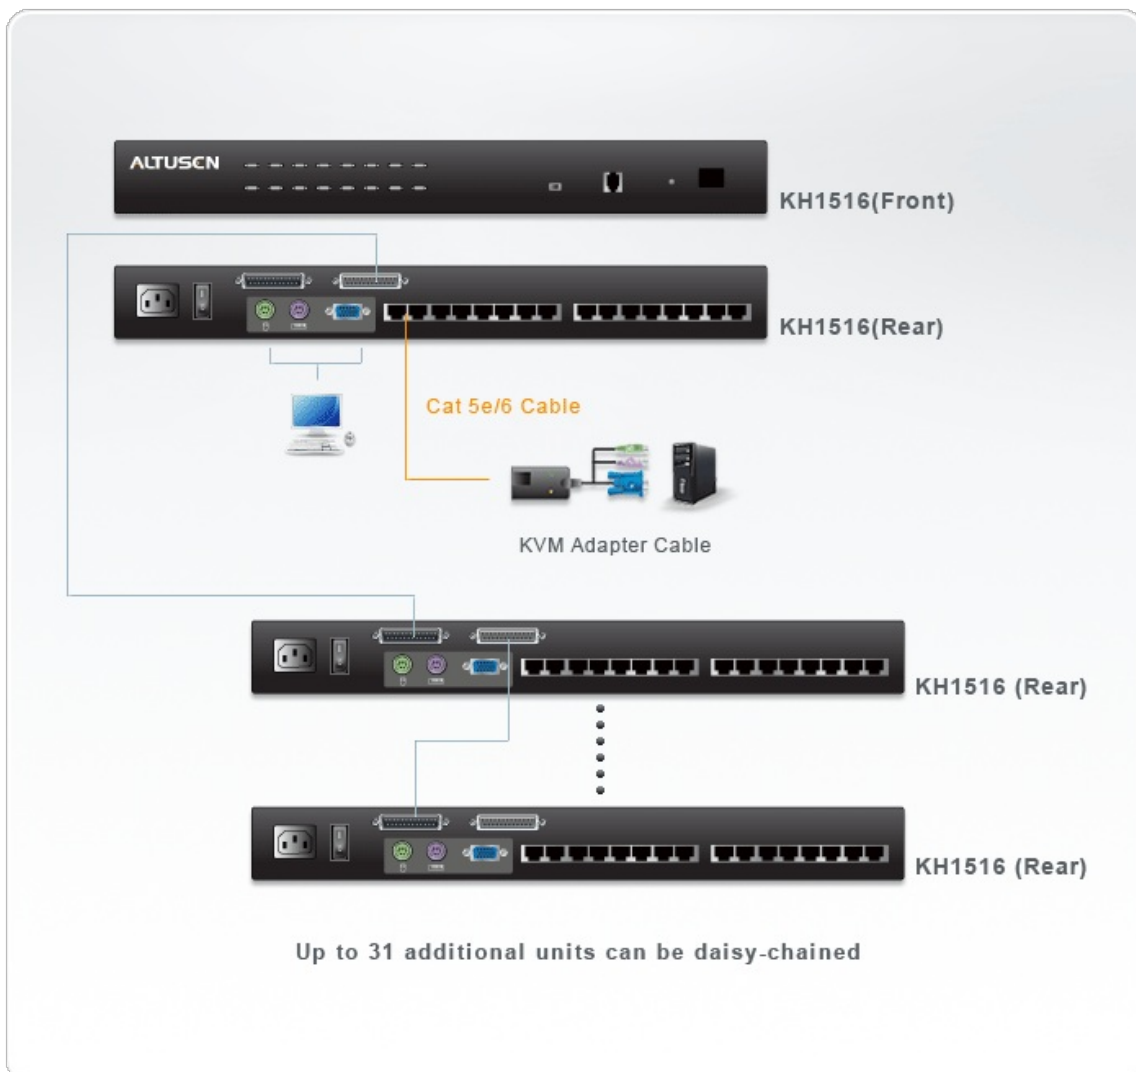

Funktionen und Merkmale

- Eine einzige Konsole steuert bis zu 16 Computer
- Unterstützt zahlreiche Plattformen: PC, Mac, Sun und Systeme mit Terminalsteuerung
- Dedizierte Ports für Reihenschaltung - schalten Sie bis zu 31 weitere Geräte in Reihe, und steuern Sie 512 Computer von einer einzigen Konsole
- Erweitert die Entfernung zwischen Computern und Switch- bis zu 40 m bei Auflösungen von 1280 x 1024 bei 60 Hz, 30 m bei Auflösungen von 1600 x 1200 bei 60 Hz
- Keine Softwareinstallation erforderlich - einfache Umschaltung zwischen den Computern per Portumschalter, Hotkeys und intuitiver Benutzerführung über OSD-Bildschirmenüs
- Keine manuelle Konfiguration über DIP-Schalter notwendig - die angeschlossenen, in Reihe geschalteten Stationen werden automatisch erkannt und adressiert
- LED-Anzeige für Stations-Position
- Automatische Portumschaltung zur dauerhaften Überwachung ausgewählter Computer
- Hot-Plugging - schließen Sie neue Computer an, oder entfernen Sie sie, ohne den Switch auszuschalten
- Kennwortschutz auf zwei Ebenen - nur autorisierte Benutzer können die Computer sehen und steuern - bis zu vier Benutzer plus ein Administrator, mit eigenen Profilen für jeden
- Mehrsprachig: US-/UK-Englisch; Chinesisch (traditionell); Japanisch; Französisch; Deutsch; Koreanisch
- Verbesserte Grafikqualität - unterstützt Auflösungen bis 1600 x 1200 bei 60 Hz
- Multiplattform-Unterstützung: Windows 2000/XP/Vista, Linux, Mac, Unix, SUN und FreeBSD.
- Weitere Informationen zu KVMs, die mit dem KH1516 zusammengeschaltet werden können, finden Sie in der [Tabelle kompatibler KVM-Geräte](#).

Diagramm