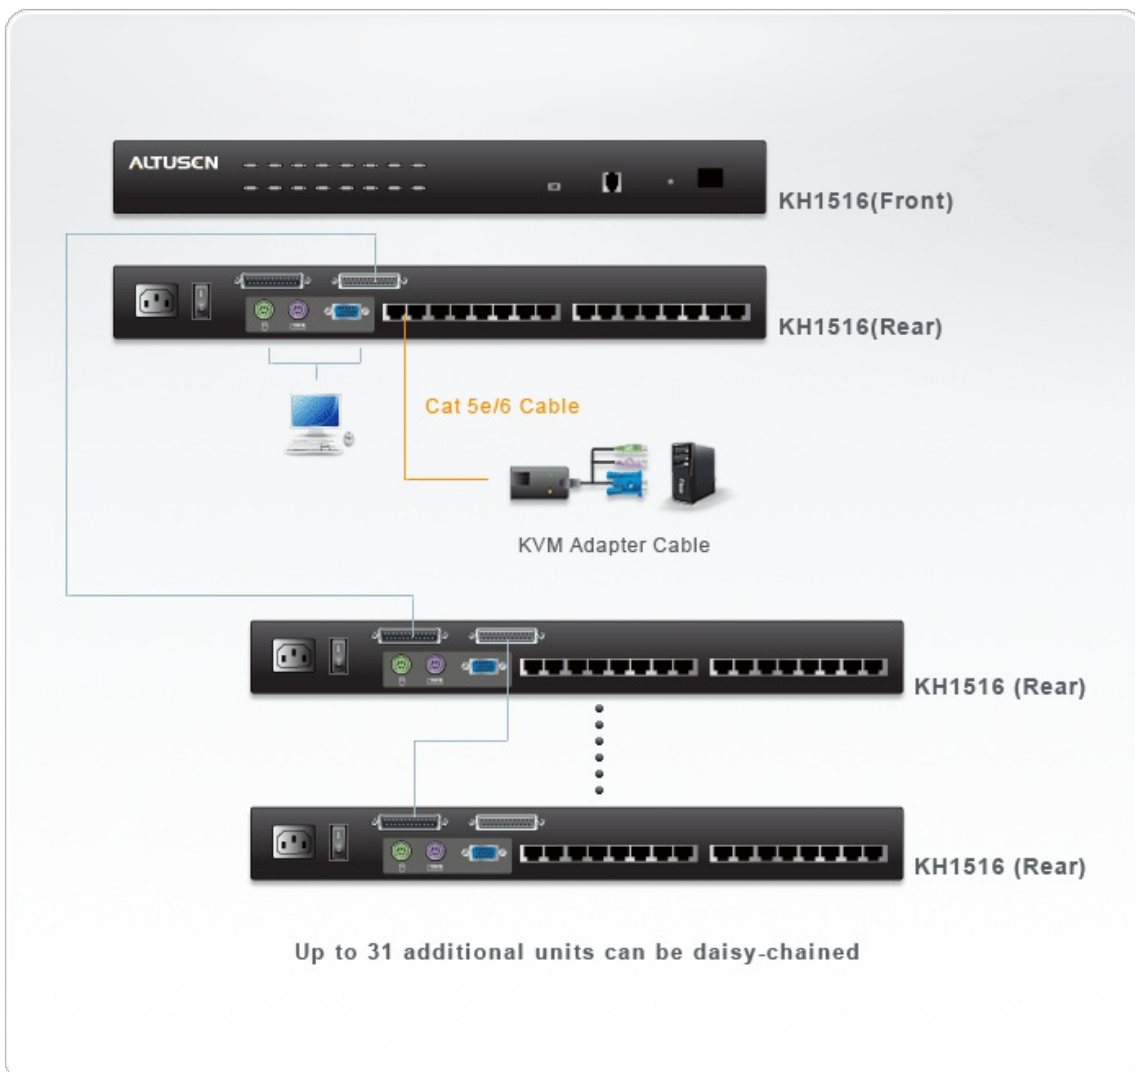

Funktionen und Merkmale

- Eine einzige Konsole steuert bis zu 16 Computer
- Unterstützt zahlreiche Plattformen: PC, Mac, Sun und Systeme mit Terminalsteuerung
- Dedizierte Ports für Reihenschaltung - schalten Sie bis zu 31 weitere Geräte in Reihe, und steuern Sie 512 Computer von einer einzigen Konsole
- Erweitert die Entfernung zwischen Computern und Switch- bis zu 40 m bei Auflösungen von 1280 x 1024 bei 60 Hz, 30 m bei Auflösungen von 1600 x 1200 bei 60 Hz
- Keine Softwareinstallation erforderlich - einfache Umschaltung zwischen den Computern per Portumschalter, Hotkeys und intuitiver Benutzerführung über OSD-Bildschirmmenüs
- Keine manuelle Konfiguration über DIP-Schalter notwendig - die angeschlossenen, in Reihe geschalteten Stationen werden automatisch erkannt und adressiert
- LED-Anzeige für Stations-Position
- Automatische Portumschaltung zur dauerhaften Überwachung ausgewählter Computer
- Hot-Plugging - schließen Sie neue Computer an, oder entfernen Sie sie, ohne den Switch auszuschalten
- Kennwortschutz auf zwei Ebenen - nur autorisierte Benutzer können die Computer sehen und steuern - bis zu vier Benutzer plus ein Administrator, mit eigenen Profilen für jeden
- Mehrsprachig: US-/UK-Englisch; Chinesisch (traditionell); Japanisch; Französisch; Deutsch; Koreanisch
- Verbesserte Grafikqualität - unterstützt Auflösungen bis 1600 x 1200 bei 60 Hz
- Multiplattform-Unterstützung: Windows 2000/XP/Vista, Linux, Mac, Unix, SUN und FreeBSD.
- Weitere Informationen zu KVMs, die mit dem KH1516 zusammengeschaltet werden können, finden Sie in der [Tabelle kompatibler KVM-Geräte](#).

Diagramm