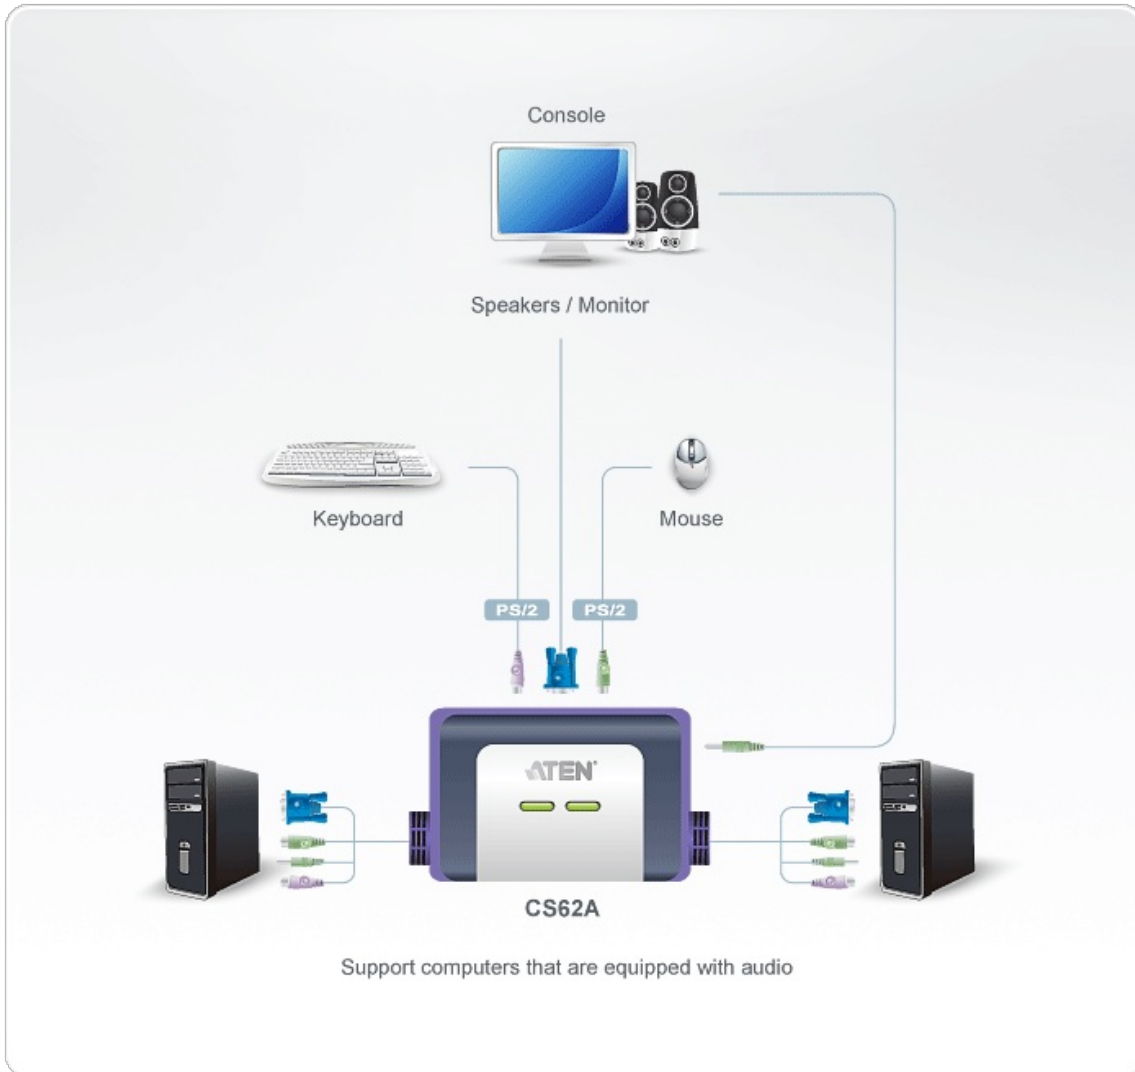

Diagramm

ATEN International Co., Ltd.

3F., No.125, Sec. 2, Datong Rd., Sijhih District., New Taipei City 221, Taiwan
Phone: 886-2-8692-6789 Fax: 886-2-8692-6767
www.aten.com E-mail: marketing@aten.com

© Copyright 2015 ATEN® International Co., Ltd.
ATEN and the ATEN logo are trademarks of ATEN International Co., Ltd.
All rights reserved. All other trademarks are the property of their
respective owners.