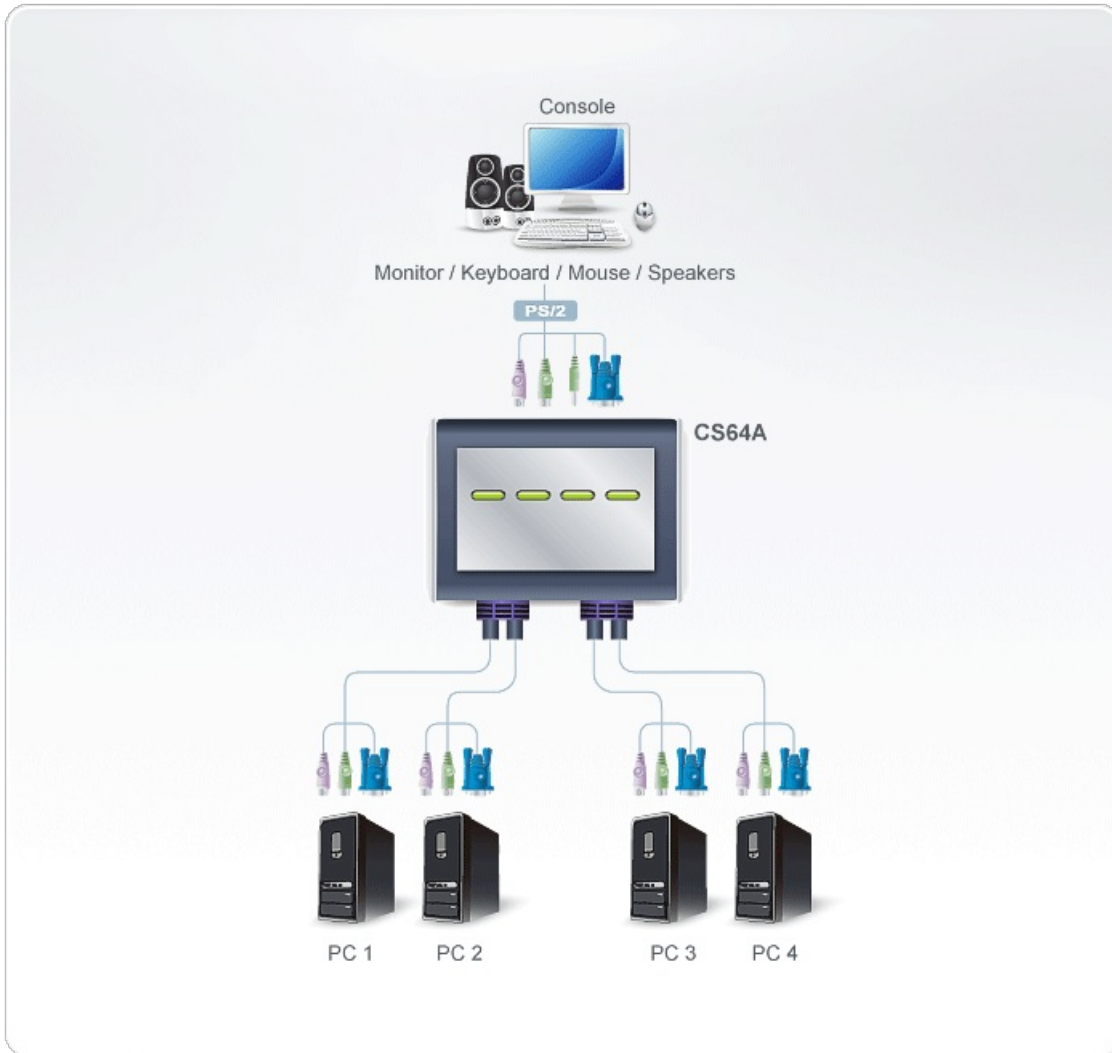

Diagramm

ATEN International Co., Ltd.

3F., No.125, Sec. 2, Datong Rd., Sijhih District., New Taipei City 221, Taiwan
Phone: 886-2-8692-6789 Fax: 886-2-8692-6767
www.aten.com E-mail: marketing@aten.com

© Copyright 2015 ATEN® International Co., Ltd.
ATEN and the ATEN logo are trademarks of ATEN International Co., Ltd.
All rights reserved. All other trademarks are the property of their respective owners.