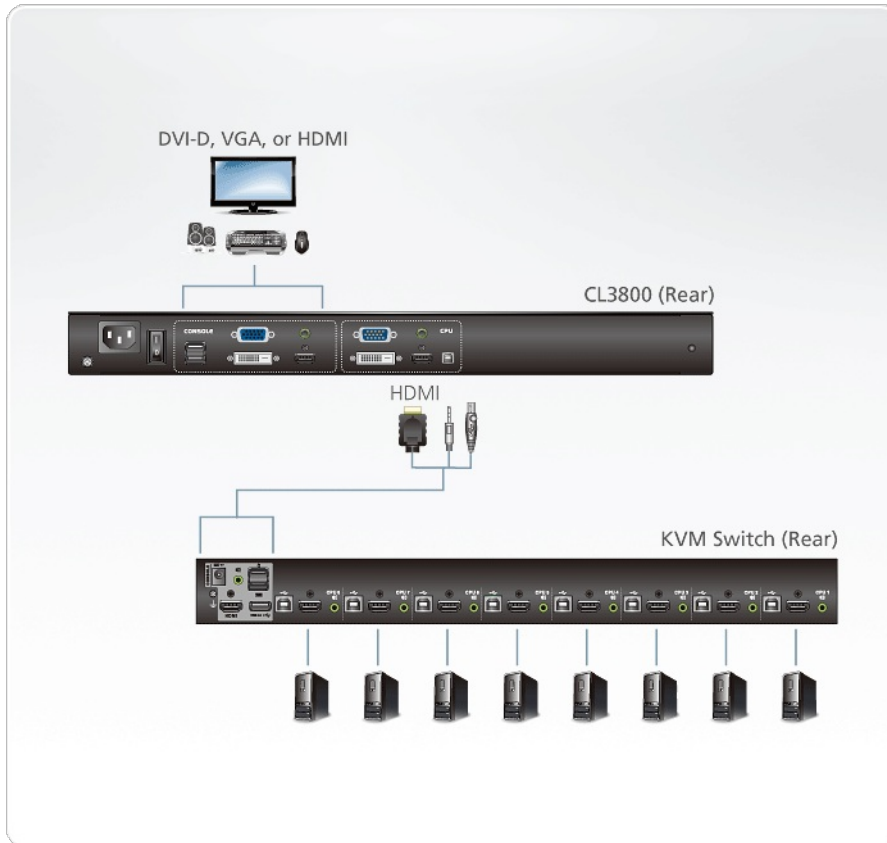

Gehäuse Abmessungen (L x B x H)	44,92 X 46,74 X 4,28 cm (17,69 x 18,40 x 1,69 Zoll)	44,92 X 46,74 X 4,28 cm (17,69 x 18,40 x 1,69 Zoll)
Hinweis	Die Gehäuseabmessungen schließen E/A-Anschlüsse, Griffe und Montagehalterungen nicht mit ein.	Die Gehäuseabmessungen schließen E/A-Anschlüsse, Griffe und Montagehalterungen nicht mit ein.
Hinweis	Bei einigen Rack-Mount Produkten ist zu beachten, dass die üblichen Abmessungen von BxTxH in einem LxBxH-Format angegeben werden.	

Diagramm

ATEN International Co., Ltd.

3F., No.125, Sec. 2, Datong Rd., Sijhih District., New Taipei City 221, Taiwan
Phone: 886-2-8692-6789 Fax: 886-2-8692-6767
www.aten.com E-mail: marketing@aten.com