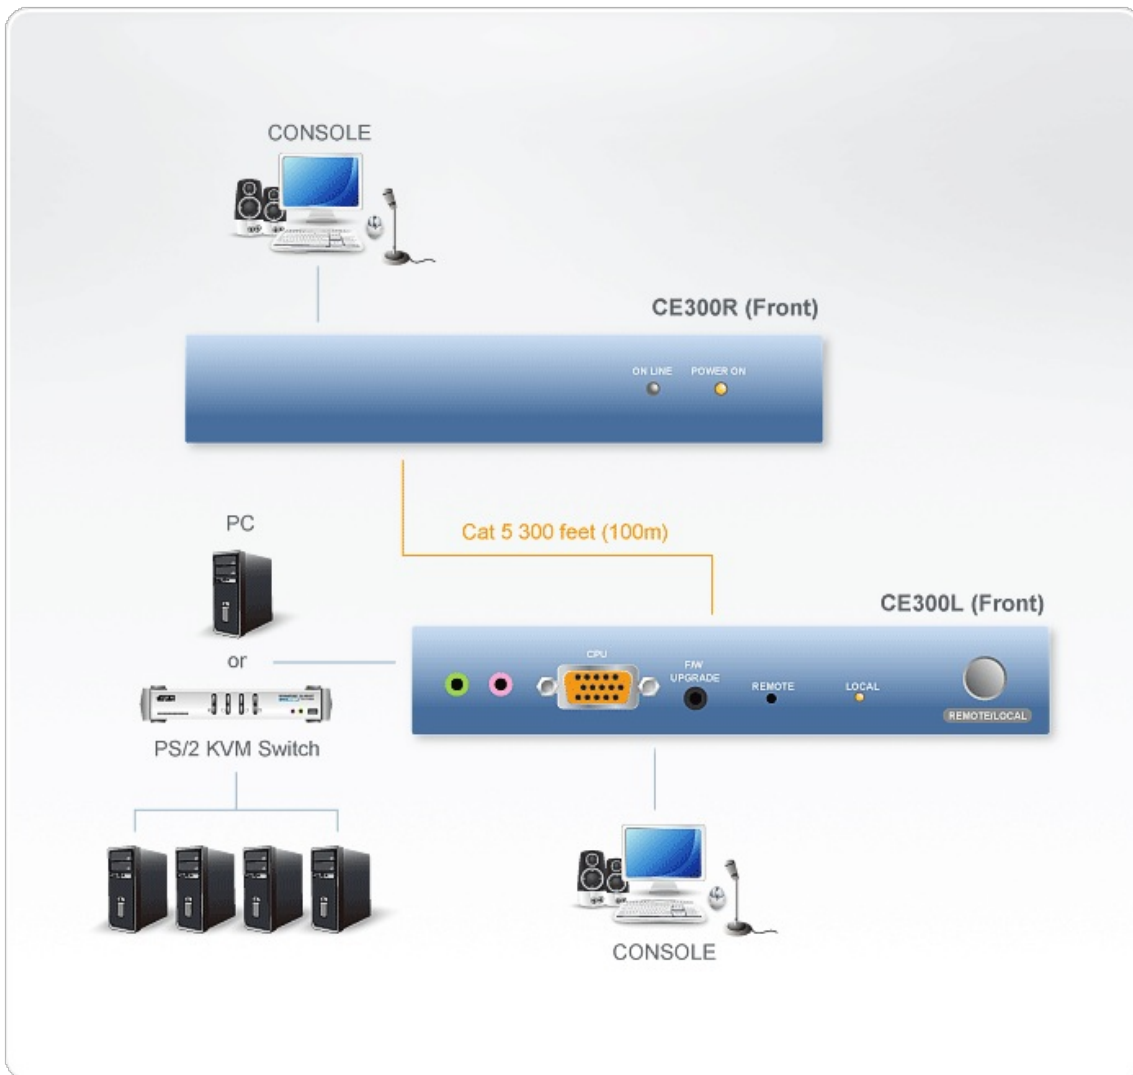

Diagramm

ATEN International Co., Ltd.

3F., No.125, Sec. 2, Datong Rd., Sijhih District., New Taipei City 221, Taiwan
Phone: 886-2-8692-6789 Fax: 886-2-8692-6767
www.aten.com E-mail: marketing@aten.com

© Copyright 2015 ATEN® International Co., Ltd.
ATEN and the ATEN logo are trademarks of ATEN International Co., Ltd.
All rights reserved. All other trademarks are the property of their respective owners.