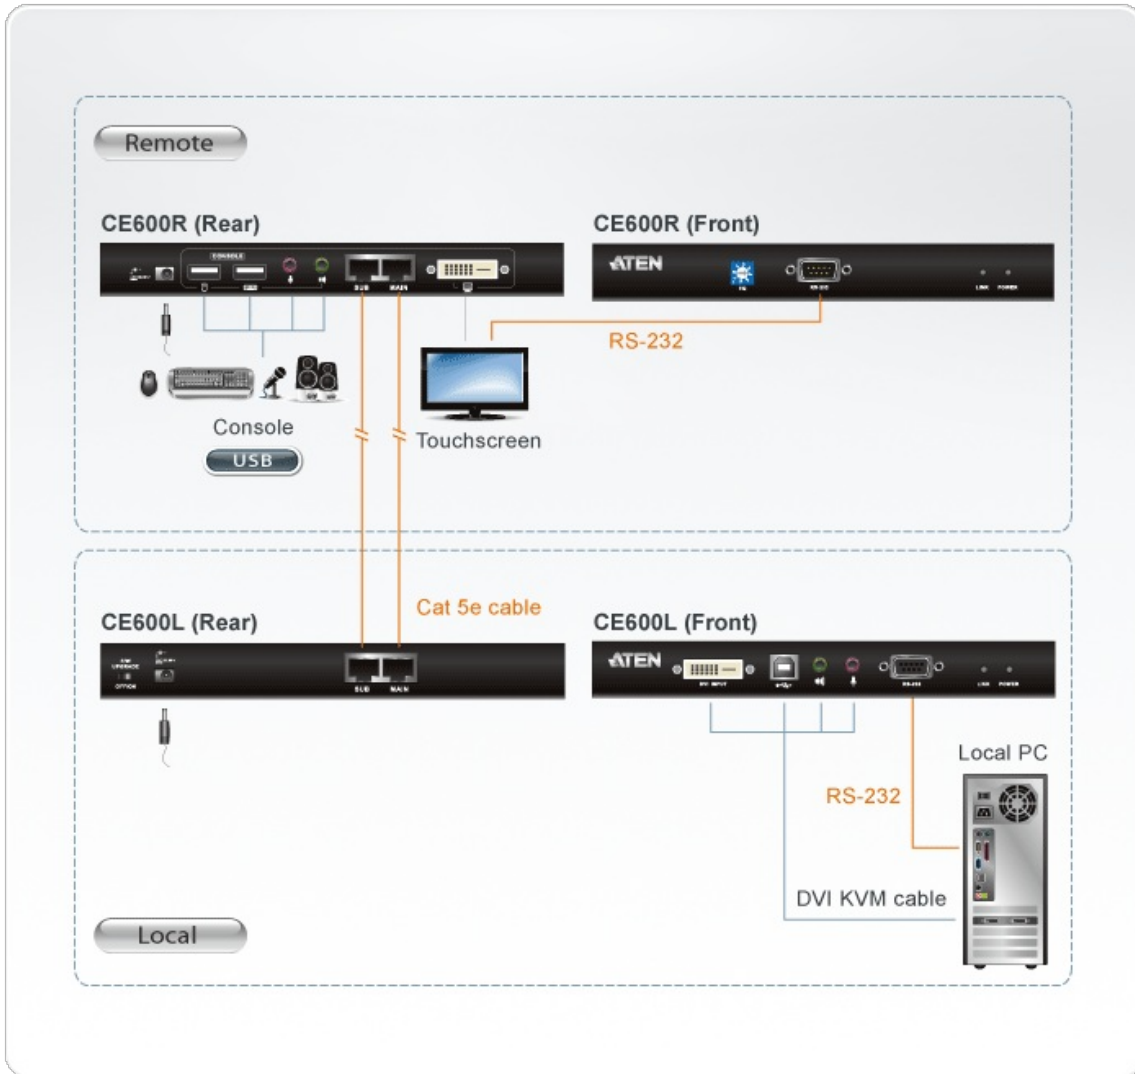

Diagramm

ATEN International Co., Ltd.

3F., No.125, Sec. 2, Datong Rd., Sijhih District., New Taipei City 221, Taiwan
Phone: 886-2-8692-6789 Fax: 886-2-8692-6767
www.aten.com E-mail: marketing@aten.com

© Copyright 2015 ATEN® International Co., Ltd.
ATEN and the ATEN logo are trademarks of ATEN International Co., Ltd.
All rights reserved. All other trademarks are the property of their respective owners.