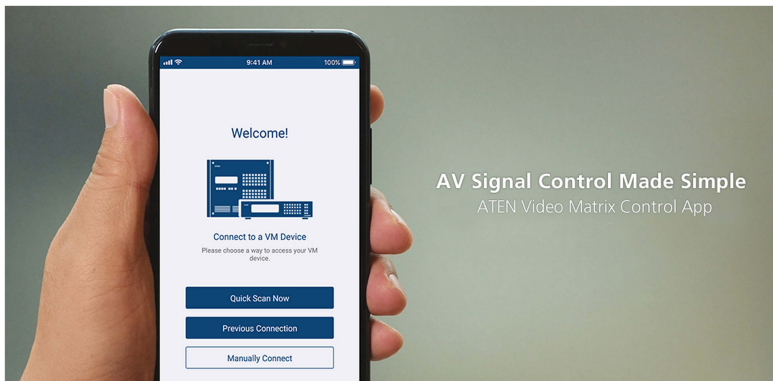

ATEN Video Matrix Control App

ATEN Video Matrix Kontroll-App – Mobil-App

Die ATEN Video Matrix Kontroll-App verwandelt Ihr Telefon in eine Fernbedienung für ATEN (Modular) Video Matrix Switches. Diese Kontroll-App wurde entwickelt, um Ihnen zu helfen, bequem Profile anzuwenden, Quellen zu wechseln sowie das Audio-Routing für Ihre ATEN Video Matrix Switches zu ändern.

Mit einer einfach zu bedienenden, intuitiven Benutzeroberfläche bietet diese Kontroll-App jederzeit und überall den direkten Zugriff auf die Verwaltung von ATEN (Modular) Video Matrix Switches, um die Steuerung der AV-Matrix noch einfacher als bisher zu gestalten.

Einfache Einrichtung und Anmeldung

Durchsuchen Sie das Netzwerk automatisch nach ATEN Video Matrix Geräten und verbinden Sie sich, indem Sie die entsprechende IP-Adresse, den Benutzernamen und das Passwort eingeben.

Funktionen und Merkmale

- Einfache Anmeldung – automatische Suche nach Geräten und einfaches Antippen einer beliebigen Video Matrix, um sich anzumelden
- Einfacher Profilwechsel – blättern Sie zwischen mehreren Layouts und wenden Sie ein neues Profil über die visualisierte Profil-ID an
- Sofortige Quellenumschaltung – wechseln Sie die Eingangsquellen über die grafische Layoutvorschau
- Audiosteuerung – Ein- und Ausschalten oder Embed/De-Embed von Audio mit Leichtigkeit
- Firmware Update Erinnerung – Hält Sie über die neuesten Updates auf dem Laufenden