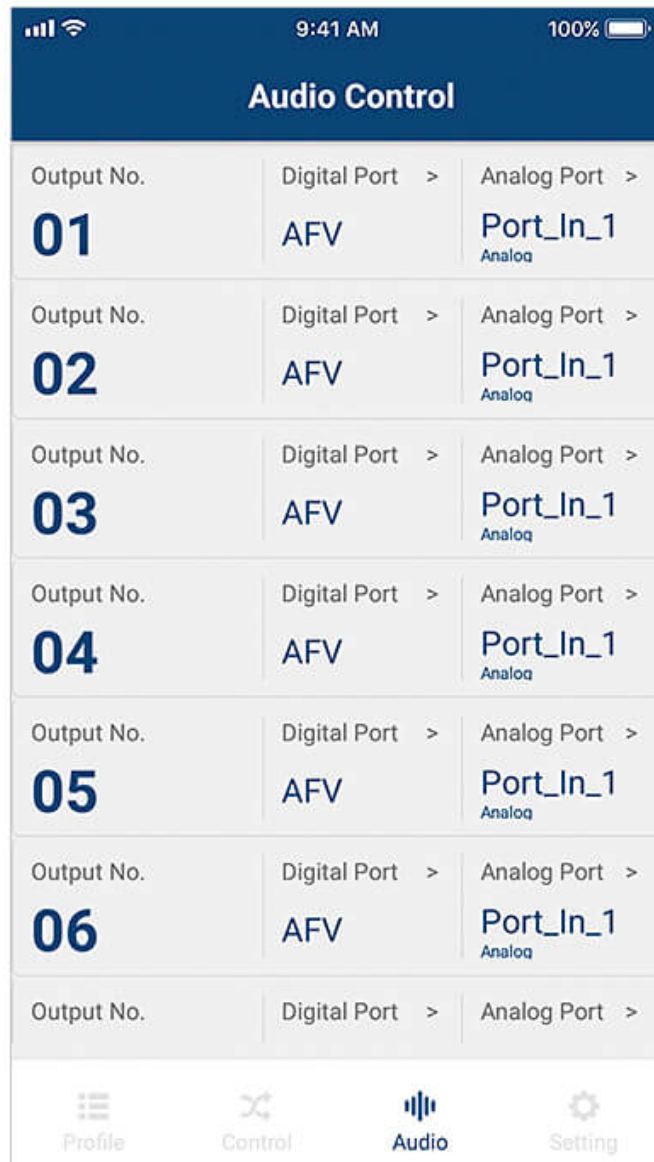

Mit einer einfach zu bedienenden, intuitiven Benutzeroberfläche bietet diese Kontroll-App jederzeit und überall den direkten Zugriff auf die Verwaltung von ATEN (Modular) Video Matrix Switches, um die Steuerung der AV-Matrix noch einfacher als bisher zu gestalten.

Einfache Einrichtung und Anmeldung

Durchsuchen Sie das Netzwerk automatisch nach ATEN Video Matrix Geräten und verbinden Sie sich, indem Sie die entsprechende IP-Adresse, den Benutzernamen und das Passwort eingeben.

Einfache Profilverwaltung

Blättern Sie zwischen mehreren Profilen, um die aktuellen Anwendungsanforderungen auszuwählen und anzuwenden. Darüber hinaus können Sie die Layoutinhalte eines Profils bearbeiten, indem Sie die Eingabestellen über die GUI einfach ändern.

Sofortiges Umschalten

Wechseln Sie Videoquellen sofort über Ihr mobiles Gerät, indem Sie einfach Eingangs- und Ausgangsanschluss auswählen.

Flexible Audiosteuerung

Routen, Einbetten/Entfernen oder Ein-/Ausschalten von Audioeingängen sind einfach möglich.