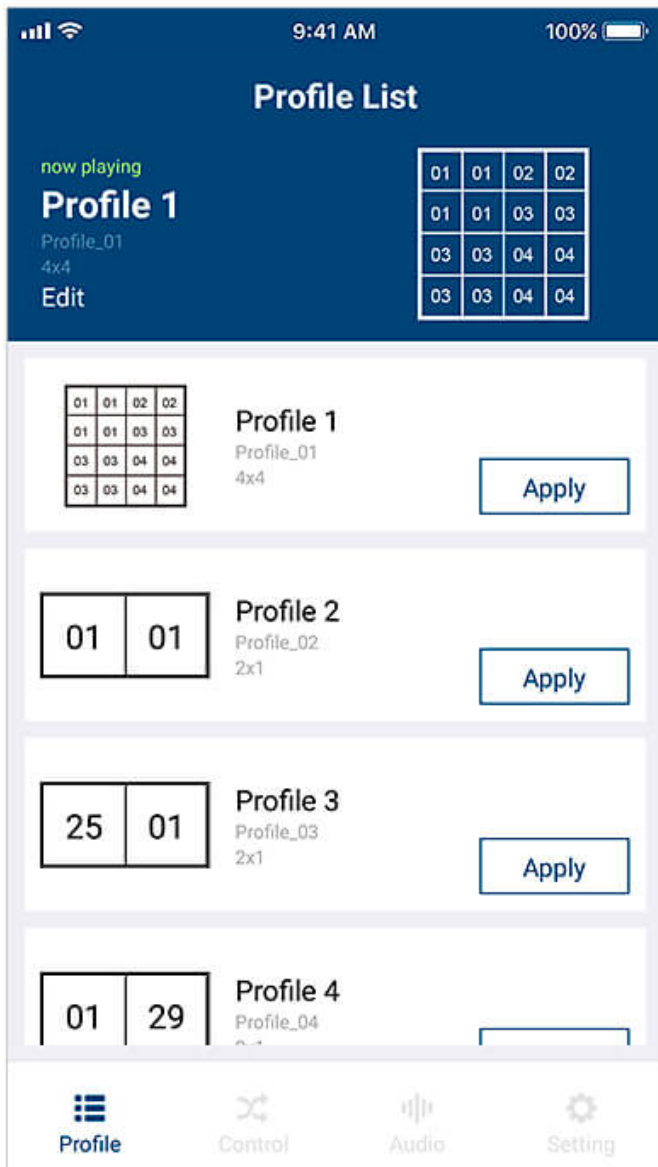

ATEN Video Matrix Control App

ATEN Video Matrix Kontroll-App – Mobil-App

Die ATEN Video Matrix Kontroll-App verwandelt Ihr Telefon in eine Fernbedienung für ATEN (Modular) Video Matrix Switches. Diese Kontroll-App wurde entwickelt, um Ihnen zu helfen, bequem Profile anzuwenden, Quellen zu wechseln sowie das Audio-Routing für Ihre ATEN Video Matrix Switches zu ändern.

Mit einer einfach zu bedienenden, intuitiven Benutzeroberfläche bietet diese Kontroll-App jederzeit und überall den direkten Zugriff auf die Verwaltung von ATEN (Modular) Video Matrix Switches, um die Steuerung der AV-Matrix noch einfacher als bisher zu gestalten.

Einfache Einrichtung und Anmeldung

Durchsuchen Sie das Netzwerk automatisch nach ATEN Video Matrix Geräten und verbinden Sie sich, indem Sie die entsprechende IP-Adresse, den Benutzernamen und das Passwort eingeben.

Einfache Profilverwaltung

Blättern Sie zwischen mehreren Profilen, um die aktuellen Anwendungsanforderungen auszuwählen und anzuwenden. Darüber hinaus können Sie die Layoutinhalte eines Profils bearbeiten, indem Sie die Eingabestellen über die GUI einfach ändern.