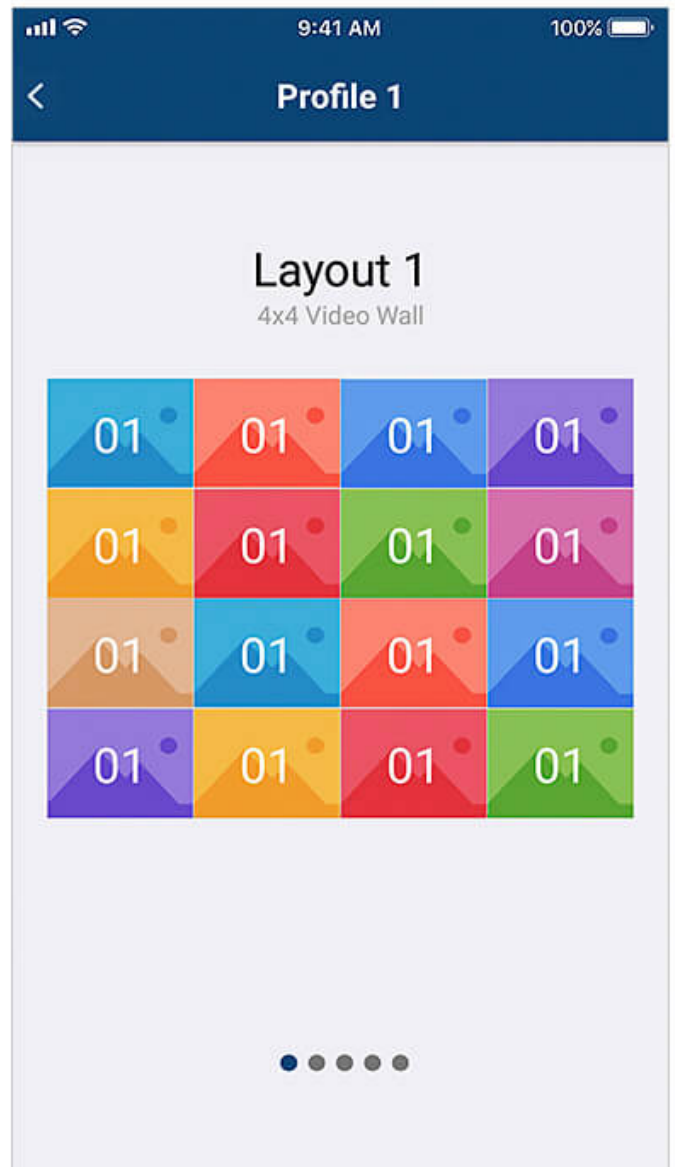

ATEN Video Matrix Control App

ATEN Video Matrix Kontroll-App – Mobil-App

Die ATEN Video Matrix Kontroll-App verwandelt Ihr Telefon in eine Fernbedienung für ATEN (Modular) Video Matrix Switches. Diese Kontroll-App wurde entwickelt, um Ihnen zu helfen, bequem Profile anzuwenden, Quellen zu wechseln sowie das Audio-Routing für Ihre ATEN Video Matrix Switches zu ändern.

Mit einer einfach zu bedienenden, intuitiven Benutzeroberfläche bietet diese Kontroll-App jederzeit und überall den direkten Zugriff auf die Verwaltung von ATEN (Modular) Video Matrix Switches, um die Steuerung der AV-Matrix noch einfacher als bisher zu gestalten.

Einfache Profilverwaltung

Blättern Sie zwischen mehreren Profilen, um die aktuellen Anwendungsanforderungen auszuwählen und anzuwenden. Darüber hinaus können Sie die Layoutinhalte eines Profils bearbeiten, indem Sie die Eingabestellen über die GUI einfach ändern.