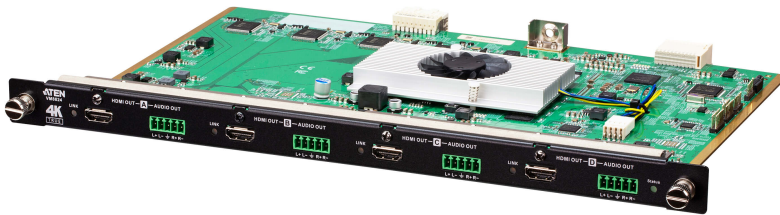

VM8824

4-Port True 4K HDMI Ausgabekarte mit Skalierer

Die VM8824 ist eine True 4K HDMI Ausgabekarte, die mit einem ATEN Modular Matrix Switch arbeitet und eine einfache Möglichkeit bietet, 4 analoge/digitale Audio-/Videoquellen auf 4 HDMI Displays mit Unterstützung für hochauflösende True 4K Bilder zu routen. Zusätzlich zur HDMI Schnittstelle, die das digitale A/V-Signal überträgt, bietet die VM8824 auch 4 Stereo Audio Ausgangsanschlüsse, welche eine HDMI Audioextraktion ermöglichen.

Da Videowandanwendungen immer eine schnelle Videoumschaltung und Auflösungsanpassung erfordern, unterstützt die VM8824 die Seamless Switch™ Technologie, die eine Videoumschaltung in Echtzeit ermöglicht, einen integrierten 4K Skalierer, der verschiedene Videoauflösungen verarbeitet, und die EDID Expert Technologie für eine schnelle, reibungslose Umschaltung zwischen den Displays. Alle ATEN Ein-/Ausgabekarten der VM Serie unterstützen Hot-Swap Installationen, die Systemintegratoren große Flexibilität und Effizienz bei der Wartung bieten. Die Ein-/Ausgabekarten der VM Serie bieten zusammen mit den modularen ATEN Matrix Switches ideale Lösungen, die Ihre Anforderungen für Multi-Interface Videoanwendungen perfekt erfüllen.