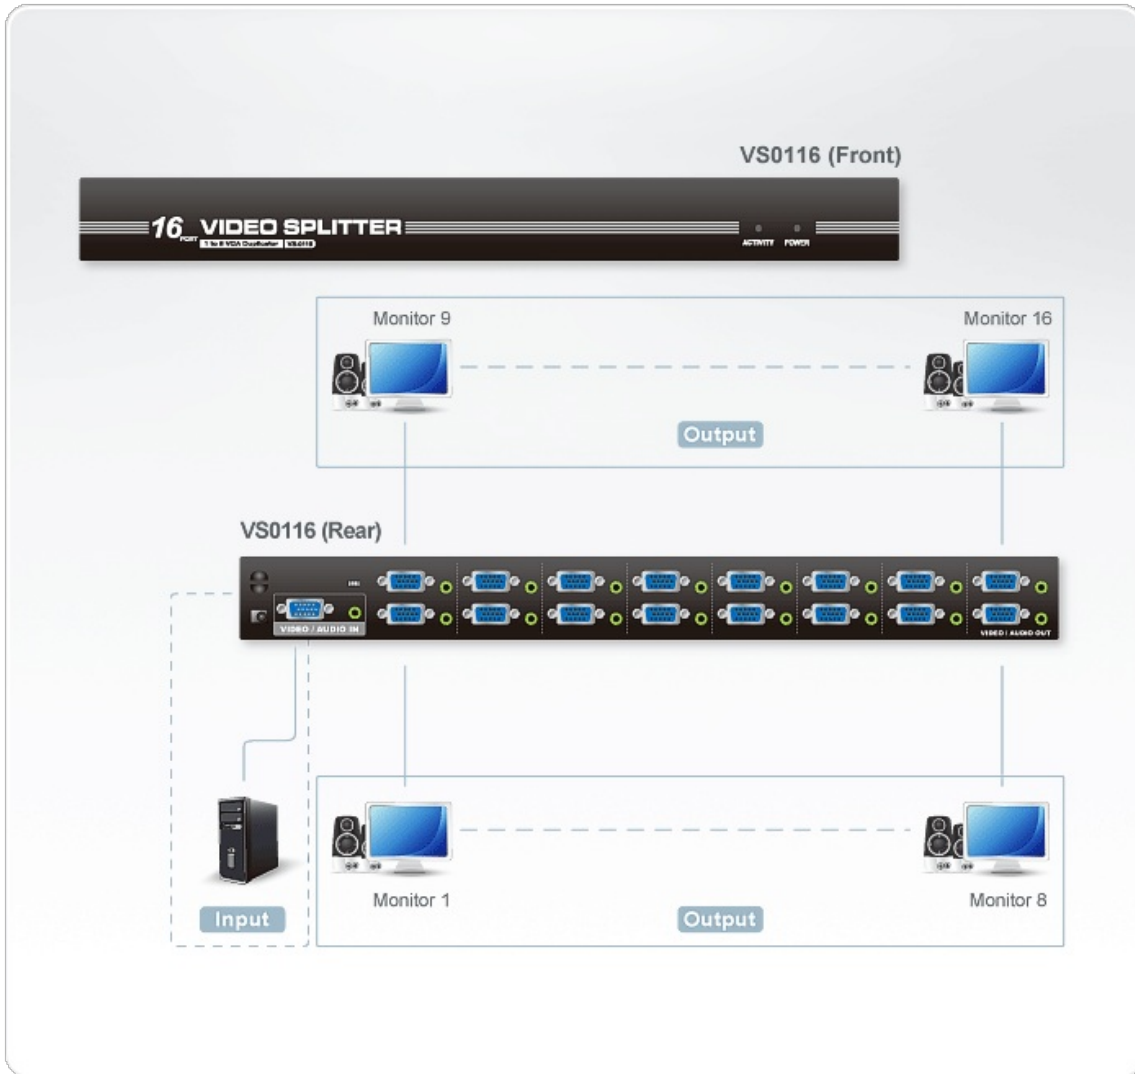

Diagramm

ATEN International Co., Ltd.

3F., No.125, Sec. 2, Datong Rd., Sijhih District., New Taipei City 221, Taiwan
Phone: 886-2-8692-6789 Fax: 886-2-8692-6767
www.aten.com E-mail: marketing@aten.com

© Copyright 2015 ATEN® International Co., Ltd.
ATEN and the ATEN logo are trademarks of ATEN International Co., Ltd.
All rights reserved. All other trademarks are the property of their respective owners.