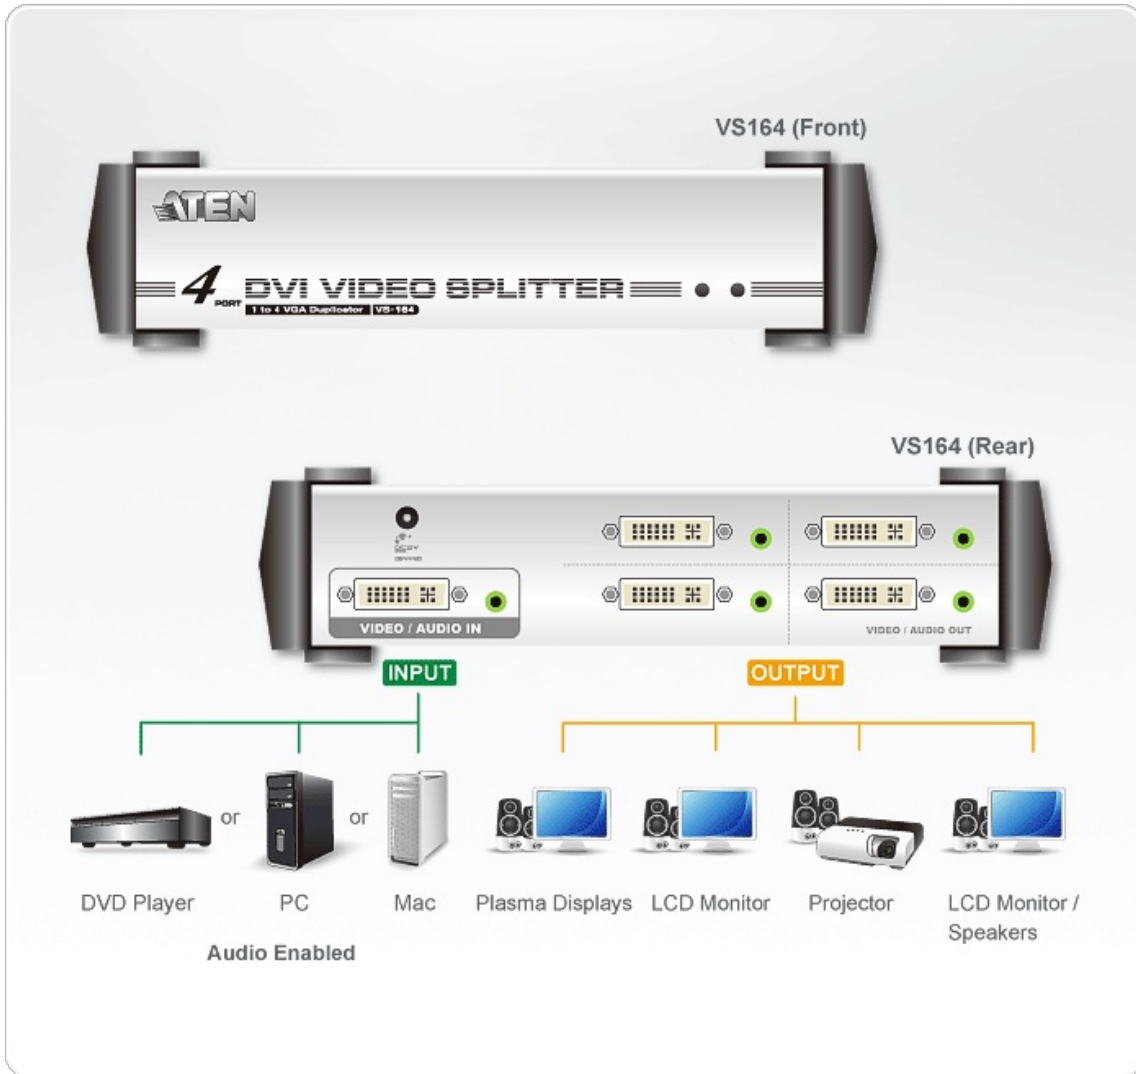

Diagramm

ATEN International Co., Ltd.

3F., No.125, Sec. 2, Datong Rd., Sijhih District., New Taipei City 221, Taiwan
Phone: 886-2-8692-6789 Fax: 886-2-8692-6767
www.aten.com E-mail: marketing@aten.com

© Copyright 2015 ATEN® International Co., Ltd.
ATEN and the ATEN logo are trademarks of ATEN International Co., Ltd.
All rights reserved. All other trademarks are the property of their respective owners.