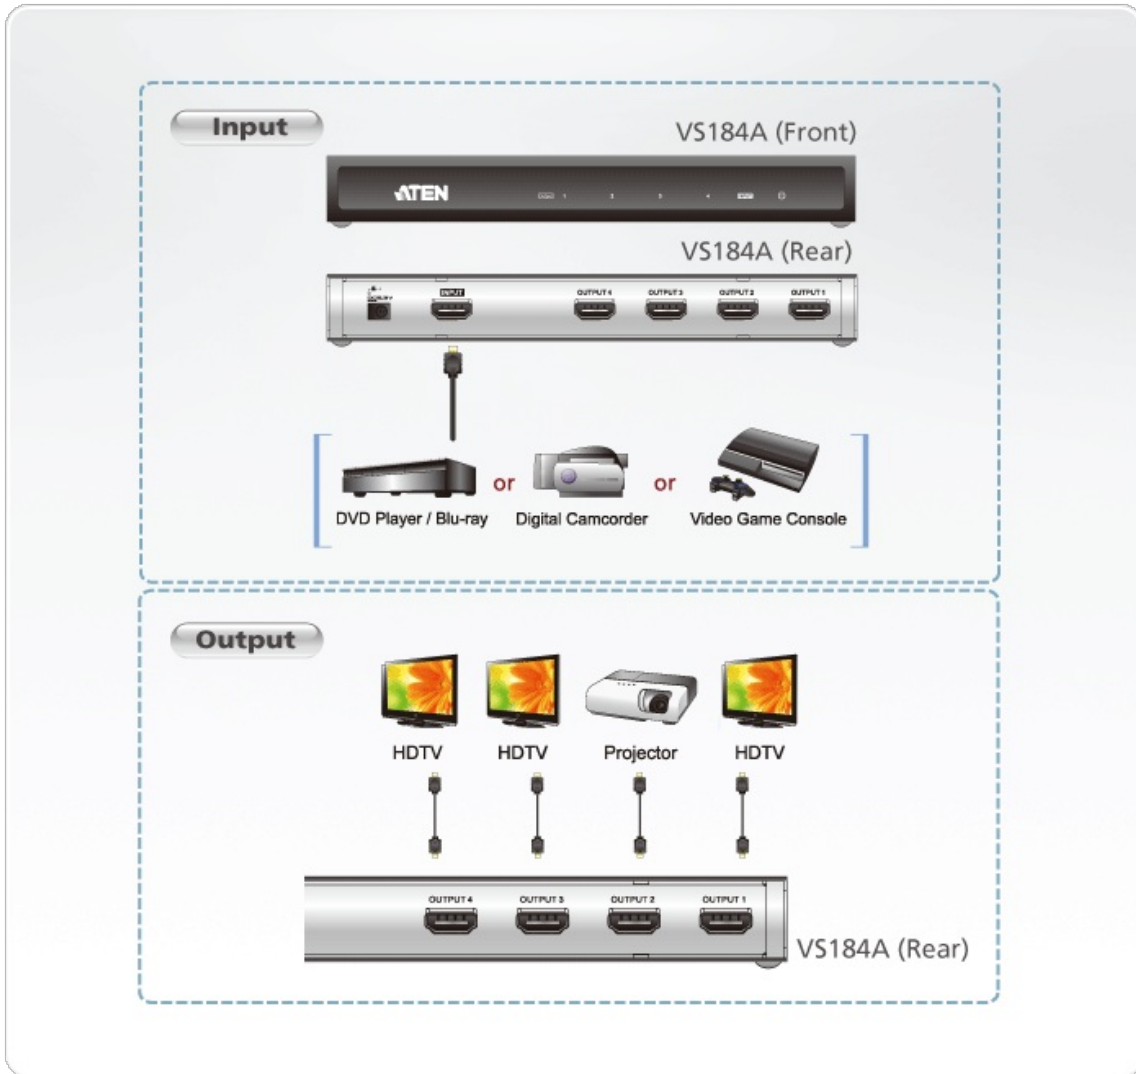

Diagramm

ATEN International Co., Ltd.

3F., No.125, Sec. 2, Datong Rd., Sijhih District., New Taipei City 221, Taiwan
Phone: 886-2-8692-6789 Fax: 886-2-8692-6767
www.aten.com E-mail: marketing@aten.com

© Copyright 2015 ATEN® International Co., Ltd.
ATEN and the ATEN logo are trademarks of ATEN International Co., Ltd.
All rights reserved. All other trademarks are the property of their respective owners.