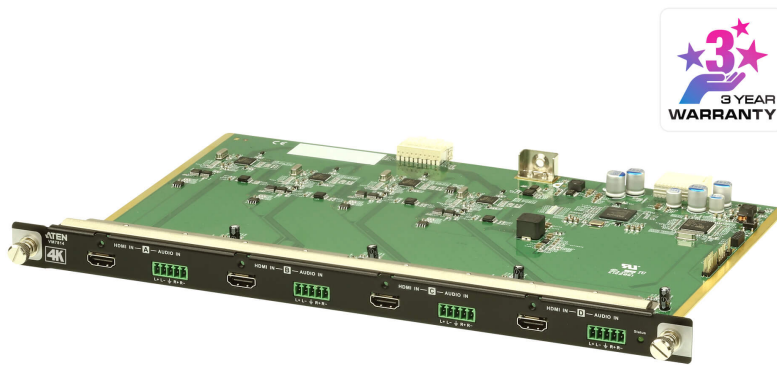

VM7814

4-Port 4K HDMI Eingabekarte

Die VM7814 ist eine 4K HDMI-Eingabekarte, die mit einem ATEN Modular Matrix Switch arbeitet und eine einfache Möglichkeit bietet, 4 HDMI-Quellen auf 4 Displays zu routen. Zusätzlich zur HDMI-Schnittstelle, die digitale A/V-Signale überträgt, verfügt die VM7814 über 4 Stereo-Audioeingänge, die eine Stereo-Audioeinbettung ermöglichen.

Die ATEN VM Ein-/Ausgabekarten unterstützen Hot-Swap Installationen, die Systemintegratoren große Flexibilität und Effizienz bei der Wartung bieten. Die ATEN VM Ein-/Ausgabekarten sowie die ATEN Modular Matrix Switches bieten ideale Lösungen, die perfekt auf Ihre Anforderungen für videokritische Anwendungen abgestimmt sind.

Funktionen und Merkmale

- 4-Port 4K HDMI Eingangskarte, die mit dem VM1600/VM3200 kompatibel ist und kann mit anderen modularen E/A-Karten für optimale Flexibilität gemischt werden
- Übertroffene Videoqualität – HDTV Auflösungen von 480p, 720p, 1080i und 1080p (1920 x 1080); 4K2K bei 60 (4:2:0)
- Audio aktiviert, Stereo-Audio kann integriert werden
- EDID Expert – wählt optimale EDID Einstellungen für einen flüssigen Start und Anzeige mit höchster Qualität
- HDMI (3D, Deep Color); HDCP 2.2 kompatibel
- Kabelqualitätstester – untersucht die Qualität des HDMI-Kabels
- Consumer Electronics Control (CEC) Unterstützung