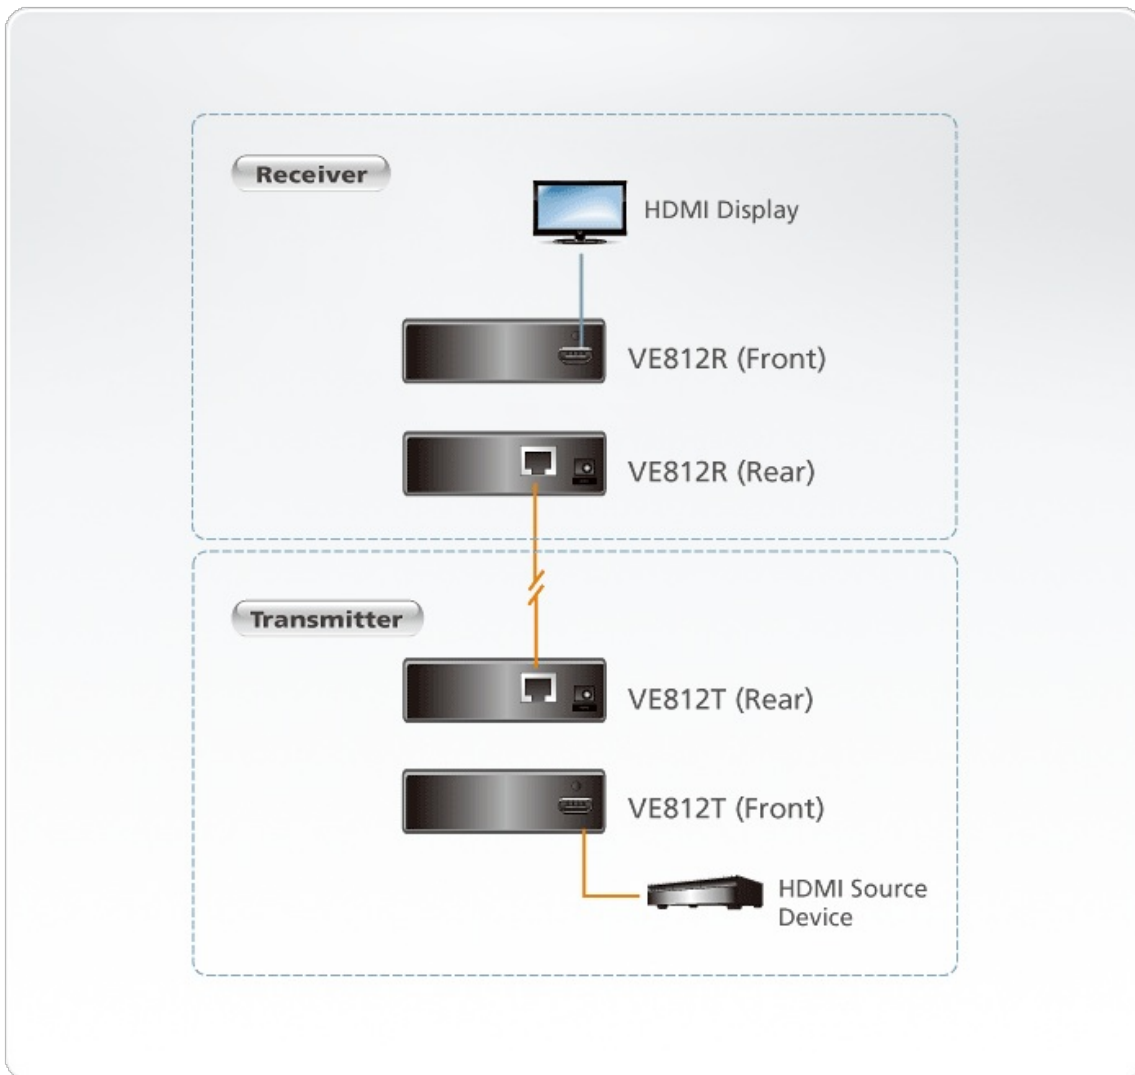

Diagramm

ATEN International Co., Ltd.

3F., No.125, Sec. 2, Datong Rd., Sijhih District., New Taipei City 221, Taiwan
Phone: 886-2-8692-6789 Fax: 886-2-8692-6767
www.aten.com E-mail: marketing@aten.com

© Copyright 2015 ATEN® International Co., Ltd.
ATEN and the ATEN logo are trademarks of ATEN International Co., Ltd.
All rights reserved. All other trademarks are the property of their
respective owners.