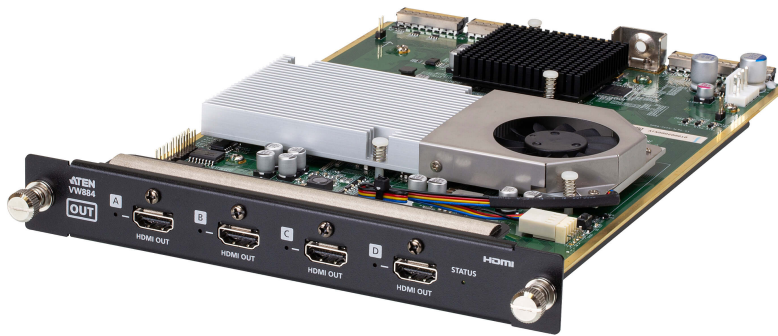

## VW884

4-Port 4K HDMI-Ausgangskarte für die VW-Serie

VW884 ist eine 4-Port-4K-HDMI-Ausgangskarte, die für die Zusammenarbeit mit dem modularen Videowandprozessor [VW3620](#) entwickelt wurde, um das Routing von 4 HDMI-Signalen an 4 Bildschirme zu ermöglichen und so die immer strengeren Anforderungen an Videowände in unternehmenskritischen Anwendungen zu erfüllen. Mit der Unterstützung von Seamless Switch™ ermöglicht das VW884 eine Videoumschaltung in Echtzeit und eine stabile Signalübertragung. Die EDID Expert™-Technologie ermöglicht die Auswahl optimaler EDID-Einstellungen für ein reibungsloses Einschalten, eine hohe Qualität des Bildschirms und die Verwendung der besten Videoauflösungen für verschiedene Bildschirme. Der VW884 verfügt über einen True 4K-Scaler, der verschiedene Videoauflösungen verarbeiten kann. Darüber hinaus unterstützt der VW884 eine Hot-Swap-Installation, die Systemintegratoren große Flexibilität und Effizienz bei der Wartung bietet.