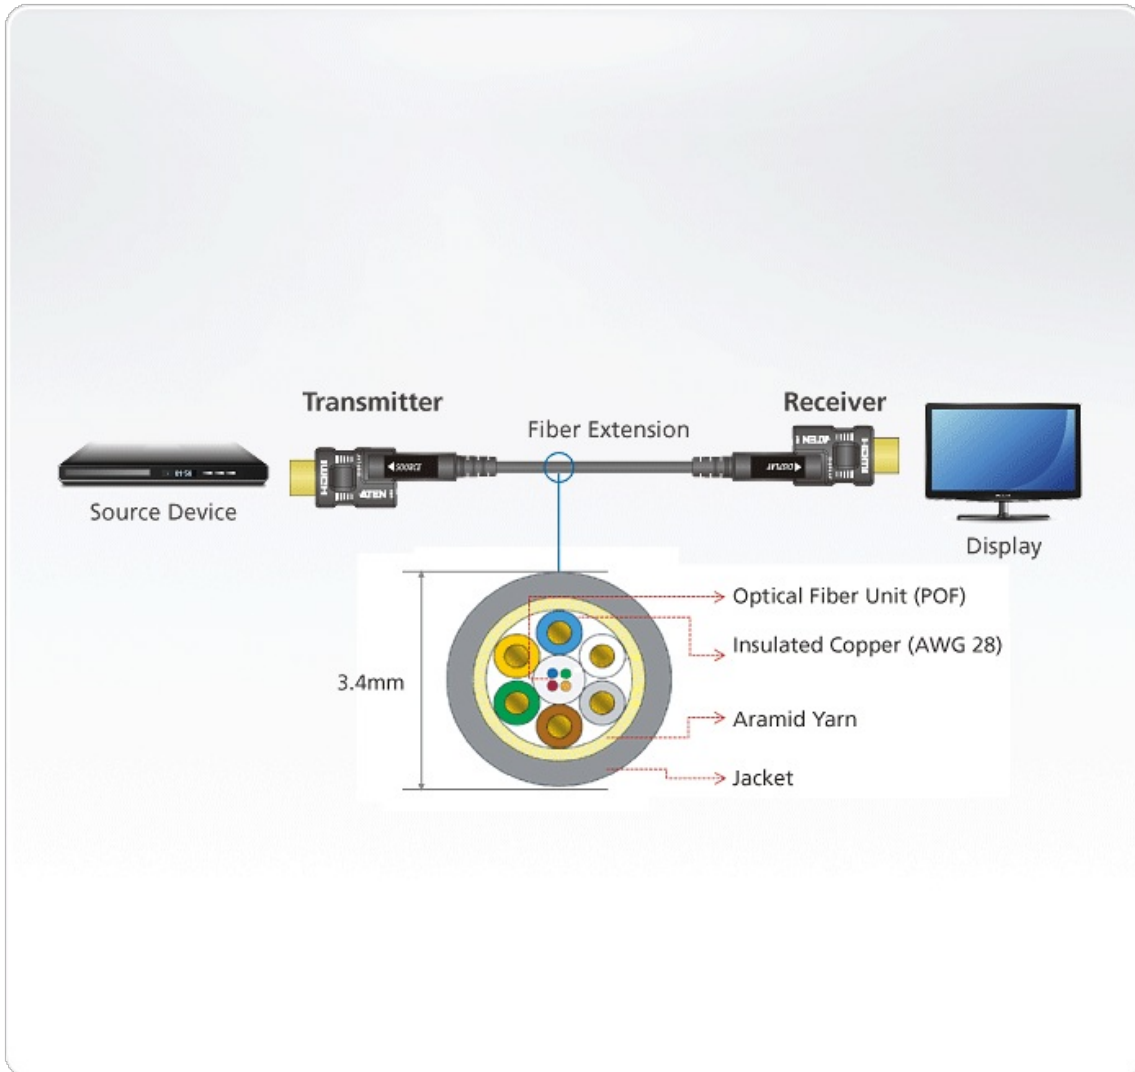

Diagrama

ATEN International Co., Ltd.

3F., No.125, Sec. 2, Datong Rd., Sijhih District., New Taipei City 221, Taiwan
Phone: 886-2-8692-6789 Fax: 886-2-8692-6767
www.aten.com E-mail: marketing@aten.com

© Copyright 2015 ATEN® International Co., Ltd.
ATEN and the ATEN logo are trademarks of ATEN International Co., Ltd.
All rights reserved. All other trademarks are the property of their respective owners.