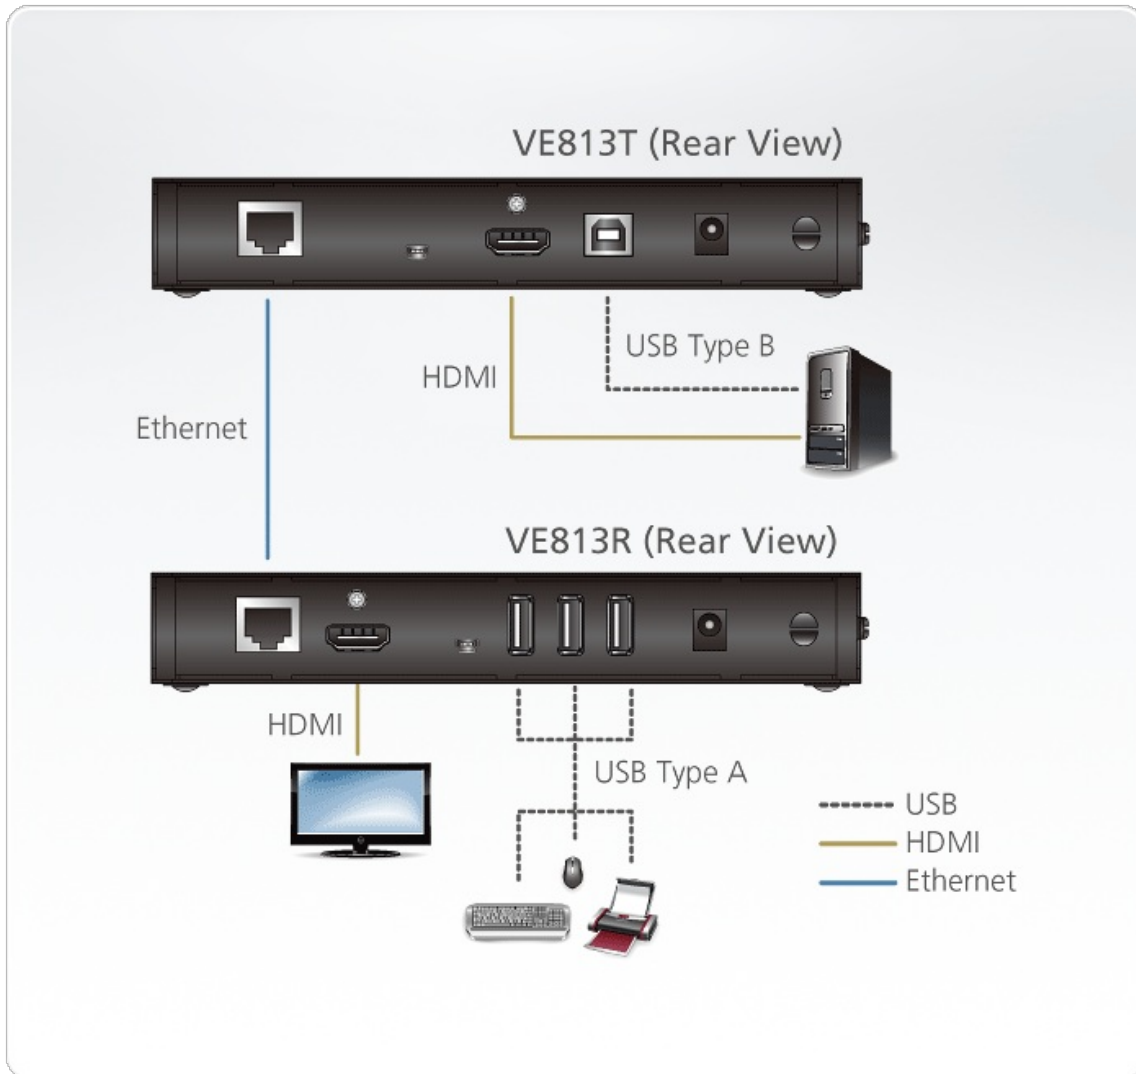

Humedad	HR del 0 - 80% Sin condensación	HR del 0 - 80% Sin condensación
Propiedades físicas		
Carcasa	Metal	Metal
Peso	0.62 kg (1.37 lb)	0.61 kg (1.34 lb)
Dimensiones (LA x AN x AL)	18.20 x 11.61 x 2.87 cm (7.17 x 4.57 x 1.13 in.)	18.20 x 11.61 x 2.87 cm (7.17 x 4.57 x 1.13 in.)
Lote de caja de cartón	5 unidades	5 unidades
Nota	Tenga en cuenta que, en algunos productos de montaje en bastidor, las dimensiones físicas estándar de anchura x profundidad x altura se expresan en el formato longitud x anchura x altura.	

Diagrama