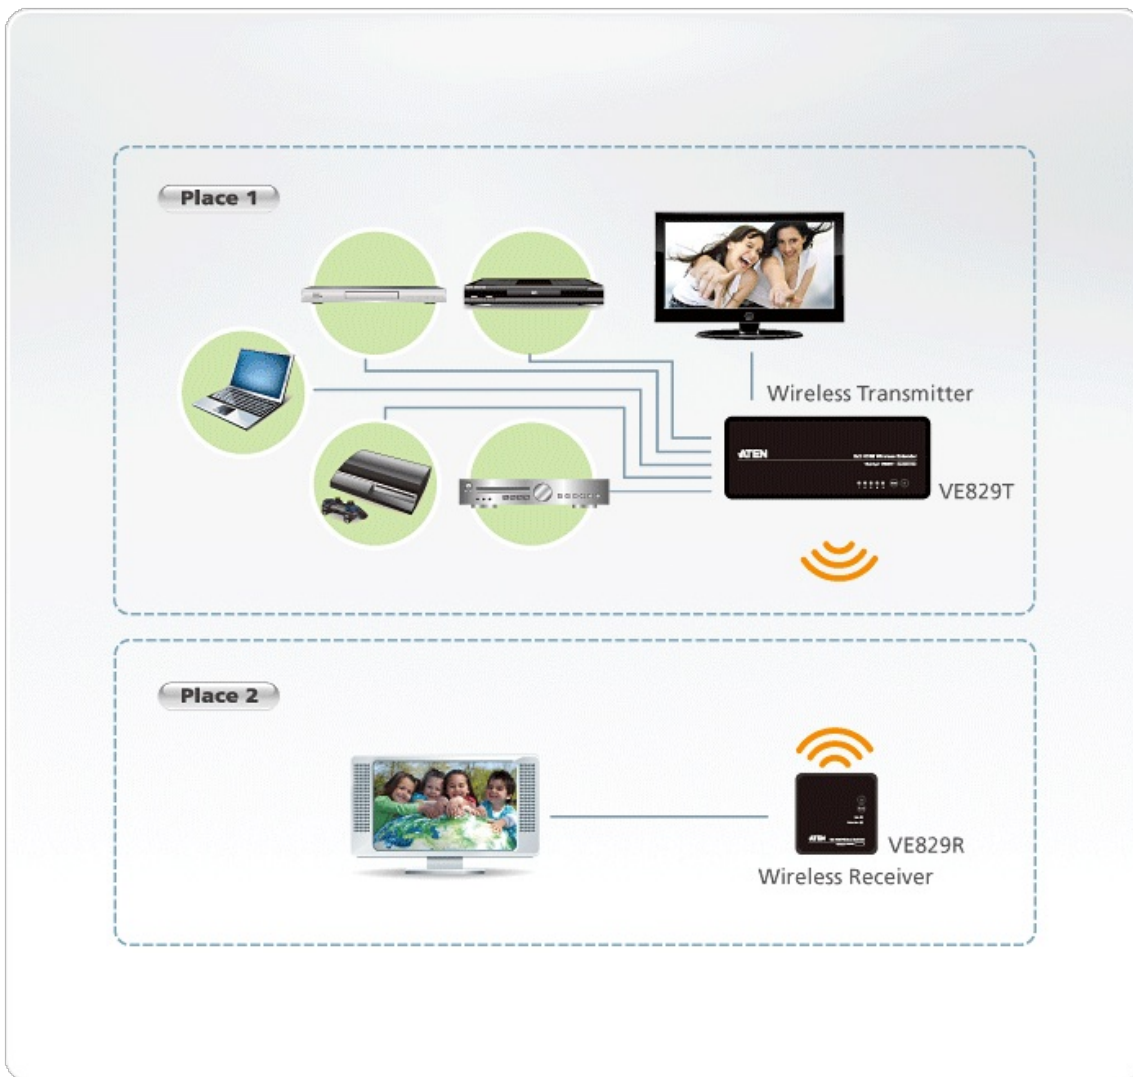

Carcasa	Plástico	Plástico
Peso	0.13 kg (0.29 lb)	0.28 kg (0.62 lb)
Dimensiones (LA x AN x AL)	9.50 x 9.50 x 3.55 cm (3.74 x 3.74 x 1.4 in.)	23.40 x 9.65 x 3.25 cm (9.21 x 3.8 x 1.28 in.)
Lote de caja de cartón	5 unidades	5 unidades
Nota	Tenga en cuenta que, en algunos productos de montaje en bastidor, las dimensiones físicas estándar de anchura x profundidad x altura se expresan en el formato longitud x anchura x altura.	

Diagrama

ATEN International Co., Ltd.

3F, No.125, Sec. 2, Datong Rd., Sijhih District., New Taipei City 221, Taiwan
Phone: 886-2-8692-6789 Fax: 886-2-8692-6767
www.aten.com E-mail: marketing@aten.com

© Copyright 2015 ATEN® International Co., Ltd.
ATEN and the ATEN logo are trademarks of ATEN International Co., Ltd.
All rights reserved. All other trademarks are the property of their respective owners.