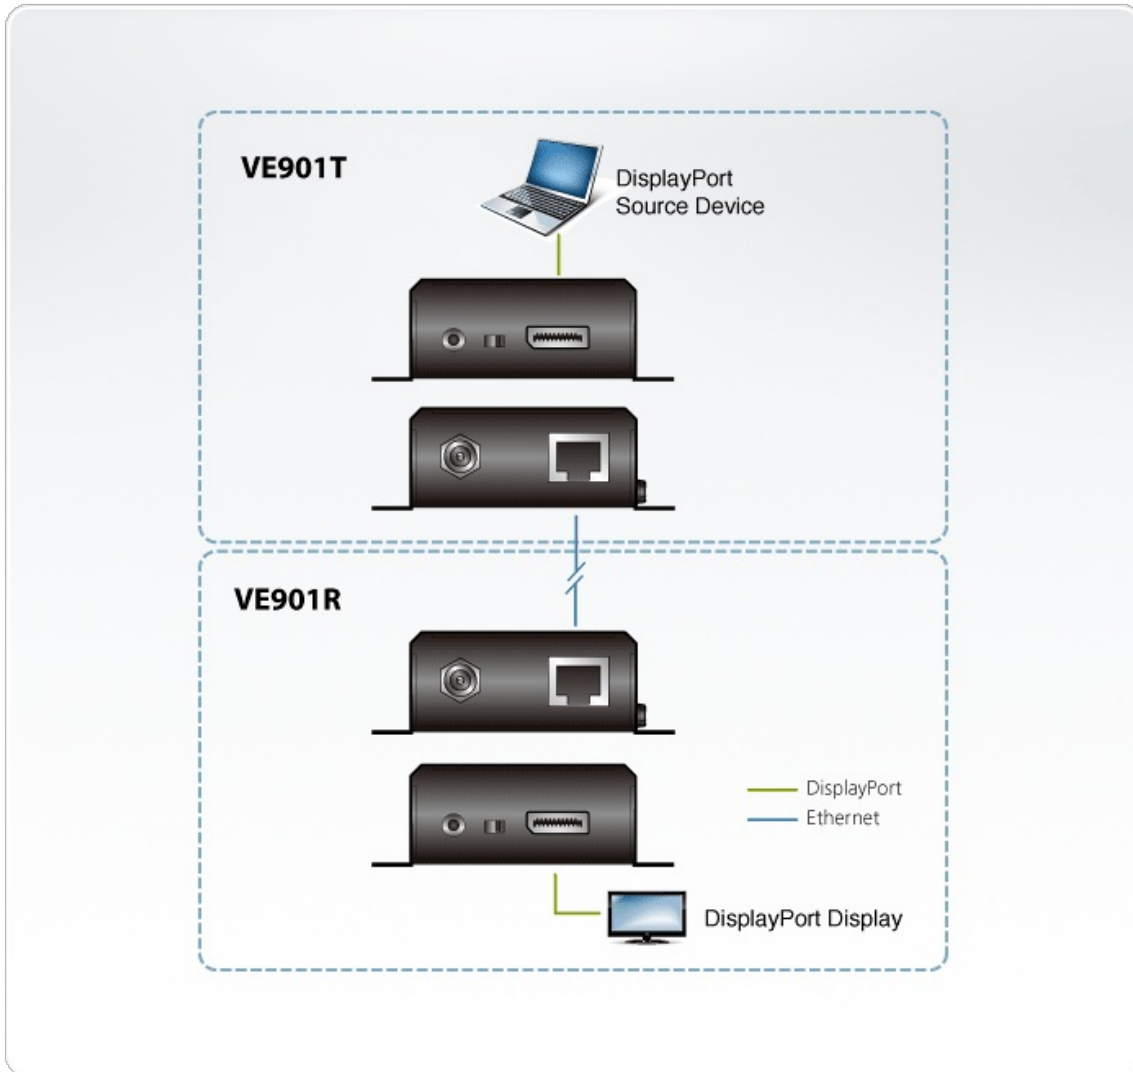

Diagrama

ATEN International Co., Ltd.

3F., No.125, Sec. 2, Datong Rd., Sijhih District., New Taipei City 221, Taiwan
Phone: 886-2-8692-6789 Fax: 886-2-8692-6767
www.aten.com E-mail: marketing@aten.com

© Copyright 2015 ATEN® International Co., Ltd.
ATEN and the ATEN logo are trademarks of ATEN International Co., Ltd.
All rights reserved. All other trademarks are the property of their respective owners.