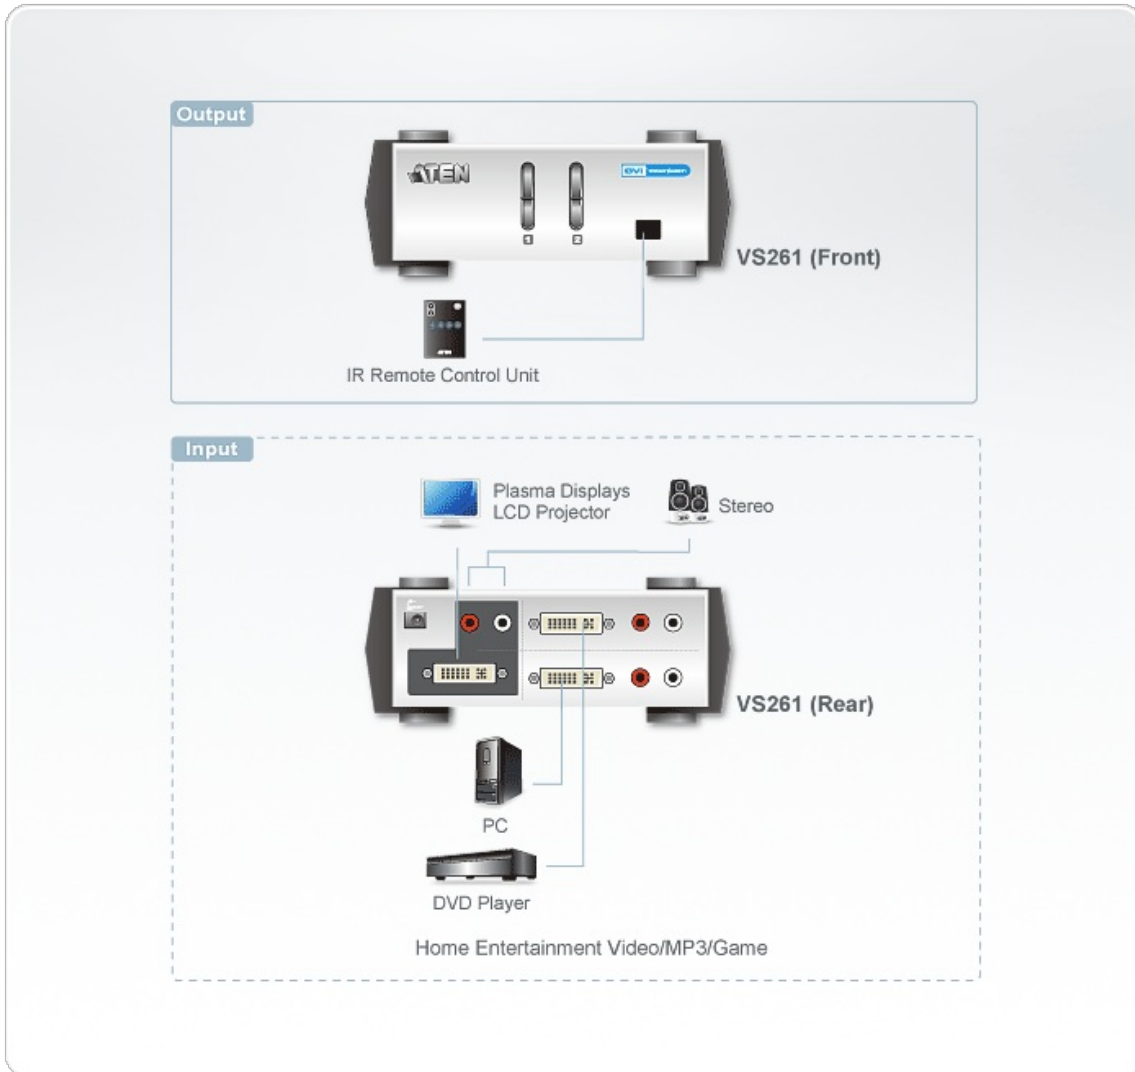

Diagrama

ATEN International Co., Ltd.

3F., No.125, Sec. 2, Datong Rd., Sijhih District., New Taipei City 221, Taiwan
Phone: 886-2-8692-6789 Fax: 886-2-8692-6767
www.aten.com E-mail: marketing@aten.com

© Copyright 2015 ATEN® International Co., Ltd.
ATEN and the ATEN logo are trademarks of ATEN International Co., Ltd.
All rights reserved. All other trademarks are the property of their respective owners.