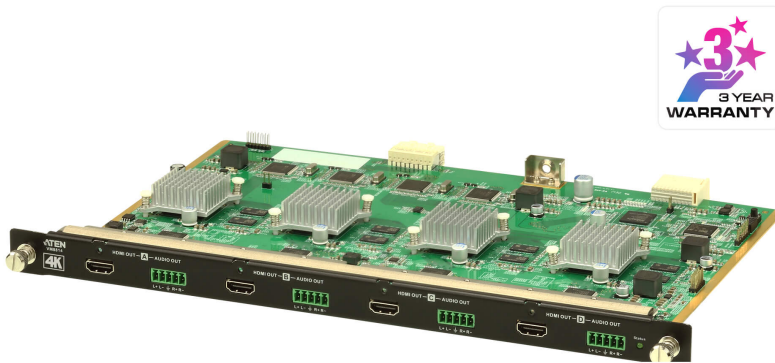

## VM8814

Tarjeta de salida HDMI 4K de 4 puertos con escalador

La VM8814 es una tarjeta de salida HDMI 4K que se combina con un conmutador de matriz modular de ATEN para facilitar el enrutamiento de 4 fuentes HDMI hasta 4 pantallas. Además de la interfaz HDMI para señales de audio/vídeo digitales, la VM8814 tiene 4 puertos de salida de audio estéreo que permiten la extracción de audio HDMI.

Para atender las necesidades de conmutación de vídeo rápida y adaptación de la resolución que tienen las aplicaciones de pared de vídeo, la VM8814 admite Seamless Switch™ y EDID Expert™, que permiten la conmutación de vídeo en tiempo real, y contiene un escalador 4K integrado que gestiona diferentes resoluciones de vídeo. Las tarjetas de entrada/salida VM de ATEN pueden instalarse en caliente, lo que ofrece gran flexibilidad y eficiencia de mantenimiento a los integradores de sistemas. Las tarjetas de entrada/salida VM de ATEN, junto con los conmutadores de matriz modulares de ATEN, ofrecen soluciones ideales que atienden perfectamente las demandas de las aplicaciones que hacen un uso intensivo del vídeo.