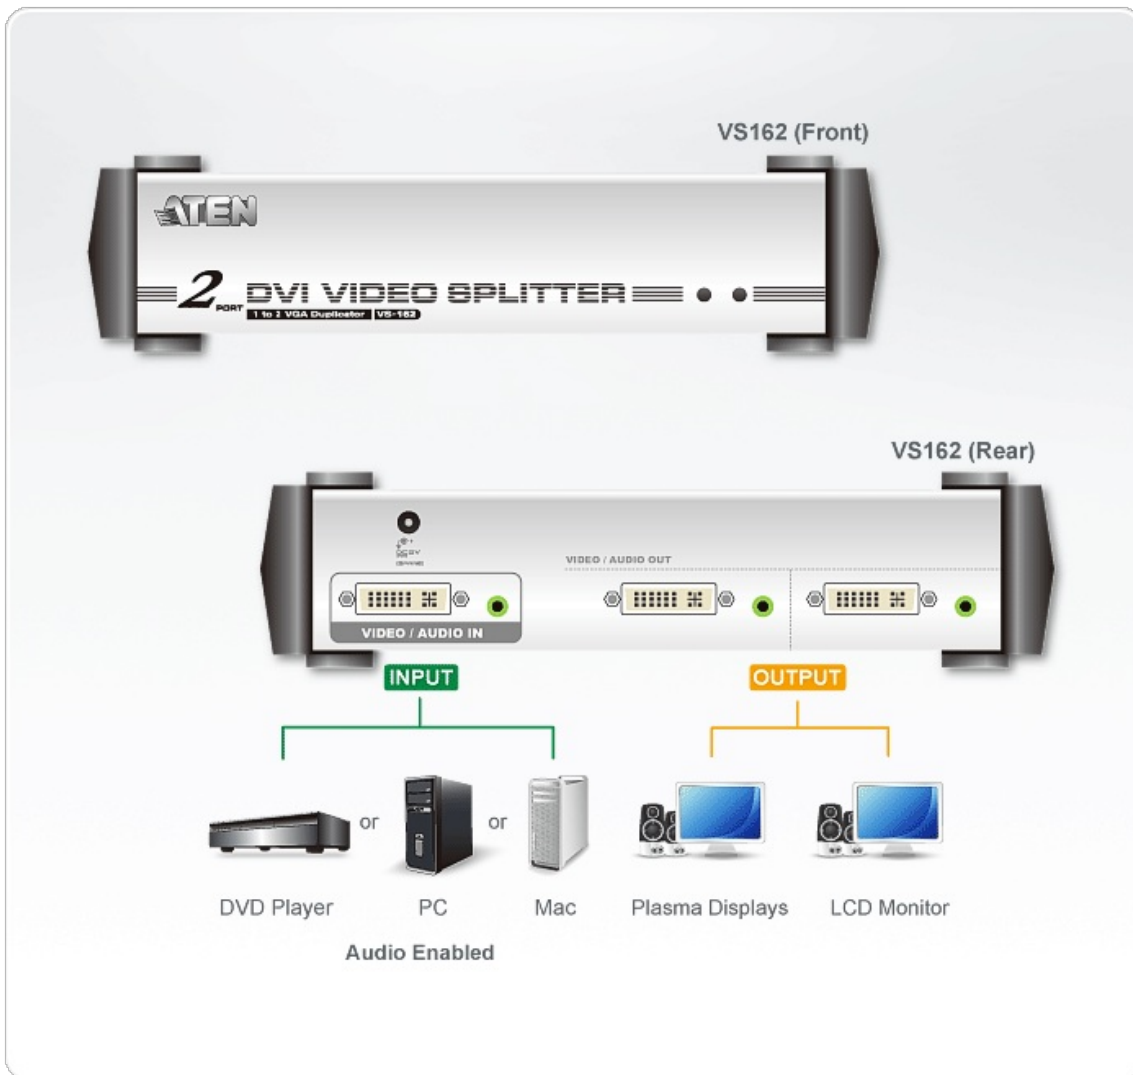

Diagrama

ATEN International Co., Ltd.

3F., No.125, Sec. 2, Datong Rd., Sijhih District., New Taipei City 221, Taiwan
Phone: 886-2-8692-6789 Fax: 886-2-8692-6767
www.aten.com E-mail: marketing@aten.com

© Copyright 2015 ATEN® International Co., Ltd.
ATEN and the ATEN logo are trademarks of ATEN International Co., Ltd.
All rights reserved. All other trademarks are the property of their respective owners.