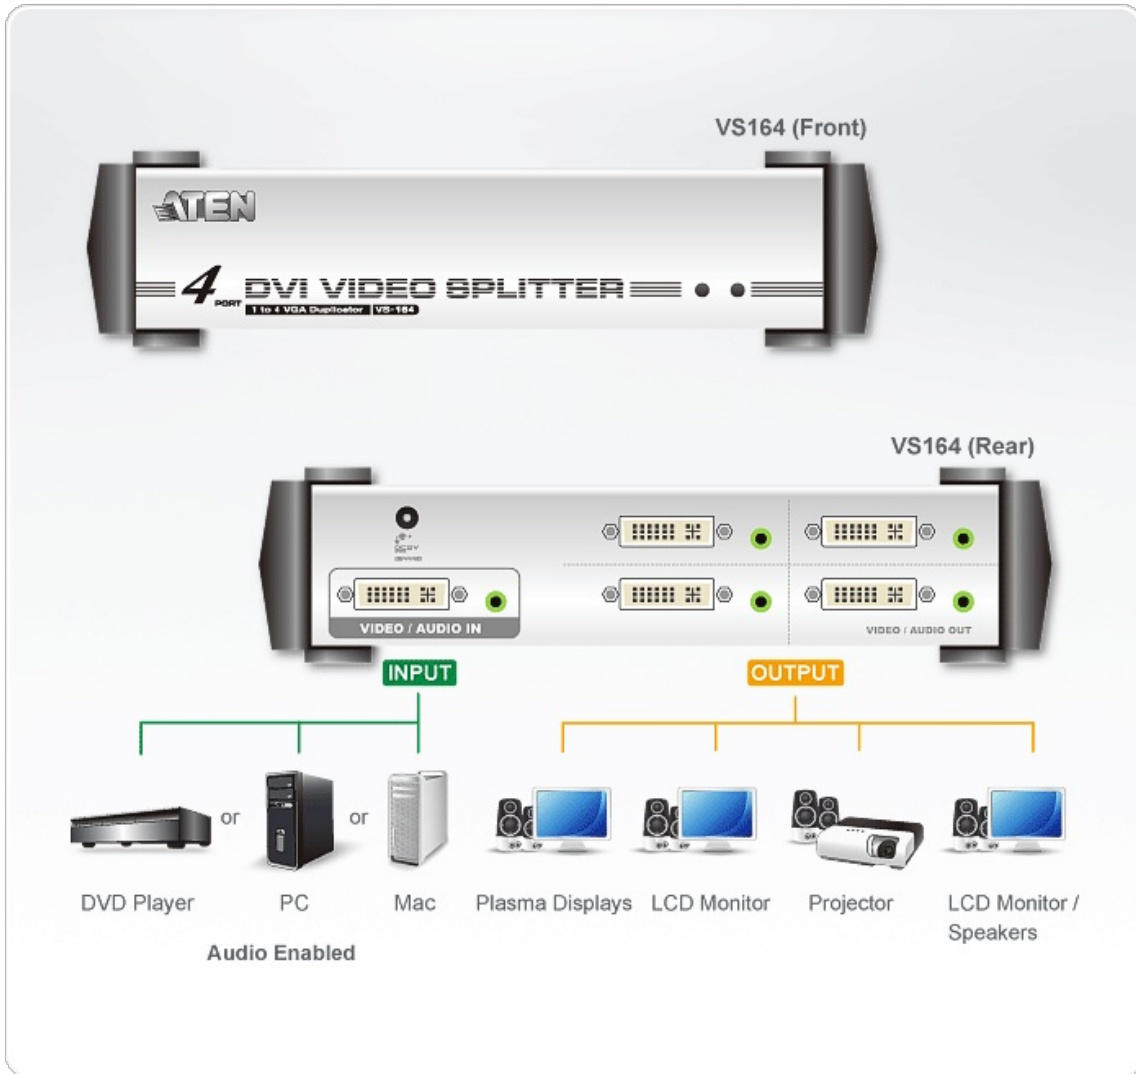

Diagrama

ATEN International Co., Ltd.

3F., No.125, Sec. 2, Datong Rd., Sijhih District., New Taipei City 221, Taiwan
Phone: 886-2-8692-6789 Fax: 886-2-8692-6767
www.aten.com E-mail: marketing@aten.com

© Copyright 2015 ATEN® International Co., Ltd.
ATEN and the ATEN logo are trademarks of ATEN International Co., Ltd.
All rights reserved. All other trademarks are the property of their respective owners.