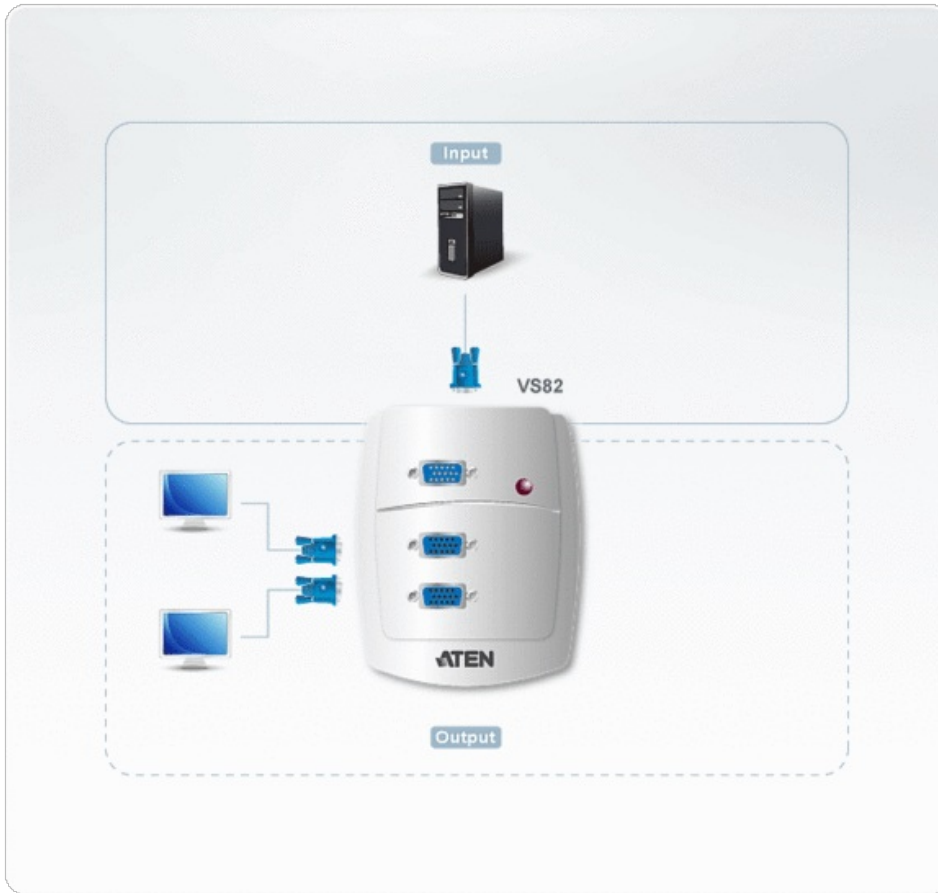

Diagrama

ATEN International Co., Ltd.

3F., No.125, Sec. 2, Datong Rd., Sijhih District., New Taipei City 221, Taiwan
Phone: 886-2-8692-6789 Fax: 886-2-8692-6767
www.aten.com E-mail: marketing@aten.com

© Copyright 2015 ATEN® International Co., Ltd.
ATEN and the ATEN logo are trademarks of ATEN International Co., Ltd.
All rights reserved. All other trademarks are the property of their respective owners.