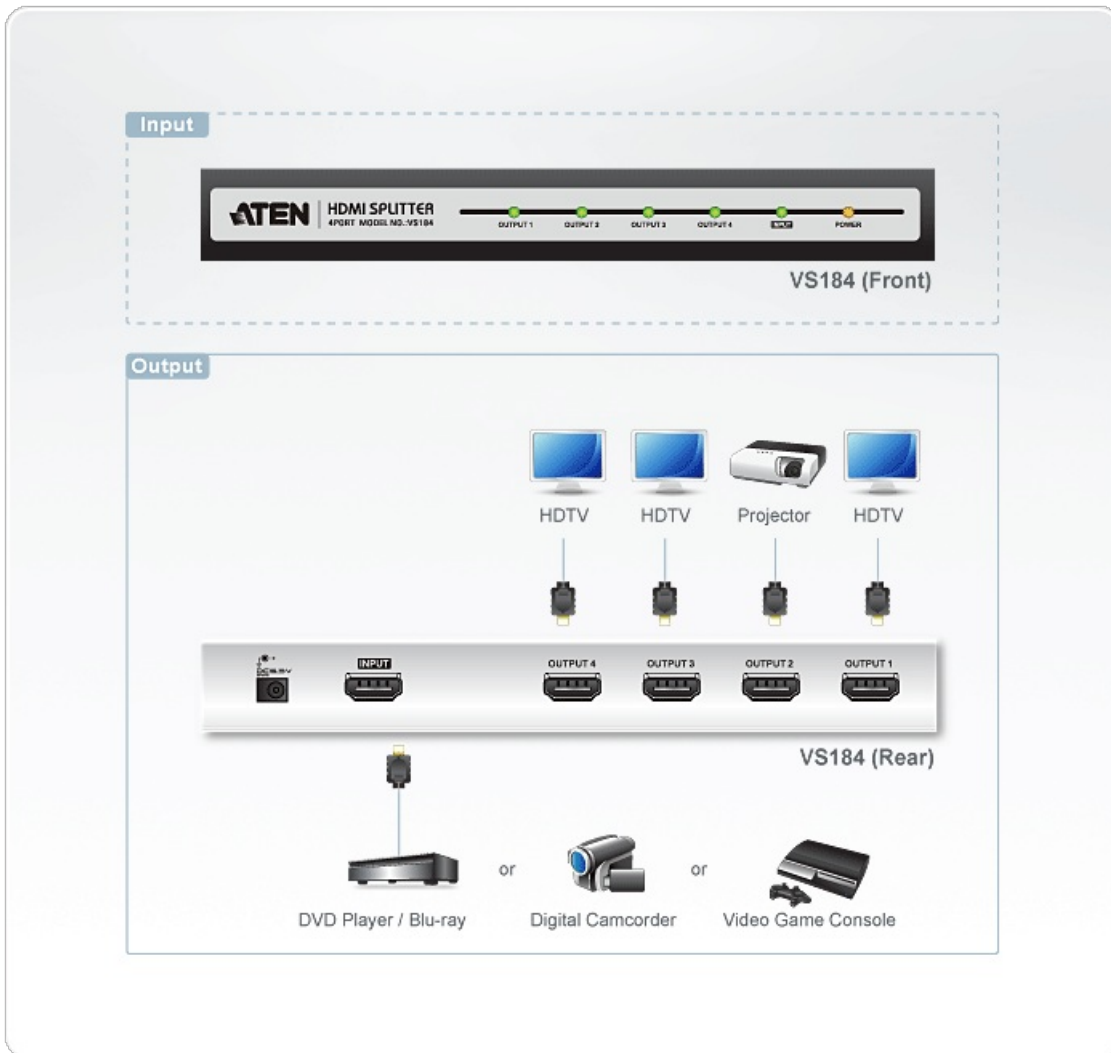

Diagrama

ATEN International Co., Ltd.

3F., No.125, Sec. 2, Datong Rd., Sijhih District., New Taipei City 221, Taiwan
Phone: 886-2-8692-6789 Fax: 886-2-8692-6767
www.aten.com E-mail: marketing@aten.com

© Copyright 2015 ATEN® International Co., Ltd.
ATEN and the ATEN logo are trademarks of ATEN International Co., Ltd.
All rights reserved. All other trademarks are the property of their
respective owners.