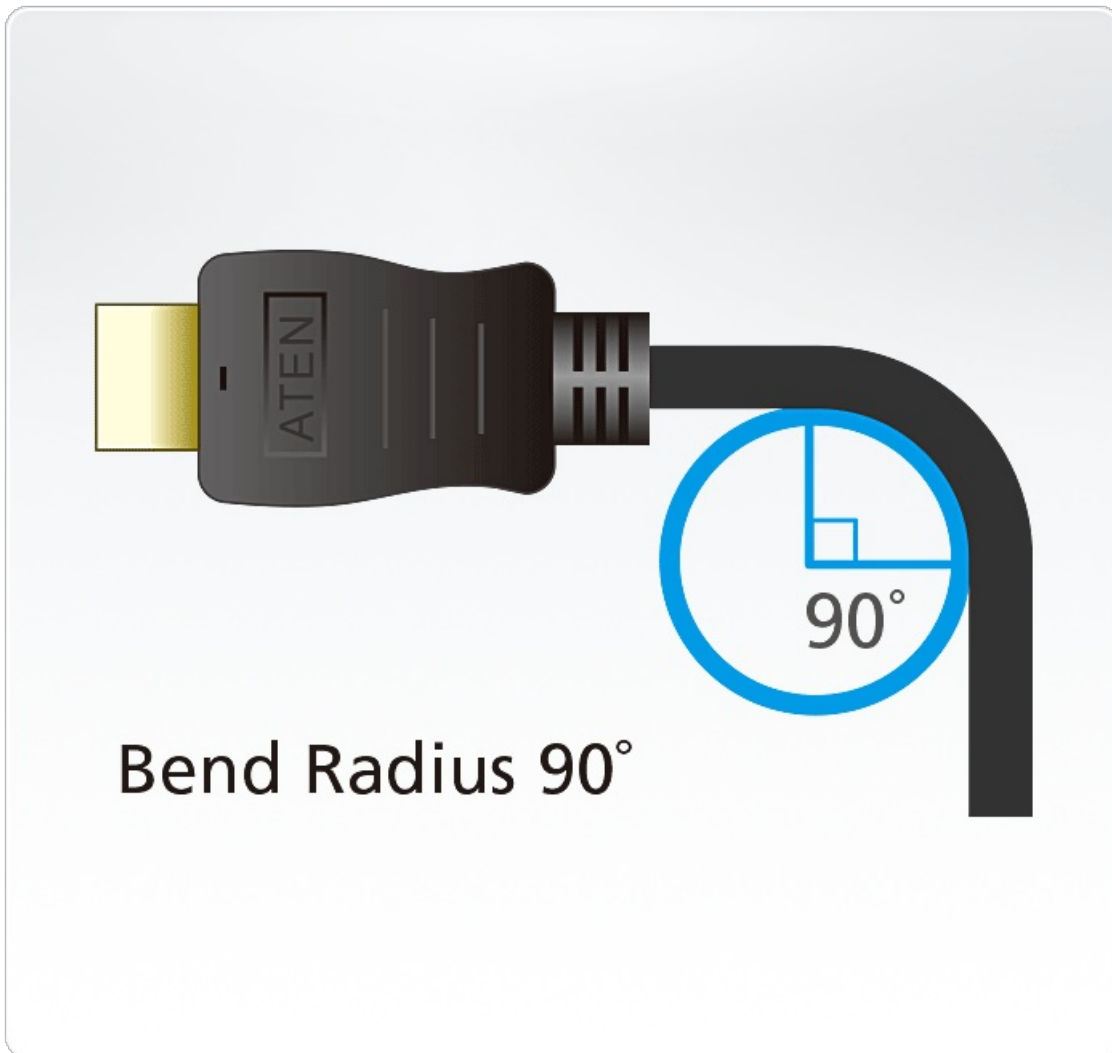

Diagrama

ATEN International Co., Ltd.

3F., No.125, Sec. 2, Datong Rd., Sijhih District., New Taipei City 221, Taiwan
Phone: 886-2-8692-6789 Fax: 886-2-8692-6767
www.aten.com E-mail: marketing@aten.com

© Copyright 2015 ATEN® International Co., Ltd.
ATEN and the ATEN logo are trademarks of ATEN International Co., Ltd.
All rights reserved. All other trademarks are the property of their
respective owners.