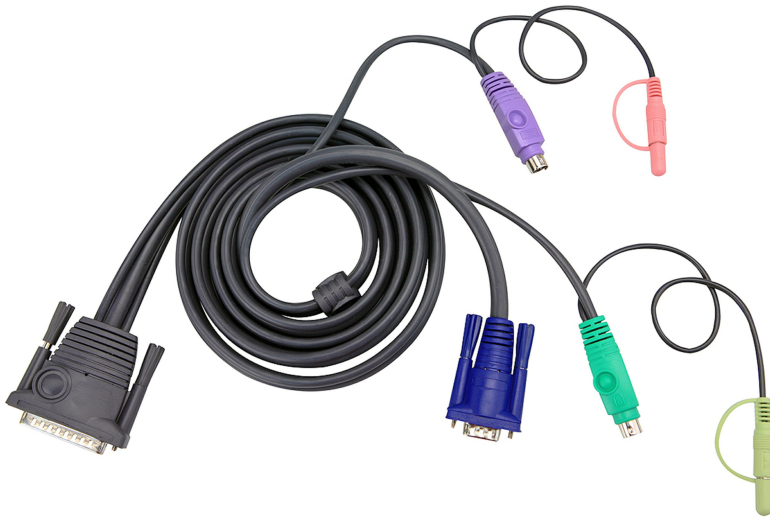

2L-1710P

Cable KVM PS/2 con audio de 10 m

Conector PC: HDB,PS/2 y Audio

Conector Consola:DB-25

Largo:10m

Por favor vea "[Tabla de KVM Compatibles](#)" para productos compatibles

Especificaciones

A PC/Interfaz de fuente	
PS/2	mini-DIN de 6 contactos macho
VGA	HDB-15 macho
Miniconector estéreo	Enchufes de audio (micrófono y altavoz)
Interfaz de conmutación TO	
Entrada de conexión en cadena	DB-25 macho