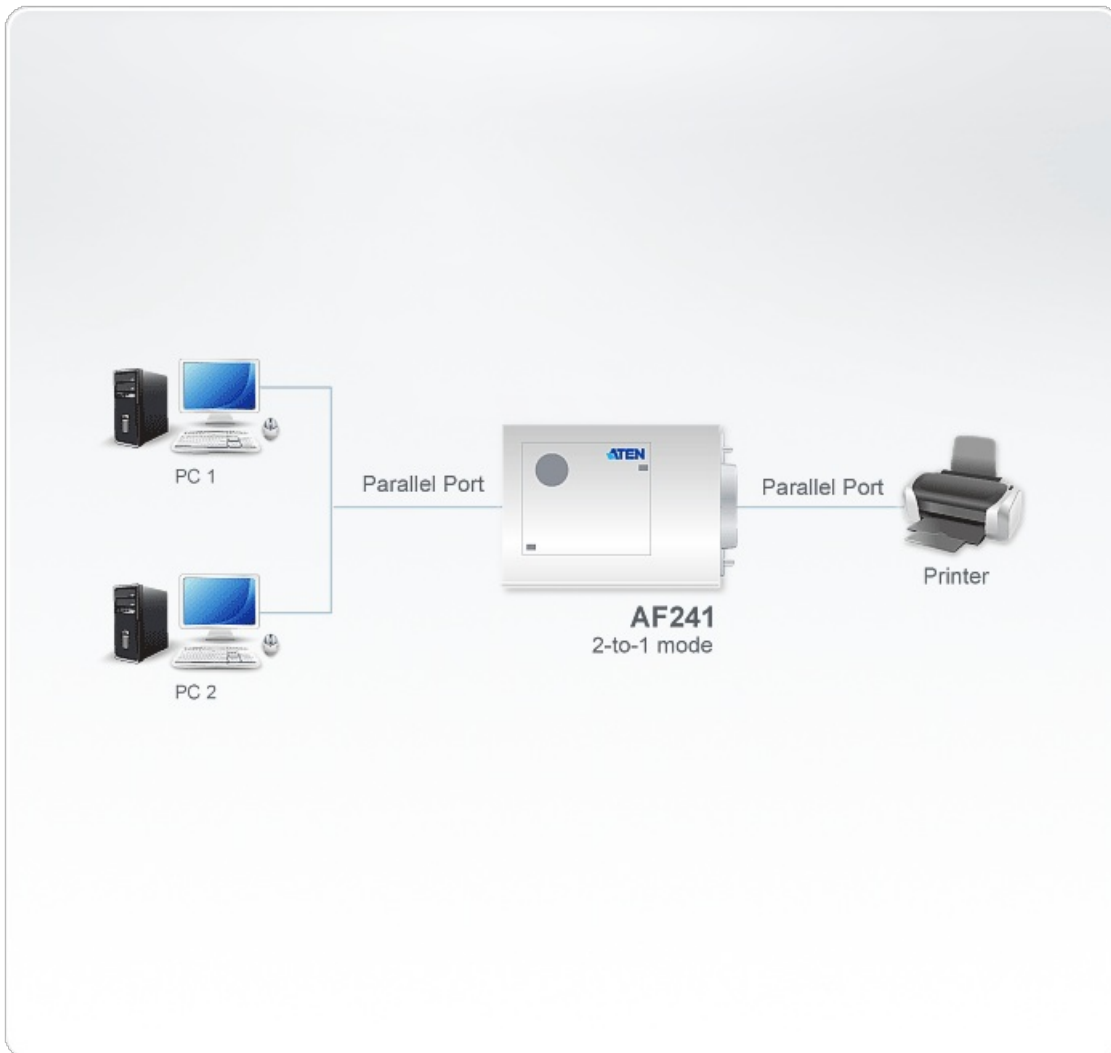

Diagrama

ATEN International Co., Ltd.

3F., No.125, Sec. 2, Datong Rd., Sijhih District., New Taipei City 221, Taiwan
Phone: 886-2-8692-6789 Fax: 886-2-8692-6767
www.aten.com E-mail: marketing@aten.com

© Copyright 2015 ATEN® International Co., Ltd.
ATEN and the ATEN logo are trademarks of ATEN International Co., Ltd.
All rights reserved. All other trademarks are the property of their
respective owners.