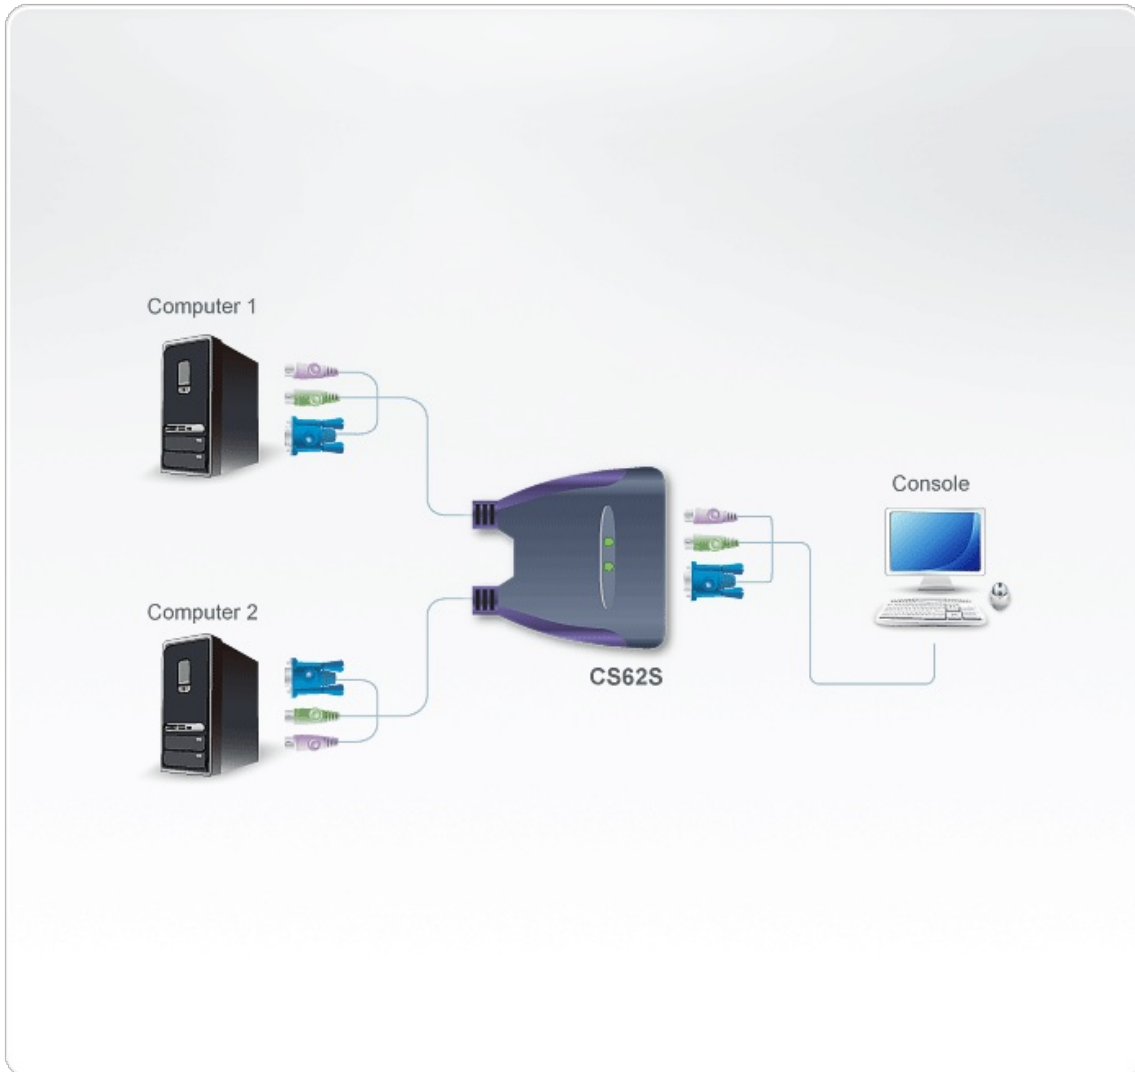

Diagrama

ATEN International Co., Ltd.

3F., No.125, Sec. 2, Datong Rd., Sijhih District., New Taipei City 221, Taiwan
Phone: 886-2-8692-6789 Fax: 886-2-8692-6767
www.aten.com E-mail: marketing@aten.com

© Copyright 2015 ATEN® International Co., Ltd.
ATEN and the ATEN logo are trademarks of ATEN International Co., Ltd.
All rights reserved. All other trademarks are the property of their
respective owners.