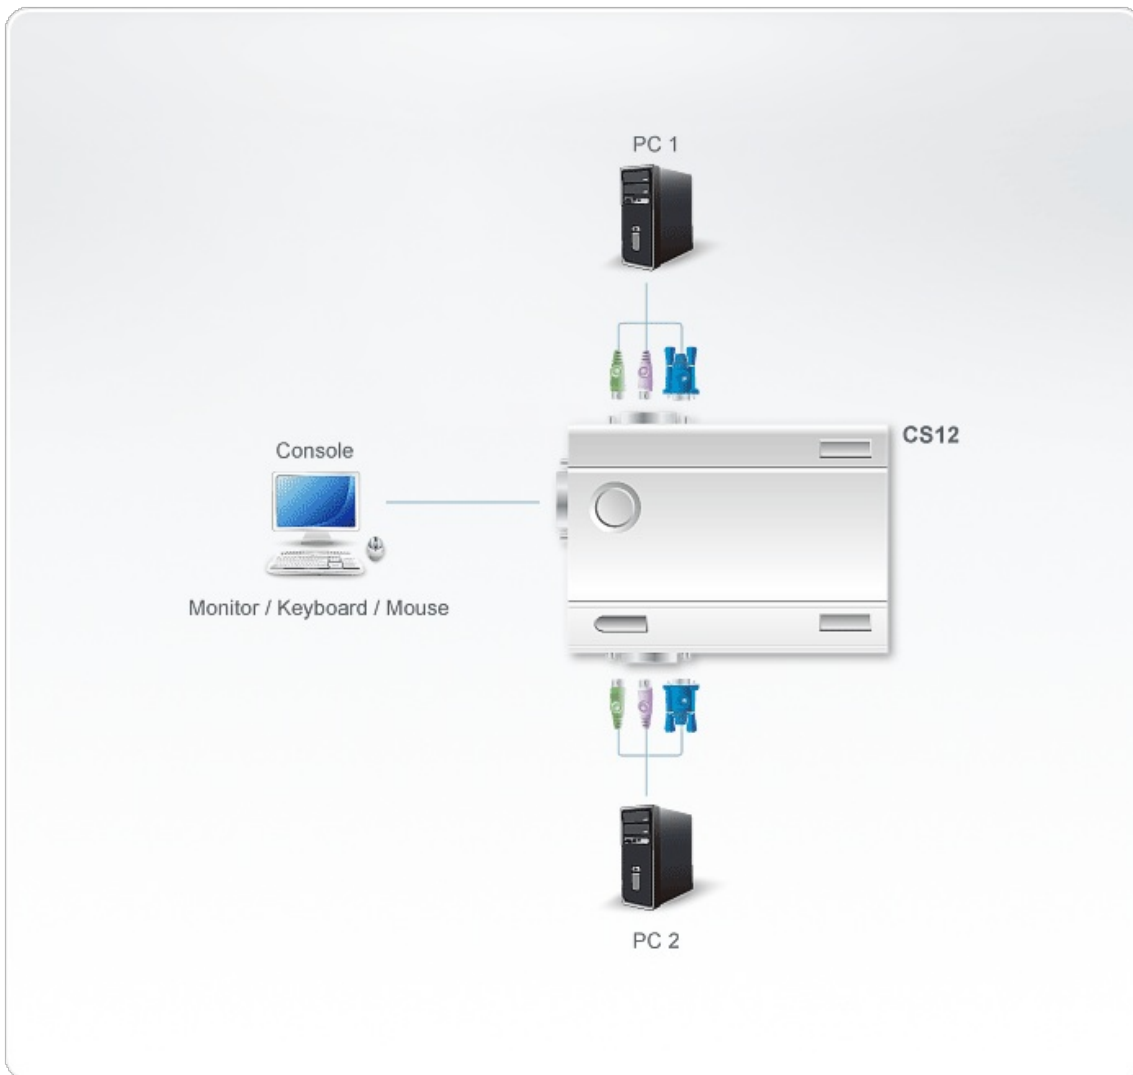

Diagrama

ATEN International Co., Ltd.

3F., No.125, Sec. 2, Datong Rd., Sijhih District., New Taipei City 221, Taiwan
Phone: 886-2-8692-6789 Fax: 886-2-8692-6767
www.aten.com E-mail: marketing@aten.com

© Copyright 2015 ATEN® International Co., Ltd.
ATEN and the ATEN logo are trademarks of ATEN International Co., Ltd.
All rights reserved. All other trademarks are the property of their
respective owners.