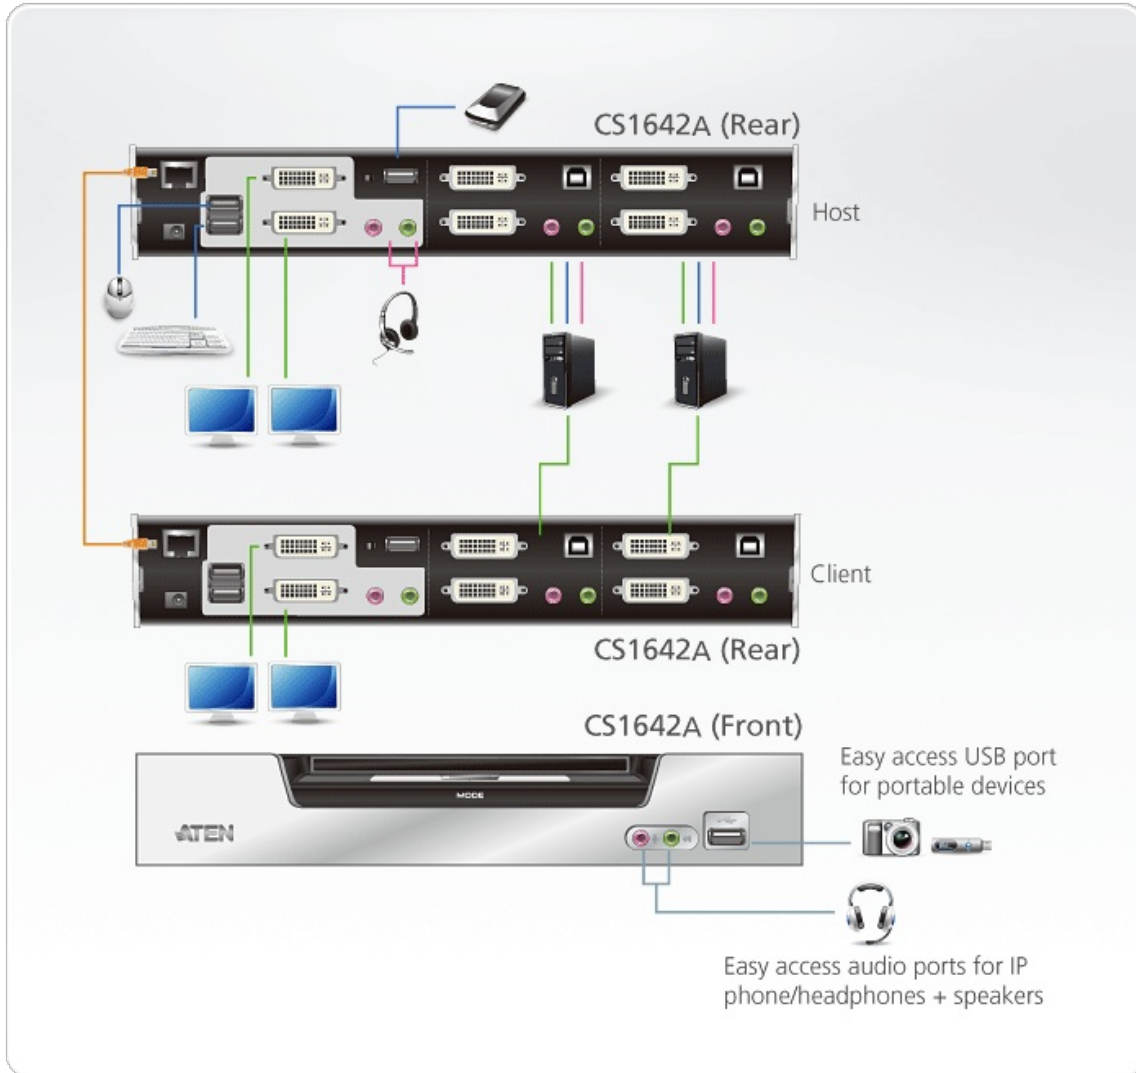

Nota	Tenga en cuenta que, en algunos productos de montaje en bastidor, las dimensiones físicas estándar de anchura x profundidad x altura se expresan en el formato longitud x anchura x altura.

Diagrama

ATEN International Co., Ltd.

3F., No.125, Sec. 2, Datong Rd., Sijhih District., New Taipei City 221, Taiwan
Phone: 886-2-8692-6789 Fax: 886-2-8692-6767
www.aten.com E-mail: marketing@aten.com

© Copyright 2015 ATEN® International Co., Ltd.
ATEN and the ATEN logo are trademarks of ATEN International Co., Ltd.
All rights reserved. All other trademarks are the property of their respective owners.