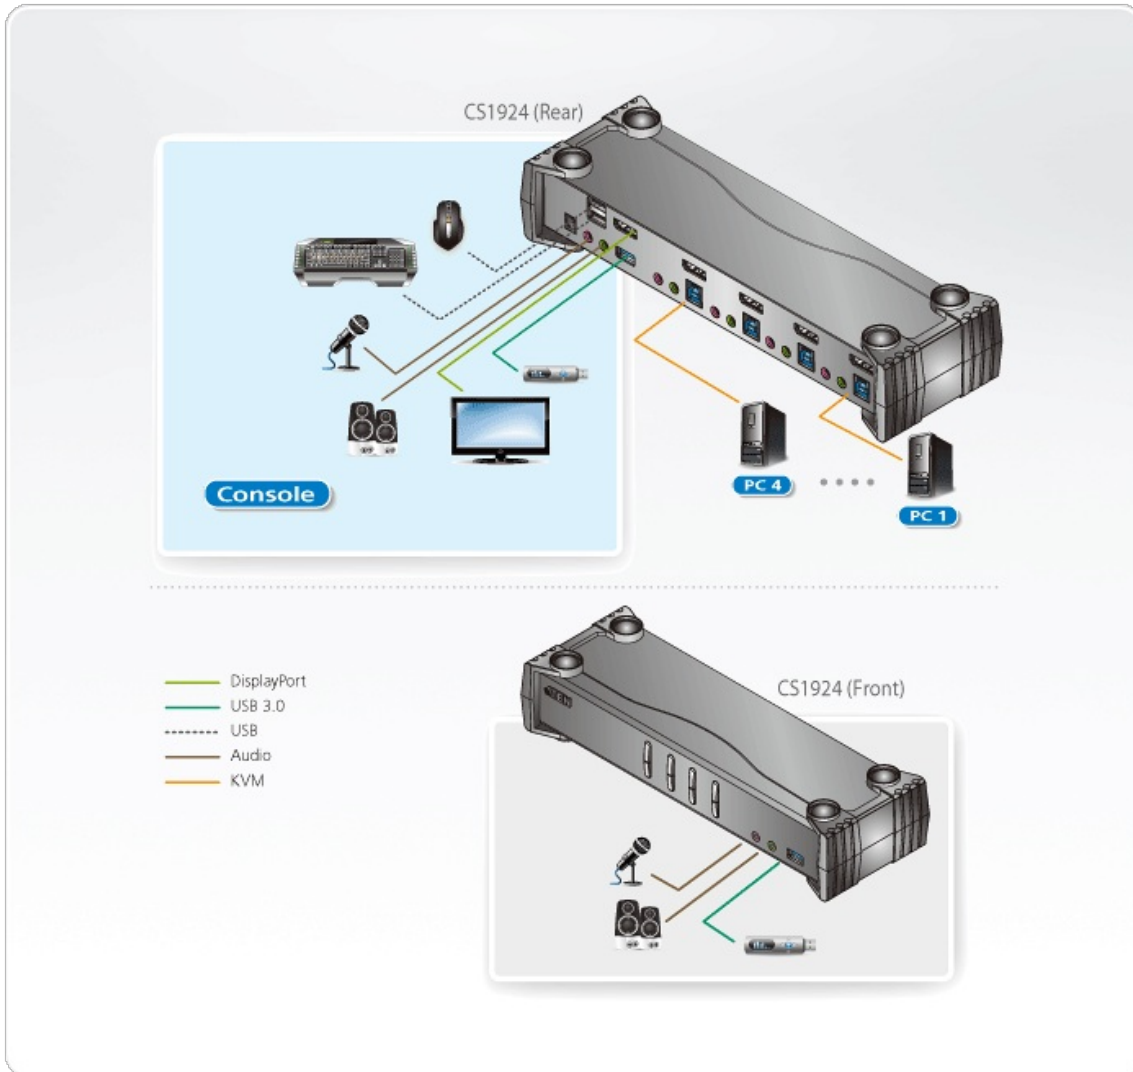

Diagrama

ATEN International Co., Ltd.

3F., No.125, Sec. 2, Datong Rd., Sijhih District., New Taipei City 221, Taiwan
Phone: 886-2-8692-6789 Fax: 886-2-8692-6767
www.aten.com E-mail: marketing@aten.com

© Copyright 2015 ATEN® International Co., Ltd.
ATEN and the ATEN logo are trademarks of ATEN International Co., Ltd.
All rights reserved. All other trademarks are the property of their respective owners.