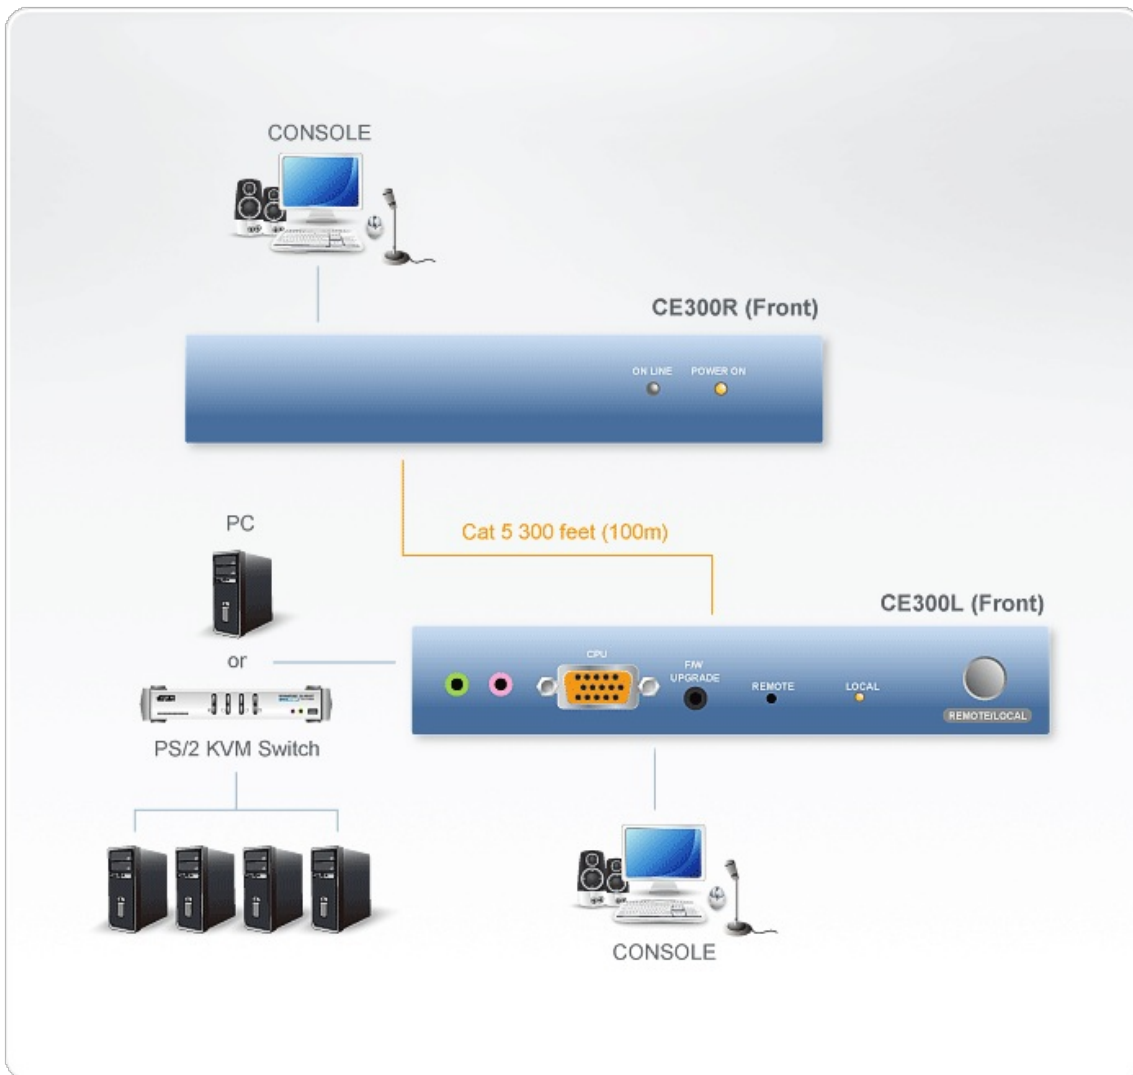

Diagrama

ATEN International Co., Ltd.

3F., No.125, Sec. 2, Datong Rd., Sijhih District., New Taipei City 221, Taiwan
Phone: 886-2-8692-6789 Fax: 886-2-8692-6767
www.aten.com E-mail: marketing@aten.com

© Copyright 2015 ATEN® International Co., Ltd.
ATEN and the ATEN logo are trademarks of ATEN International Co., Ltd.
All rights reserved. All other trademarks are the property of their respective owners.