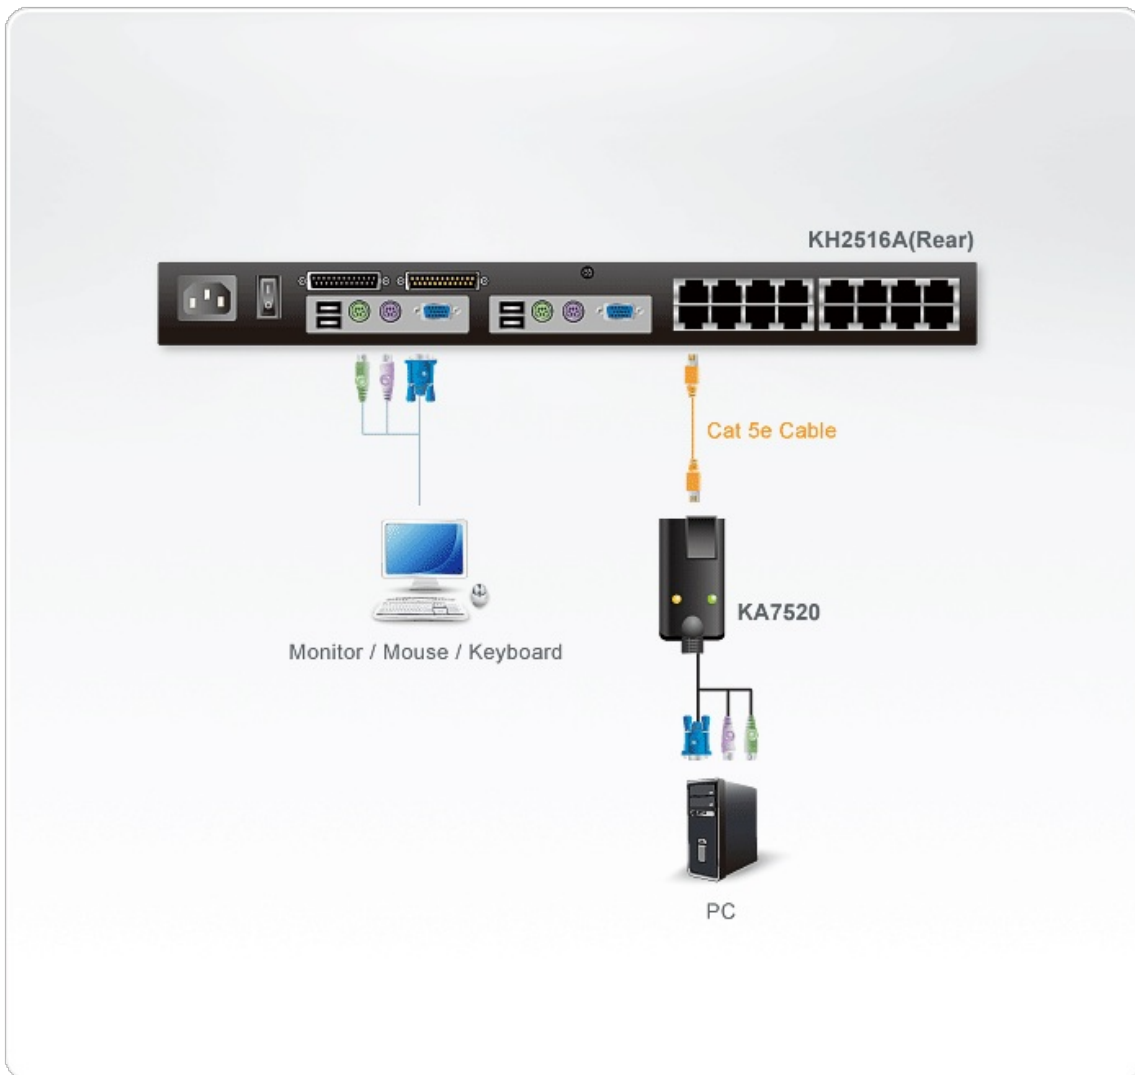

Diagrama

ATEN International Co., Ltd.

3F., No.125, Sec. 2, Datong Rd., Sijhih District., New Taipei City 221, Taiwan
Phone: 886-2-8692-6789 Fax: 886-2-8692-6767
www.aten.com E-mail: marketing@aten.com

© Copyright 2015 ATEN® International Co., Ltd.
ATEN and the ATEN logo are trademarks of ATEN International Co., Ltd.
All rights reserved. All other trademarks are the property of their respective owners.